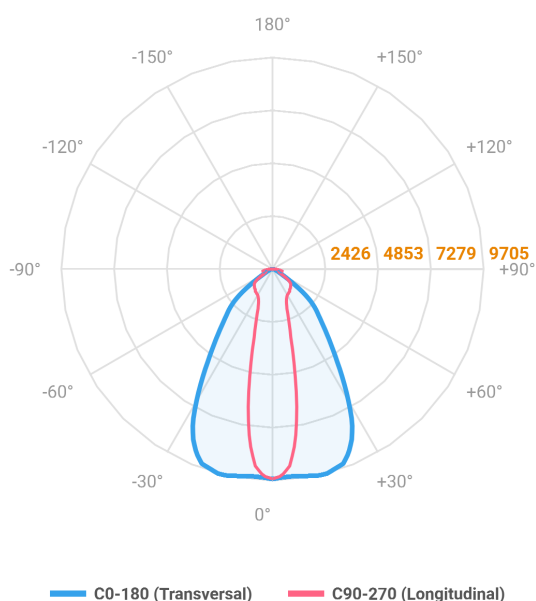

# MAJORIS LINEAR PROJETOR 700 FACHO 20.60° 60W LUMINAMAX-1 4000K IRC80 (OPÇÕESPBE)

datasheet gerado em  
21-06-26

REF.: MAJORIS-LINEAR-X-PJ-X-DC20.60-60-LUMINAMAX-1-40-80-700-(OPÇÕESPBE)

A = 50mm | B = 80mm | C = 700mm

IMPORTANTE: ENSAIOS REALIZADOS A 25°C

Aplicação	Ambiente interno
Instalação	Projektor
Altura	50
Largura	80
Comprimento	700
IP	30
Corpo	Alumínio
Cor	Branca, Preta ou Especial
Ótica principal	Lente
Potência	60W
Fluxo Luminária	9086lm
Intensidade	9631cd
Eficácia	151lm/W
Facho	20-60°
CCT	4000K
IRC	>80
Tensão	220V ou Bivolt
Dimerização	Liga/Desliga, Dali, 0-10 ou Triac
Garantia	5 anos
UGR	Espaçamento 1m (4H/8H) - <27/<27
Tipo de LED	Luminamax
Vida útil	50.000 (ta<25°C)
Eficácia do LED	201lm/W
Fluxo Luminoso do LED	10978,2lm
Potência do LED	54,7W