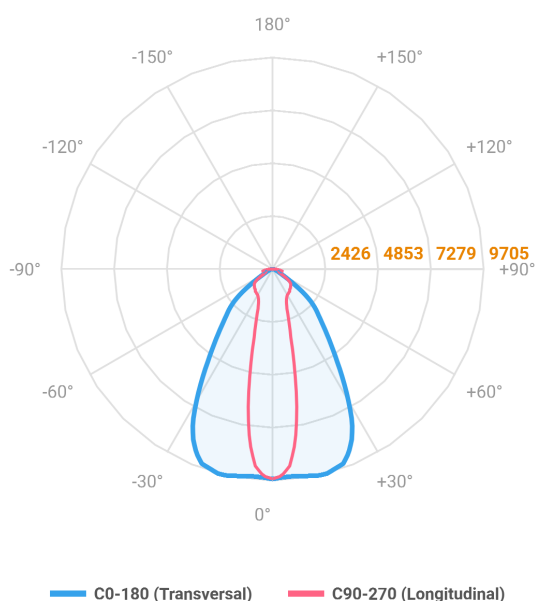

REF.: MAJORIS-LINEAR-X-PJ-X-DC20.60-60-LUMINAMAX-1-40-80-700-(OPÇÕESPBE)

**A = 50mm | B = 80mm | C = 700mm**

Projektor, 60W 4000K IRC>80. Corpo em alumínio. Acabamento branco, preto ou especial. Controle óptico principal através de lente facho 20-60°. Luminária grau de proteção IP-30. Driver corrente constante Liga/Desliga, Triac, 1-10V ou Dali (consultar condições). Tensão de trabalho 220V ou Bivolt.

Aplicação	Ambiente interno
Instalação	Projektor
Altura	50
Largura	80
Comprimento	700
IP	30
Corpo	Alumínio
Cor	Branca, Preta ou Especial
Ótica principal	Lente
Potência	60W
Fluxo Luminária	9086lm
Intensidade	9631cd
Eficácia	151lm/W
Facho	20-60°
CCT	4000K
IRC	>80
Tensão	220V ou Bivolt
Dimerização	Liga/Desliga, Dali, 0-10 ou Triac
Garantia	5 anos
UGR	Espaçamento 1m (4H/8H) - <27/<27
Tipo de LED	Luminamax
Vida útil	50.000 (ta<25°C)
Eficácia do LED	201lm/W
Fluxo Luminoso do LED	10978,2lm
Potência do LED	54,7W