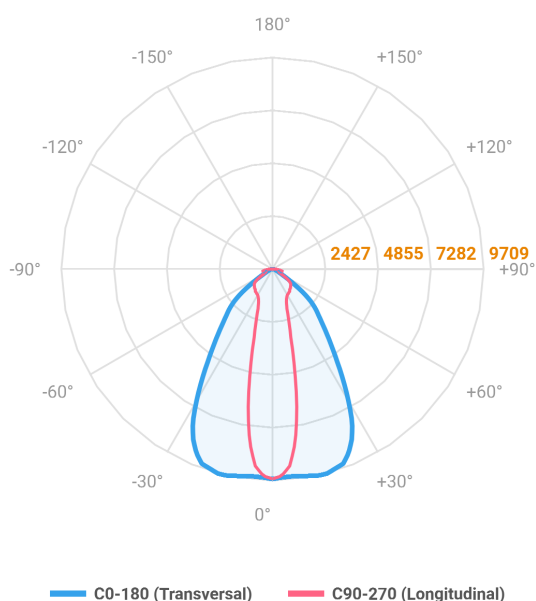

REF.: MAJORIS-LINEAR-X-PJ-X-DC20.60-60-LUMINAMAX-1-50-80-700-(OPÇÕESPBE)

A = 50mm | B = 80mm | C = 700mm

Projektor, 60W 5000K IRC>80. Corpo em alumínio. Acabamento branco, preto ou especial. Controle óptico principal através de lente facho 20-60°. Luminária grau de proteção IP-30. Driver corrente constante Liga/Desliga, Triac, 1-10V ou Dali (consultar condições). Tensão de trabalho 220V ou Bivolt.

Aplicação	Ambiente interno
Instalação	Projektor
Altura	50
Largura	80
Comprimento	700
IP	30
Corpo	Alumínio
Cor	Branca, Preta ou Especial
Ótica principal	Lente
Potência	60W
Fluxo Luminária	9089lm
Intensidade	9635cd
Eficácia	151lm/W
Facho	20-60°
CCT	5000K
IRC	>80
Tensão	220V ou Bivolt
Dimerização	Liga/Desliga, Dali, 0-10 ou Triac
Garantia	5 anos
UGR	Espaçamento 1m (4H/8H) - <27/<27
Tipo de LED	Luminamax
Vida útil	50.000 (ta<25°C)
Eficácia do LED	201lm/W
Fluxo Luminoso do LED	10982,37lm
Potência do LED	54,7W