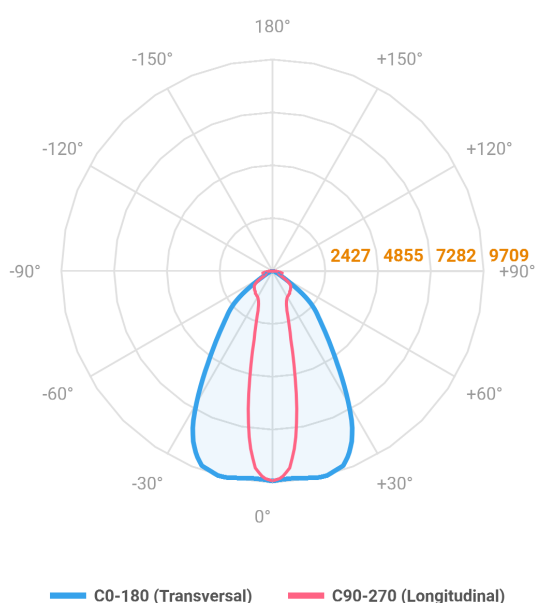

REF.: MAJORIS-LINEAR-X-PJ-X-DC20.60-60-LUMINAMAX-1-50-80-700-(OPÇÕESPBE)

A = 50mm | B = 80mm | C = 700mm

IMPORTANTE: ENSAIOS REALIZADOS A 25°C

Aplicação	Ambiente interno
Instalação	Projektor
Altura	50
Largura	80
Comprimento	700
IP	30
Corpo	Alumínio
Cor	Branca, Preta ou Especial
Ótica principal	Lente
Potência	60W
Fluxo Luminária	9089lm
Intensidade	9635cd
Eficácia	151lm/W
Facho	20-60°
CCT	5000K
IRC	>80
Tensão	220V ou Bivolt
Dimerização	Liga/Desliga, Dali, 0-10 ou Triac
Garantia	5 anos
UGR	Espaçamento 1m (4H/8H) - <27/<27
Tipo de LED	Luminamax
Vida útil	50.000 (ta<25°C)
Eficácia do LED	201lm/W
Fluxo Luminoso do LED	10982,37lm
Potência do LED	54,7W