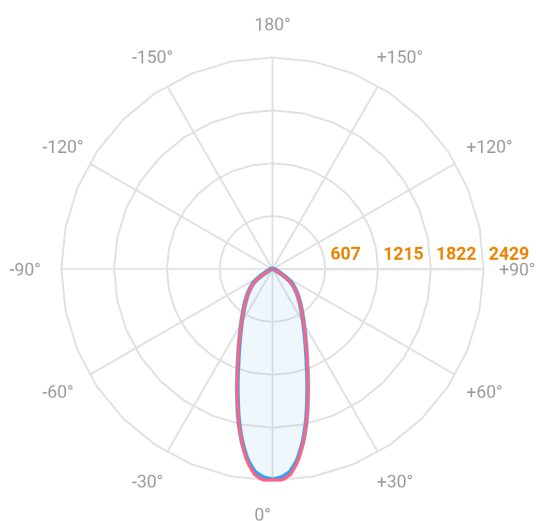

REF.: MAJORIS-LINEAR-X-PJ-X-DC30-20-LUMINACHROMA-1-27-95-300-(OPÇÕESPBE)

A = 50mm | B = 80mm | C = 300mm

— C0-180 (Transversal) — C90-270 (Longitudinal)

Aplicação	Ambiente interno
Instalação	Projektor
Altura	50
Largura	80
Comprimento	300
IP	30
Corpo	Alumínio
Cor	Branca, Preta ou Especial
Ótica principal	Lente
Potência	20W
Fluxo Luminária	2101lm
Intensidade	2420cd
Eficácia	105lm/W
Facho	30°
CCT	2700K
IRC	>95
Tensão	220V ou Bivolt
Dimerização	Liga/Desliga, Dali, 0-10 ou Triac
Garantia	5 anos
UGR	Espaçamento 1m (4H/8H) - <24/<23
Tipo de LED	Luminachroma
Vida útil	50.000 (ta<25°C)
Eficácia do LED	137lm/W
Fluxo Luminoso do LED	2493,95lm
Potência do LED	18,23W