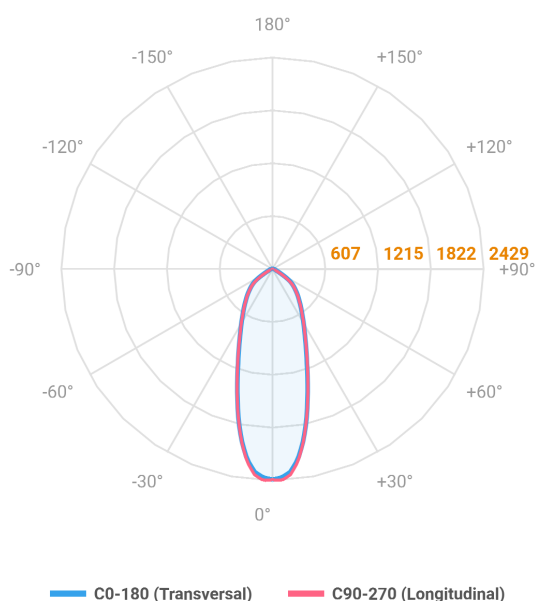

REF.: MAJORIS-LINEAR-X-PJ-X-DC30-20-LUMINACHROMA-1-27-95-300-(OPÇÕESPBE)

A = 50mm | B = 80mm | C = 300mm

Projektor, 20W 2700K IRC>95. Corpo em alumínio. Acabamento branco, preto ou especial. Controle óptico principal através de lente facho 30°. Luminária grau de proteção IP-30. Driver corrente constante Liga/Desliga, Triac, 1-10V ou Dali (consultar condições). Tensão de trabalho 220V ou Bivolt.

Aplicação	Ambiente interno
Instalação	Projektor
Altura	50
Largura	80
Comprimento	300
IP	30
Corpo	Alumínio
Cor	Branca, Preta ou Especial
Ótica principal	Lente
Potência	20W
Fluxo Luminária	2101lm
Intensidade	2420cd
Eficácia	105lm/W
Facho	30°
CCT	2700K
IRC	>95
Tensão	220V ou Bivolt
Dimerização	Liga/Desliga, Dali, 0-10 ou Triac
Garantia	5 anos
UGR	Espaçamento 1m (4H/8H) - <24/<23
Tipo de LED	Luminachroma
Vida útil	50.000 (ta<25°C)
Eficácia do LED	137lm/W
Fluxo Luminoso do LED	2493,95lm
Potência do LED	18,23W