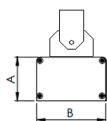

REF.: MAJORIS-LINEAR-X-PJ-X-DC30-20-LUMINACHROMA-1-27-95-300-(OPÇÕESPBE)

A = 50mm | B = 80mm | C = 300mm

— C0-180 (Transversal) — C90-270 (Longitudinal)

Aplicação	Ambiente interno
Instalação	Projektor
Altura	50
Largura	80
Comprimento	300
IP	30
Corpo	Alumínio
Cor	Branca, Preta ou Especial
Ótica principal	Lente
Potência	20W
Fluxo Luminária	2101lm
Intensidade	2420cd
Eficácia	105lm/W
Facho	30°
CCT	2700K
IRC	>95
Tensão	220V ou Bivolt
Dimerização	Liga/Desliga, Dali, 0-10 ou Triac
Garantia	5 anos
UGR	Espaçamento 1m (4H/8H) - <24/<23
Tipo de LED	Luminachroma
Vida útil	50.000 (ta<25°C)
Eficácia do LED	137lm/W
Fluxo Luminoso do LED	2493,95lm
Potência do LED	18,23W