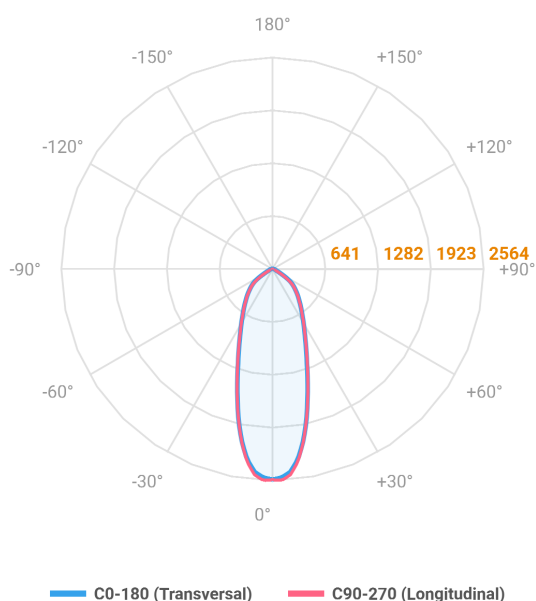

REF.: MAJORIS-LINEAR-X-PJ-X-DC30-20-LUMINACHROMA-1-30-95-300-(OPÇÕESPBE)

A = 50mm | B = 80mm | C = 300mm

Projektor, 20W 3000K IRC>95. Corpo em alumínio. Acabamento branco, preto ou especial. Controle óptico principal através de lente facho 30°. Luminária grau de proteção IP-30. Driver corrente constante Liga/Desliga, Triac, 1-10V ou Dali (consultar condições). Tensão de trabalho 220V ou Bivolt.

Aplicação	Ambiente interno
Instalação	Projektor
Altura	50
Largura	80
Comprimento	300
IP	30
Corpo	Alumínio
Cor	Branca, Preta ou Especial
Ótica principal	Lente
Potência	20W
Fluxo Luminária	2217lm
Intensidade	2554cd
Eficácia	111lm/W
Facho	30°
CCT	3000K
IRC	>95
Tensão	220V ou Bivolt
Dimerização	Liga/Desliga, Dali, 0-10 ou Triac
Garantia	5 anos
UGR	Espaçamento 1m (4H/8H) - <24/<23
Tipo de LED	Luminachroma
Vida útil	50.000 (ta<25°C)
Eficácia do LED	144lm/W
Fluxo Luminoso do LED	2632,52lm
Potência do LED	18,23W