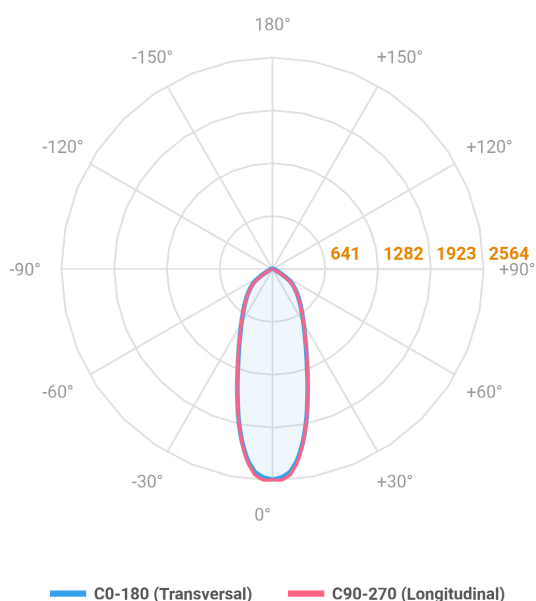

REF.: MAJORIS-LINEAR-X-PJ-X-DC30-20-LUMINACHROMA-1-30-95-300-(OPÇÕESPBE)

**A = 50mm | B = 80mm | C = 300mm**

**IMPORTANTE: ENSAIOS REALIZADOS A 25°C**

Aplicação	Ambiente interno
Instalação	Projektor
Altura	50
Largura	80
Comprimento	300
IP	30
Corpo	Alumínio
Cor	Branca, Preta ou Especial
Ótica principal	Lente
Potência	20W
Fluxo Luminária	2217lm
Intensidade	2554cd
Eficácia	111lm/W
Facho	30°
CCT	3000K
IRC	>95
Tensão	220V ou Bivolt
Dimerização	Liga/Desliga, Dali, 0-10 ou Triac
Garantia	5 anos
UGR	Espaçamento 1m (4H/8H) - <24/<23
Tipo de LED	Luminachroma
Vida útil	50.000 (ta<25°C)
Eficácia do LED	144lm/W
Fluxo Luminoso do LED	2632,52lm
Potência do LED	18,23W