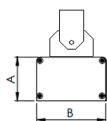

REF.: MAJORIS-LINEAR-X-PJ-X-DC30-20-LUMINACHROMA-1-40-95-300-(OPÇÕESPBE)

A = 50mm | B = 80mm | C = 300mm

Aplicação	Ambiente interno
Instalação	Projektor
Altura	50
Largura	80
Comprimento	300
IP	30
Corpo	Alumínio
Cor	Branca, Preta ou Especial
Ótica principal	Lente
Potência	20W
Fluxo Luminária	2276lm
Intensidade	2621cd
Eficácia	114lm/W
Facho	30°
CCT	4000K
IRC	>95
Tensão	220V ou Bivolt
Dimerização	Liga/Desliga, Dali, 0-10 ou Triac
Garantia	5 anos
UGR	Espaçamento 1m (4H/8H) - <24/<23
Tipo de LED	Luminachroma
Vida útil	50.000 (ta<25°C)
Eficácia do LED	148lm/W
Fluxo Luminoso do LED	2701,8lm
Potência do LED	18,23W