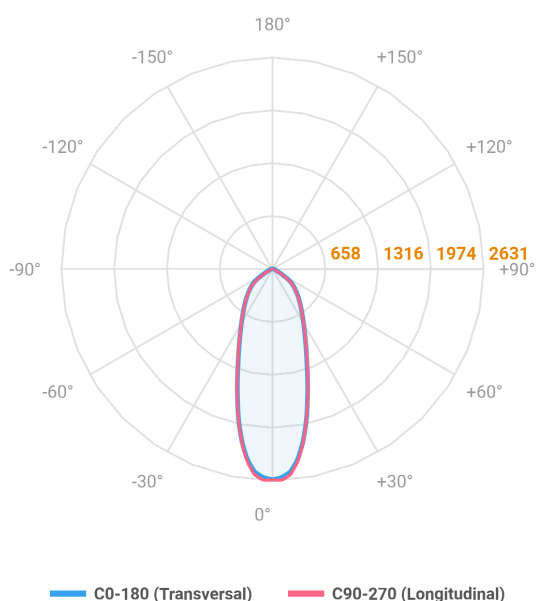

REF.: MAJORIS-LINEAR-X-PJ-X-DC30-20-LUMINACHROMA-1-40-95-300-(OPÇÕESPBE)

A = 50mm | B = 80mm | C = 300mm

Aplicação	Ambiente interno
Instalação	Projektor
Altura	50
Largura	80
Comprimento	300
IP	30
Corpo	Alumínio
Cor	Branca, Preta ou Especial
Ótica principal	Lente
Potência	20W
Fluxo Luminária	2276lm
Intensidade	2621cd
Eficácia	114lm/W
Facho	30°
CCT	4000K
IRC	>95
Tensão	220V ou Bivolt
Dimerização	Liga/Desliga, Dali, 0-10 ou Triac
Garantia	5 anos
UGR	Espaçamento 1m (4H/8H) - <24/<23
Tipo de LED	Luminachroma
Vida útil	50.000 (ta<25°C)
Eficácia do LED	148lm/W
Fluxo Luminoso do LED	2701,8lm
Potência do LED	18,23W