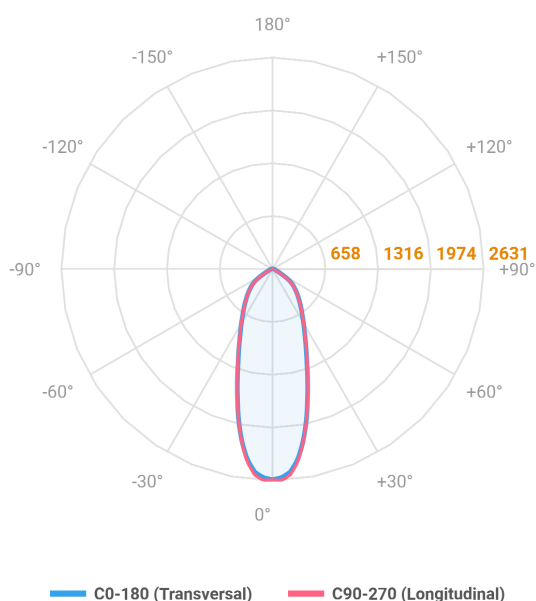

REF.: MAJORIS-LINEAR-X-PJ-X-DC30-20-LUMINACHROMA-1-40-95-300-(OPÇÕESPBE)

A = 50mm | B = 80mm | C = 300mm

Projektor, 20W 4000K IRC>95. Corpo em alumínio. Acabamento branco, preto ou especial. Controle óptico principal através de lente facho 30°. Luminária grau de proteção IP-30. Driver corrente constante Liga/Desliga, Triac, 1-10V ou Dali (consultar condições). Tensão de trabalho 220V ou Bivolt.

Aplicação	Ambiente interno
Instalação	Projektor
Altura	50
Largura	80
Comprimento	300
IP	30
Corpo	Alumínio
Cor	Branca, Preta ou Especial
Ótica principal	Lente
Potência	20W
Fluxo Luminária	2276lm
Intensidade	2621cd
Eficácia	114lm/W
Facho	30°
CCT	4000K
IRC	>95
Tensão	220V ou Bivolt
Dimerização	Liga/Desliga, Dali, 0-10 ou Triac
Garantia	5 anos
UGR	Espaçamento 1m (4H/8H) - <24/<23
Tipo de LED	Luminachroma
Vida útil	50.000 (ta<25°C)
Eficácia do LED	148lm/W
Fluxo Luminoso do LED	2701,8lm
Potência do LED	18,23W