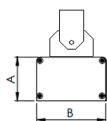

REF.: MAJORIS-LINEAR-X-PJ-X-DC30-20-LUMINACHROMA-1-40-95-300-(OPÇÕESPBE)

**A = 50mm | B = 80mm | C = 300mm**

— C0-180 (Transversal) — C90-270 (Longitudinal)

Aplicação	Ambiente interno
Instalação	Projektor
Altura	50
Largura	80
Comprimento	300
IP	30
Corpo	Alumínio
Cor	Branca, Preta ou Especial
Ótica principal	Lente
Potência	20W
Fluxo Luminária	2276lm
Intensidade	2621cd
Eficácia	114lm/W
Facho	30°
CCT	4000K
IRC	>95
Tensão	220V ou Bivolt
Dimerização	Liga/Desliga, Dali, 0-10 ou Triac
Garantia	5 anos
UGR	Espaçamento 1m (4H/8H) - <24/<23
Tipo de LED	Luminachroma
Vida útil	50.000 (ta<25°C)
Eficácia do LED	148lm/W
Fluxo Luminoso do LED	2701,8lm
Potência do LED	18,23W