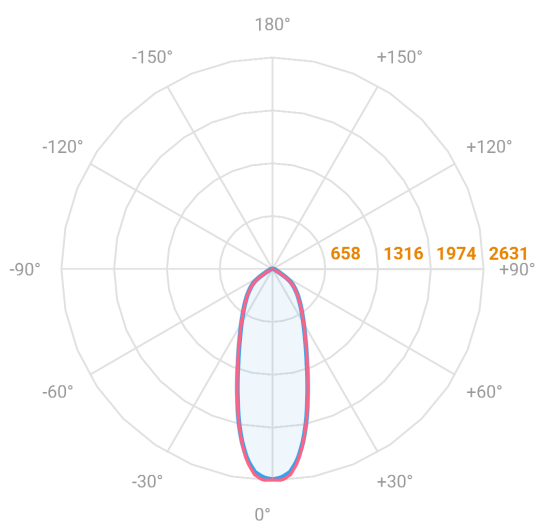

REF.: MAJORIS-LINEAR-X-PJ-X-DC30-20-LUMINACHROMA-1-40-95-300-(OPÇÕESPBE)

**A = 50mm | B = 80mm | C = 300mm**

— C0-180 (Transversal) — C90-270 (Longitudinal)

Aplicação	Ambiente interno
Instalação	Projektor
Altura	50
Largura	80
Comprimento	300
IP	30
Corpo	Alumínio
Cor	Branca, Preta ou Especial
Ótica principal	Lente
Potência	20W
Fluxo Luminária	2276lm
Intensidade	2621cd
Eficácia	114lm/W
Facho	30°
CCT	4000K
IRC	>95
Tensão	220V ou Bivolt
Dimerização	Liga/Desliga, Dali, 0-10 ou Triac
Garantia	5 anos
UGR	Espaçamento 1m (4H/8H) - <24/<23
Tipo de LED	Luminachroma
Vida útil	50.000 (ta<25°C)
Eficácia do LED	148lm/W
Fluxo Luminoso do LED	2701,8lm
Potência do LED	18,23W