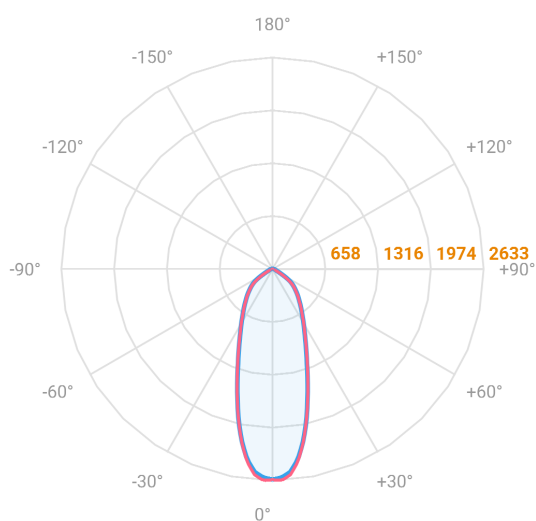

REF.: MAJORIS-LINEAR-X-PJ-X-DC30-20-LUMINACHROMA-1-50-95-300-(OPÇÕESPBE)

A = 50mm | B = 80mm | C = 300mm

— C0-180 (Transversal) — C90-270 (Longitudinal)

Aplicação	Ambiente interno
Instalação	Projektor
Altura	50
Largura	80
Comprimento	300
IP	30
Corpo	Alumínio
Cor	Branca, Preta ou Especial
Ótica principal	Lente
Potência	20W
Fluxo Luminária	2276lm
Intensidade	2622cd
Eficácia	114lm/W
Facho	30°
CCT	5000K
IRC	>95
Tensão	220V ou Bivolt
Dimerização	Liga/Desliga, Dali, 0-10 ou Triac
Garantia	5 anos
UGR	Espaçamento 1m (4H/8H) - <24/<23
Tipo de LED	Luminachroma
Vida útil	50.000 (ta<25°C)
Eficácia do LED	148lm/W
Fluxo Luminoso do LED	2702,83lm
Potência do LED	18,23W