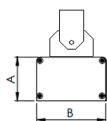

REF.: MAJORIS-LINEAR-X-PJ-X-DC30-20-LUMINACHROMA-1-50-95-300-(OPÇÕESPBE)

A = 50mm | B = 80mm | C = 300mm

— C0-180 (Transversal) — C90-270 (Longitudinal)

IMPORTANTE: ENSAIOS REALIZADOS A 25°C

Aplicação	Ambiente interno
Instalação	Projektor
Altura	50
Largura	80
Comprimento	300
IP	30
Corpo	Alumínio
Cor	Branca, Preta ou Especial
Ótica principal	Lente
Potência	20W
Fluxo Luminária	2276lm
Intensidade	2622cd
Eficácia	114lm/W
Facho	30°
CCT	5000K
IRC	>95
Tensão	220V ou Bivolt
Dimerização	Liga/Desliga, Dali, 0-10 ou Triac
Garantia	5 anos
UGR	Espaçamento 1m (4H/8H) - <24/<23
Tipo de LED	Luminachroma
Vida útil	50.000 (ta<25°C)
Eficácia do LED	148lm/W
Fluxo Luminoso do LED	2702,83lm
Potência do LED	18,23W