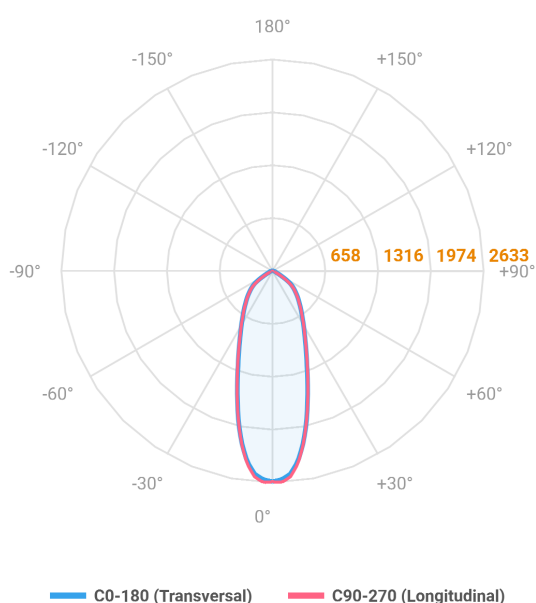

REF.: MAJORIS-LINEAR-X-PJ-X-DC30-20-LUMINACHROMA-1-50-95-300-(OPÇÕESPBE)

A = 50mm | B = 80mm | C = 300mm

Projektor, 20W 5000K IRC>95. Corpo em alumínio. Acabamento branco, preto ou especial. Controle óptico principal através de lente facho 30°. Luminária grau de proteção IP-30. Driver corrente constante Liga/Desliga, Triac, 1-10V ou Dali (consultar condições). Tensão de trabalho 220V ou Bivolt.

Aplicação	Ambiente interno
Instalação	Projektor
Altura	50
Largura	80
Comprimento	300
IP	30
Corpo	Alumínio
Cor	Branca, Preta ou Especial
Ótica principal	Lente
Potência	20W
Fluxo Luminária	2276lm
Intensidade	2622cd
Eficácia	114lm/W
Facho	30°
CCT	5000K
IRC	>95
Tensão	220V ou Bivolt
Dimerização	Liga/Desliga, Dali, 0-10 ou Triac
Garantia	5 anos
UGR	Espaçamento 1m (4H/8H) - <24/<23
Tipo de LED	Luminachroma
Vida útil	50.000 (ta<25°C)
Eficácia do LED	148lm/W
Fluxo Luminoso do LED	2702,83lm
Potência do LED	18,23W