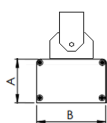

REF.: MAJORIS-LINEAR-X-PJ-X-DC30-20-LUMINACHROMA-1-50-95-300-(OPÇÕESPBE)

A = 50mm | B = 80mm | C = 300mm

— C0-180 (Transversal) — C90-270 (Longitudinal)

Aplicação	Ambiente interno
Instalação	Projektor
Altura	50
Largura	80
Comprimento	300
IP	30
Corpo	Alumínio
Cor	Branca, Preta ou Especial
Ótica principal	Lente
Potência	20W
Fluxo Luminária	2276lm
Intensidade	2622cd
Eficácia	114lm/W
Facho	30°
CCT	5000K
IRC	>95
Tensão	220V ou Bivolt
Dimerização	Liga/Desliga, Dali, 0-10 ou Triac
Garantia	5 anos
UGR	Espaçamento 1m (4H/8H) - <24/<23
Tipo de LED	Luminachroma
Vida útil	50.000 (ta<25°C)
Eficácia do LED	148lm/W
Fluxo Luminoso do LED	2702,83lm
Potência do LED	18,23W