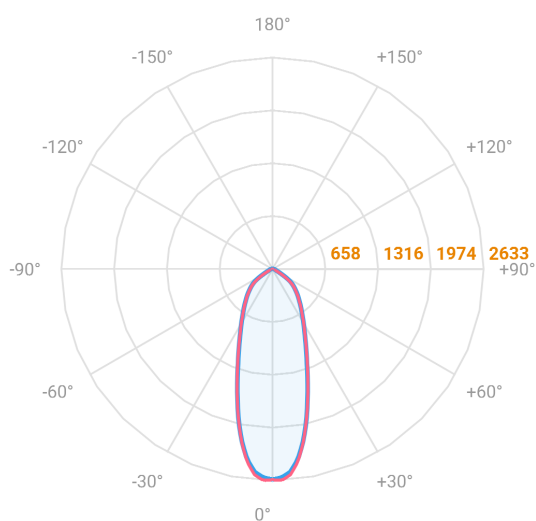

REF.: MAJORIS-LINEAR-X-PJ-X-DC30-20-LUMINACHROMA-1-50-95-300-(OPÇÕESPBE)

A = 50mm | B = 80mm | C = 300mm

— C0-180 (Transversal) — C90-270 (Longitudinal)

IMPORTANTE: ENSAIOS REALIZADOS A 25°C

Aplicação	Ambiente interno
Instalação	Projektor
Altura	50
Largura	80
Comprimento	300
IP	30
Corpo	Alumínio
Cor	Branca, Preta ou Especial
Ótica principal	Lente
Potência	20W
Fluxo Luminária	2276lm
Intensidade	2622cd
Eficácia	114lm/W
Facho	30°
CCT	5000K
IRC	>95
Tensão	220V ou Bivolt
Dimerização	Liga/Desliga, Dali, 0-10 ou Triac
Garantia	5 anos
UGR	Espaçamento 1m (4H/8H) - <24/<23
Tipo de LED	Luminachroma
Vida útil	50.000 (ta<25°C)
Eficácia do LED	148lm/W
Fluxo Luminoso do LED	2702,83lm
Potência do LED	18,23W