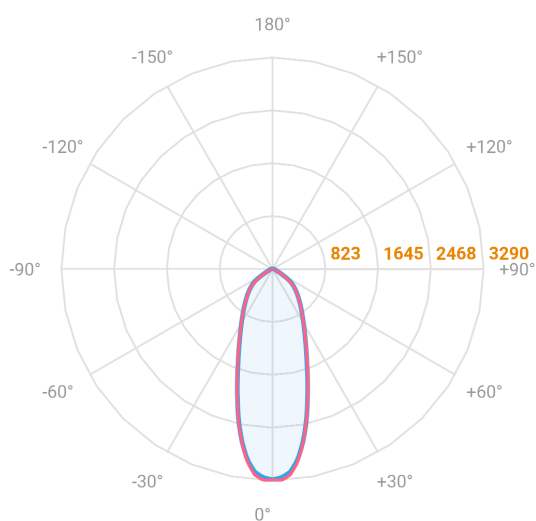

MAJORIS LINEAR PROJETOR 300 FACHO 30° 20W LUMINAMAX-1 2700K IRC80 (OPÇÕESPBE)

datasheet gerado em
21-06-26

REF.: MAJORIS-LINEAR-X-PJ-X-DC30-20-LUMINAMAX-1-27-80-300-(OPÇÕESPBE)

A = 50mm | B = 80mm | C = 300mm

— C0-180 (Transversal) — C90-270 (Longitudinal)

IMPORTANTE: ENSAIOS REALIZADOS A 25°C

Aplicação	Ambiente interno
Instalação	Projektor
Altura	50
Largura	80
Comprimento	300
IP	30
Corpo	Alumínio
Cor	Branca, Preta ou Especial
Ótica principal	Lente
Potência	20W
Fluxo Luminária	2845lm
Intensidade	3277cd
Eficácia	142lm/W
Facho	30°
CCT	2700K
IRC	>80
Tensão	220V ou Bivolt
Dimerização	Liga/Desliga, Dali, 0-10 ou Triac
Garantia	5 anos
UGR	Espaçamento 1m (4H/8H) - <25/<24
Tipo de LED	Luminamax
Vida útil	50.000 (ta<25°C)
Eficácia do LED	185lm/W
Fluxo Luminoso do LED	3377,88lm
Potência do LED	18,23W