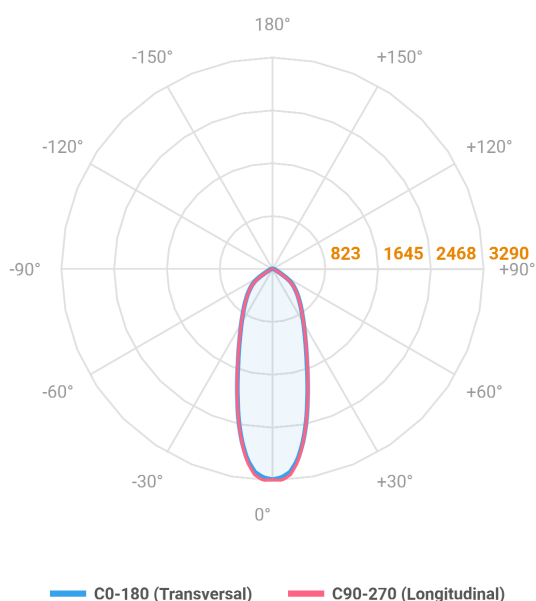

REF.: MAJORIS-LINEAR-X-PJ-X-DC30-20-LUMINAMAX-1-27-80-300-(OPÇÕESPBE)

A = 50mm | B = 80mm | C = 300mm

Projektor, 20W 2700K IRC>80. Corpo em alumínio. Acabamento branco, preto ou especial. Controle óptico principal através de lente facho 30°. Luminária grau de proteção IP-30. Driver corrente constante Liga/Desliga, Triac, 1-10V ou Dali (consultar condições). Tensão de trabalho 220V ou Bivolt.

Aplicação	Ambiente interno
Instalação	Projektor
Altura	50
Largura	80
Comprimento	300
IP	30
Corpo	Alumínio
Cor	Branca, Preta ou Especial
Ótica principal	Lente
Potência	20W
Fluxo Luminária	2845lm
Intensidade	3277cd
Eficácia	142lm/W
Facho	30°
CCT	2700K
IRC	>80
Tensão	220V ou Bivolt
Dimerização	Liga/Desliga, Dali, 0-10 ou Triac
Garantia	5 anos
UGR	Espaçamento 1m (4H/8H) - <25/<24
Tipo de LED	Luminamax
Vida útil	50.000 (ta<25°C)
Eficácia do LED	185lm/W
Fluxo Luminoso do LED	3377,88lm
Potência do LED	18,23W