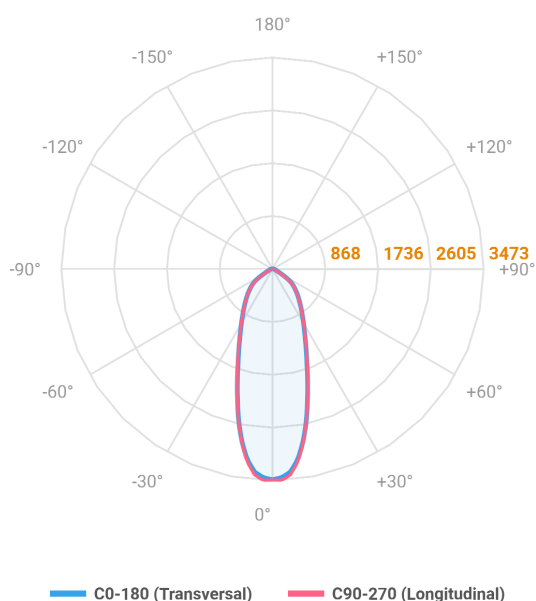

MAJORIS LINEAR PROJETOR 300 FACHO 30° 20W LUMINAMAX-1 3000K IRC80 (OPÇÕESPBE)

datasheet gerado em
21-06-26

REF.: MAJORIS-LINEAR-X-PJ-X-DC30-20-LUMINAMAX-1-30-80-300-(OPÇÕESPBE)

A = 50mm | B = 80mm | C = 300mm

Aplicação	Ambiente interno
Instalação	Projektor
Altura	50
Largura	80
Comprimento	300
IP	30
Corpo	Alumínio
Cor	Branca, Preta ou Especial
Ótica principal	Lente
Potência	20W
Fluxo Luminária	3003lm
Intensidade	3459cd
Eficácia	150lm/W
Facho	30°
CCT	3000K
IRC	>80
Tensão	220V ou Bivolt
Dimerização	Liga/Desliga, Dali, 0-10 ou Triac
Garantia	5 anos
UGR	Espaçamento 1m (4H/8H) - <25/<24
Tipo de LED	Luminamax
Vida útil	50.000 (ta<25°C)
Eficácia do LED	196lm/W
Fluxo Luminoso do LED	3565,56lm
Potência do LED	18,23W