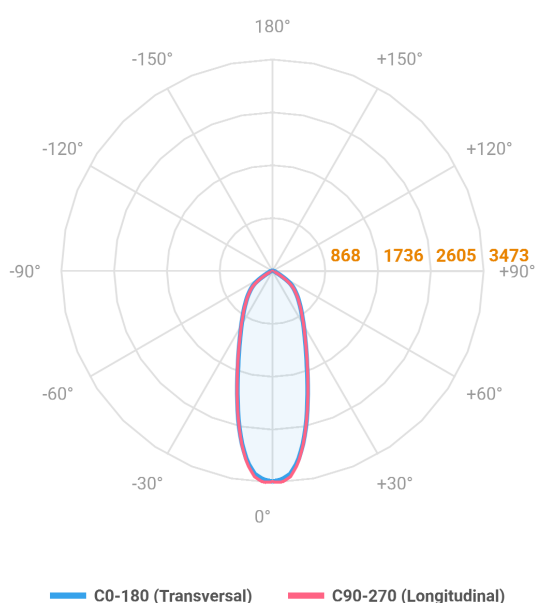

REF.: MAJORIS-LINEAR-X-PJ-X-DC30-20-LUMINAMAX-1-30-80-300-(OPÇÕESPBE)

A = 50mm | B = 80mm | C = 300mm

Projektor, 20W 3000K IRC>80. Corpo em alumínio. Acabamento branco, preto ou especial. Controle óptico principal através de lente facho 30°. Luminária grau de proteção IP-30. Driver corrente constante Liga/Desliga, Triac, 1-10V ou Dali (consultar condições). Tensão de trabalho 220V ou Bivolt.

Aplicação	Ambiente interno
Instalação	Projektor
Altura	50
Largura	80
Comprimento	300
IP	30
Corpo	Alumínio
Cor	Branca, Preta ou Especial
Ótica principal	Lente
Potência	20W
Fluxo Luminária	3003lm
Intensidade	3459cd
Eficácia	150lm/W
Facho	30°
CCT	3000K
IRC	>80
Tensão	220V ou Bivolt
Dimerização	Liga/Desliga, Dali, 0-10 ou Triac
Garantia	5 anos
UGR	Espaçamento 1m (4H/8H) - <25/<24
Tipo de LED	Luminamax
Vida útil	50.000 (ta<25°C)
Eficácia do LED	196lm/W
Fluxo Luminoso do LED	3565,56lm
Potência do LED	18,23W