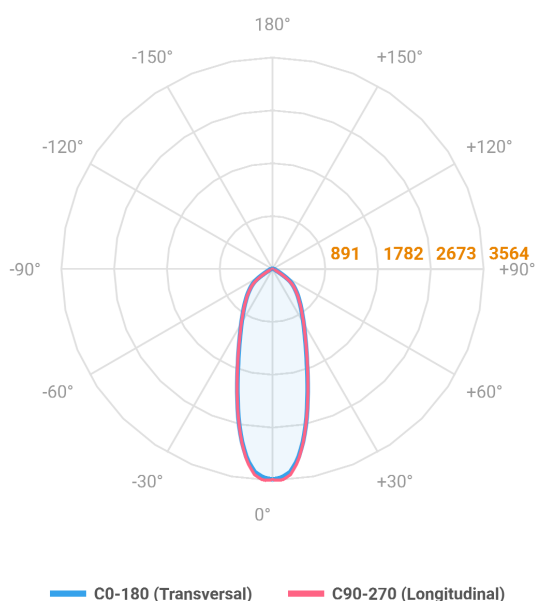

REF.: MAJORIS-LINEAR-X-PJ-X-DC30-20-LUMINAMAX-1-40-80-300-(OPÇÕESPBE)

A = 50mm | B = 80mm | C = 300mm

Projektor, 20W 4000K IRC>80. Corpo em alumínio. Acabamento branco, preto ou especial. Controle óptico principal através de lente facho 30°. Luminária grau de proteção IP-30. Driver corrente constante Liga/Desliga, Triac, 1-10V ou Dali (consultar condições). Tensão de trabalho 220V ou Bivolt.

Aplicação	Ambiente interno
Instalação	Projektor
Altura	50
Largura	80
Comprimento	300
IP	30
Corpo	Alumínio
Cor	Branca, Preta ou Especial
Ótica principal	Lente
Potência	20W
Fluxo Luminária	3082lm
Intensidade	3550cd
Eficácia	154lm/W
Facho	30°
CCT	4000K
IRC	>80
Tensão	220V ou Bivolt
Dimerização	Liga/Desliga, Dali, 0-10 ou Triac
Garantia	5 anos
UGR	Espaçamento 1m (4H/8H) - <25/<24
Tipo de LED	Luminamax
Vida útil	50.000 (ta<25°C)
Eficácia do LED	201lm/W
Fluxo Luminoso do LED	3659,4lm
Potência do LED	18,23W