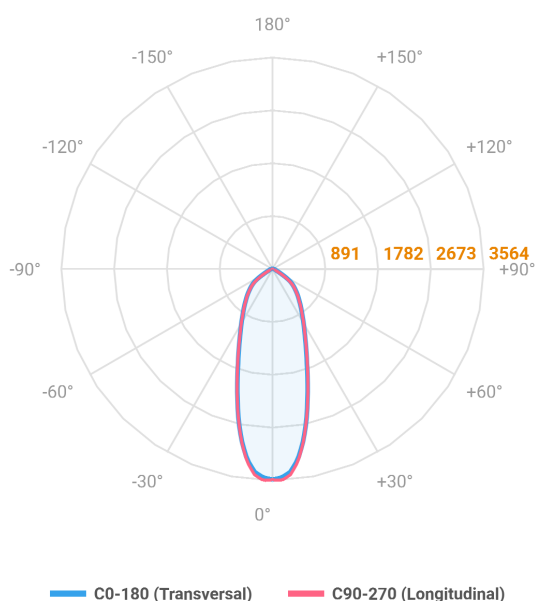

REF.: MAJORIS-LINEAR-X-PJ-X-DC30-20-LUMINAMAX-1-40-80-300-(OPÇÕESPBE)

**A = 50mm | B = 80mm | C = 300mm**

**IMPORTANTE: ENSAIOS REALIZADOS A 25°C**

Aplicação	Ambiente interno
Instalação	Projektor
Altura	50
Largura	80
Comprimento	300
IP	30
Corpo	Alumínio
Cor	Branca, Preta ou Especial
Ótica principal	Lente
Potência	20W
Fluxo Luminária	3082lm
Intensidade	3550cd
Eficácia	154lm/W
Facho	30°
CCT	4000K
IRC	>80
Tensão	220V ou Bivolt
Dimerização	Liga/Desliga, Dali, 0-10 ou Triac
Garantia	5 anos
UGR	Espaçamento 1m (4H/8H) - <25/<24
Tipo de LED	Luminamax
Vida útil	50.000 (ta<25°C)
Eficácia do LED	201lm/W
Fluxo Luminoso do LED	3659,4lm
Potência do LED	18,23W