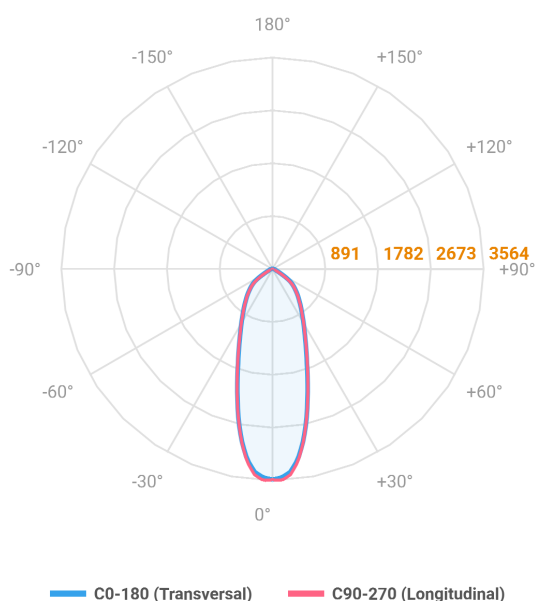

# MAJORIS LINEAR PROJETOR 300 FACHO 30° 20W LUMINAMAX-1 4000K IRC80 (OPÇÕESPBE)

datasheet gerado em  
21-06-26

REF.: MAJORIS-LINEAR-X-PJ-X-DC30-20-LUMINAMAX-1-40-80-300-(OPÇÕESPBE)

A = 50mm | B = 80mm | C = 300mm

IMPORTANTE: ENSAIOS REALIZADOS A 25°C

Aplicação	Ambiente interno
Instalação	Projektor
Altura	50
Largura	80
Comprimento	300
IP	30
Corpo	Alumínio
Cor	Branca, Preta ou Especial
Ótica principal	Lente
Potência	20W
Fluxo Luminária	3082lm
Intensidade	3550cd
Eficácia	154lm/W
Facho	30°
CCT	4000K
IRC	>80
Tensão	220V ou Bivolt
Dimerização	Liga/Desliga, Dali, 0-10 ou Triac
Garantia	5 anos
UGR	Espaçamento 1m (4H/8H) - <25/<24
Tipo de LED	Luminamax
Vida útil	50.000 (ta<25°C)
Eficácia do LED	201lm/W
Fluxo Luminoso do LED	3659,4lm
Potência do LED	18,23W