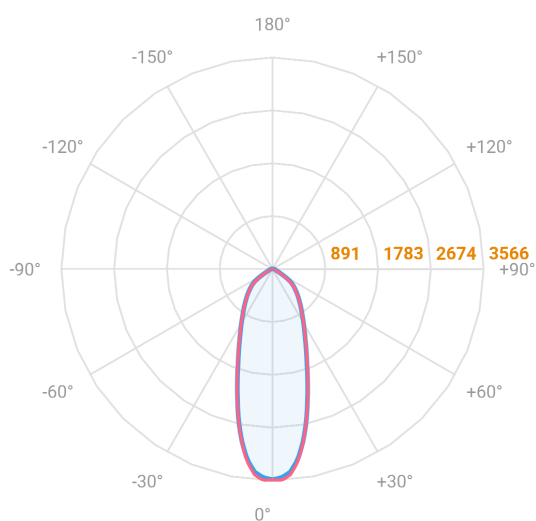

REF.: MAJORIS-LINEAR-X-PJ-X-DC30-20-LUMINAMAX-1-50-80-300-(OPÇÕESPBE)

A = 50mm | B = 80mm | C = 300mm

Projektor, 20W 5000K IRC>80. Corpo em alumínio. Acabamento branco, preto ou especial. Controle óptico principal através de lente facho 30°. Luminária grau de proteção IP-30. Driver corrente constante Liga/Desliga, Triac, 1-10V ou Dali (consultar condições). Tensão de trabalho 220V ou Bivolt.

Aplicação	Ambiente interno
Instalação	Projektor
Altura	50
Largura	80
Comprimento	300
IP	30
Corpo	Alumínio
Cor	Branca, Preta ou Especial
Ótica principal	Lente
Potência	20W
Fluxo Luminária	3083lm
Intensidade	3552cd
Eficácia	154lm/W
Facho	30°
CCT	5000K
IRC	>80
Tensão	220V ou Bivolt
Dimerização	Liga/Desliga, Dali, 0-10 ou Triac
Garantia	5 anos
UGR	Espaçamento 1m (4H/8H) - <25/<24
Tipo de LED	Luminamax
Vida útil	50.000 (ta<25°C)
Eficácia do LED	201lm/W
Fluxo Luminoso do LED	3660,79lm
Potência do LED	18,23W

— C0-180 (Transversal) — C90-270 (Longitudinal)

IMPORTANTE: ENSAIOS REALIZADOS A 25°C