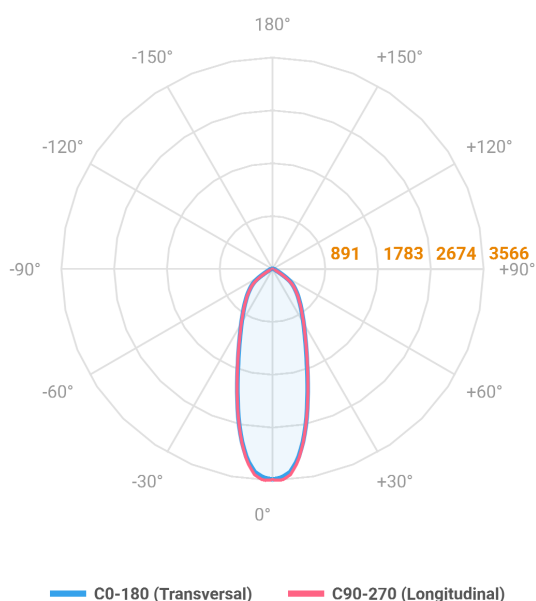

MAJORIS LINEAR PROJETOR 300 FACHO 30° 20W LUMINAMAX-1 5000K IRC80 (OPÇÕESPBE)

datasheet gerado em
21-06-26

REF.: MAJORIS-LINEAR-X-PJ-X-DC30-20-LUMINAMAX-1-50-80-300-(OPÇÕESPBE)

A = 50mm | B = 80mm | C = 300mm

IMPORTANTE: ENSAIOS REALIZADOS A 25°C

Aplicação	Ambiente interno
Instalação	Projektor
Altura	50
Largura	80
Comprimento	300
IP	30
Corpo	Alumínio
Cor	Branca, Preta ou Especial
Ótica principal	Lente
Potência	20W
Fluxo Luminária	3083lm
Intensidade	3552cd
Eficácia	154lm/W
Facho	30°
CCT	5000K
IRC	>80
Tensão	220V ou Bivolt
Dimerização	Liga/Desliga, Dali, 0-10 ou Triac
Garantia	5 anos
UGR	Espaçamento 1m (4H/8H) - <25/<24
Tipo de LED	Luminamax
Vida útil	50.000 (ta<25°C)
Eficácia do LED	201lm/W
Fluxo Luminoso do LED	3660,79lm
Potência do LED	18,23W