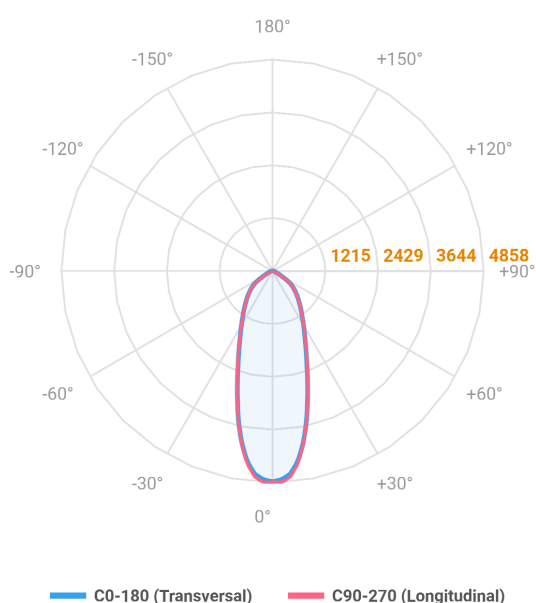

REF.: MAJORIS-LINEAR-X-PJ-X-DC30-40-LUMINACHROMA-1-27-95-475-(OPÇÕESPBE)

**A = 50mm | B = 80mm | C = 475mm**

**IMPORTANTE: ENSAIOS REALIZADOS A 25°C**

Aplicação	Ambiente interno
Instalação	Projector
Altura	50
Largura	80
Comprimento	475
IP	30
Corpo	Alumínio
Cor	Branca, Preta ou Especial
Ótica principal	Lente
Potência	40W
Fluxo Luminária	4201lm
Intensidade	4840cd
Eficácia	105lm/W
Facho	30°
CCT	2700K
IRC	>95
Tensão	220V ou Bivolt
Dimerização	Liga/Desliga, Dali, 0-10 ou Triac
Garantia	5 anos
UGR	Espaçamento 1m (4H/8H) - <24/<23
Tipo de LED	Luminachroma
Vida útil	50.000 (ta<25°C)
Eficácia do LED	137lm/W
Fluxo Luminoso do LED	4987,9lm
Potência do LED	36,47W