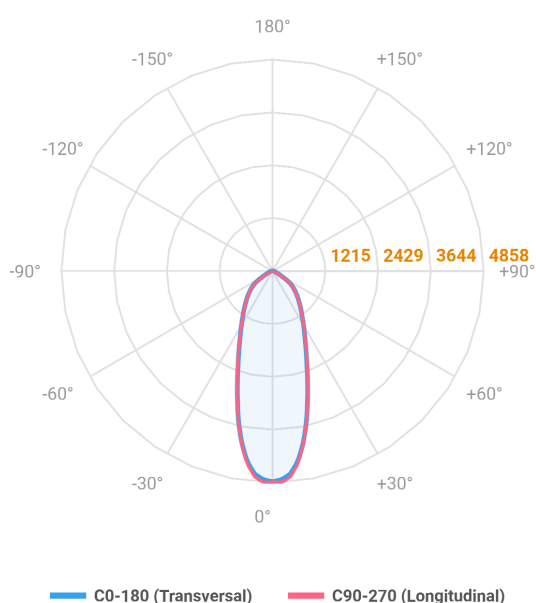

REF.: MAJORIS-LINEAR-X-PJ-X-DC30-40-LUMINACHROMA-1-27-95-475-(OPÇÕESPBE)

**A = 50mm | B = 80mm | C = 475mm**

**IMPORTANTE: ENSAIOS REALIZADOS A 25°C**

Aplicação	Ambiente interno
Instalação	Projektor
Altura	50
Largura	80
Comprimento	475
IP	30
Corpo	Alumínio
Cor	Branca, Preta ou Especial
Ótica principal	Lente
Potência	40W
Fluxo Luminária	4201lm
Intensidade	4840cd
Eficácia	105lm/W
Facho	30°
CCT	2700K
IRC	>95
Tensão	220V ou Bivolt
Dimerização	Liga/Desliga, Dali, 0-10 ou Triac
Garantia	5 anos
UGR	Espaçamento 1m (4H/8H) - <24/<23
Tipo de LED	Luminachroma
Vida útil	50.000 (ta<25°C)
Eficácia do LED	137lm/W
Fluxo Luminoso do LED	4987,9lm
Potência do LED	36,47W