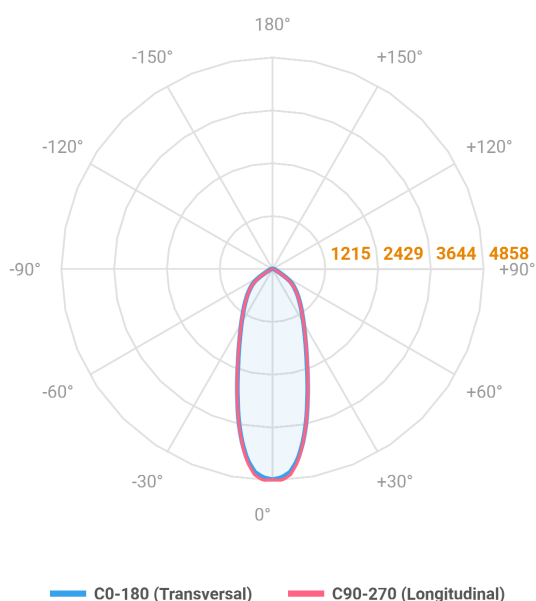

REF.: MAJORIS-LINEAR-X-PJ-X-DC30-40-LUMINACHROMA-1-27-95-475-(OPÇÕESPBE)

A = 50mm | B = 80mm | C = 475mm

Projektor, 40W 2700K IRC>95. Corpo em alumínio. Acabamento branco, preto ou especial. Controle óptico principal através de lente facho 30°. Luminária grau de proteção IP-30. Driver corrente constante Liga/Desliga, Triac, 1-10V ou Dali (consultar condições). Tensão de trabalho 220V ou Bivolt.

Aplicação	Ambiente interno
Instalação	Projektor
Altura	50
Largura	80
Comprimento	475
IP	30
Corpo	Alumínio
Cor	Branca, Preta ou Especial
Ótica principal	Lente
Potência	40W
Fluxo Luminária	4201lm
Intensidade	4840cd
Eficácia	105lm/W
Facho	30°
CCT	2700K
IRC	>95
Tensão	220V ou Bivolt
Dimerização	Liga/Desliga, Dali, 0-10 ou Triac
Garantia	5 anos
UGR	Espaçamento 1m (4H/8H) - <24/<23
Tipo de LED	Luminachroma
Vida útil	50.000 (ta<25°C)
Eficácia do LED	137lm/W
Fluxo Luminoso do LED	4987,9lm
Potência do LED	36,47W