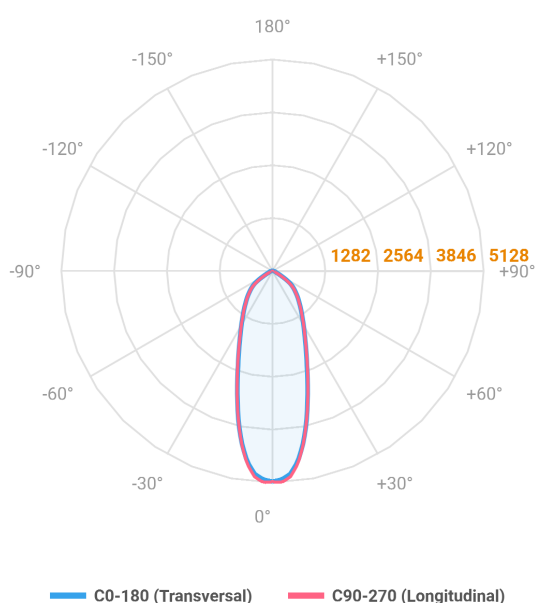

REF.: MAJORIS-LINEAR-X-PJ-X-DC30-40-LUMINACHROMA-1-30-95-475-(OPÇÕESPBE)

A = 50mm | B = 80mm | C = 475mm

Projektor, 40W 3000K IRC>95. Corpo em alumínio. Acabamento branco, preto ou especial. Controle óptico principal através de lente facho 30°. Luminária grau de proteção IP-30. Driver corrente constante Liga/Desliga, Triac, 1-10V ou Dali (consultar condições). Tensão de trabalho 220V ou Bivolt.

Aplicação	Ambiente interno
Instalação	Projektor
Altura	50
Largura	80
Comprimento	475
IP	30
Corpo	Alumínio
Cor	Branca, Preta ou Especial
Ótica principal	Lente
Potência	40W
Fluxo Luminária	4434lm
Intensidade	5109cd
Eficácia	111lm/W
Facho	30°
CCT	3000K
IRC	>95
Tensão	220V ou Bivolt
Dimerização	Liga/Desliga, Dali, 0-10 ou Triac
Garantia	5 anos
UGR	Espaçamento 1m (4H/8H) - <24/<23
Tipo de LED	Luminachroma
Vida útil	50.000 (ta<25°C)
Eficácia do LED	144lm/W
Fluxo Luminoso do LED	5265,03lm
Potência do LED	36,47W