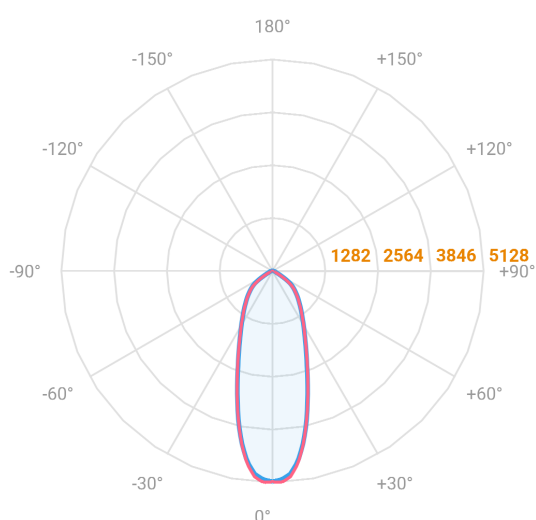

REF.: MAJORIS-LINEAR-X-PJ-X-DC30-40-LUMINACHROMA-1-30-95-475-(OPÇÕESPBE)

A = 50mm | B = 80mm | C = 475mm

— C0-180 (Transversal) — C90-270 (Longitudinal)

IMPORTANTE: ENSAIOS REALIZADOS A 25°C

Aplicação	Ambiente interno
Instalação	Projektor
Altura	50
Largura	80
Comprimento	475
IP	30
Corpo	Alumínio
Cor	Branca, Preta ou Especial
Ótica principal	Lente
Potência	40W
Fluxo Luminária	4434lm
Intensidade	5109cd
Eficácia	111lm/W
Facho	30°
CCT	3000K
IRC	>95
Tensão	220V ou Bivolt
Dimerização	Liga/Desliga, Dali, 0-10 ou Triac
Garantia	5 anos
UGR	Espaçamento 1m (4H/8H) - <24/<23
Tipo de LED	Luminachroma
Vida útil	50.000 (ta<25°C)
Eficácia do LED	144lm/W
Fluxo Luminoso do LED	5265,03lm
Potência do LED	36,47W