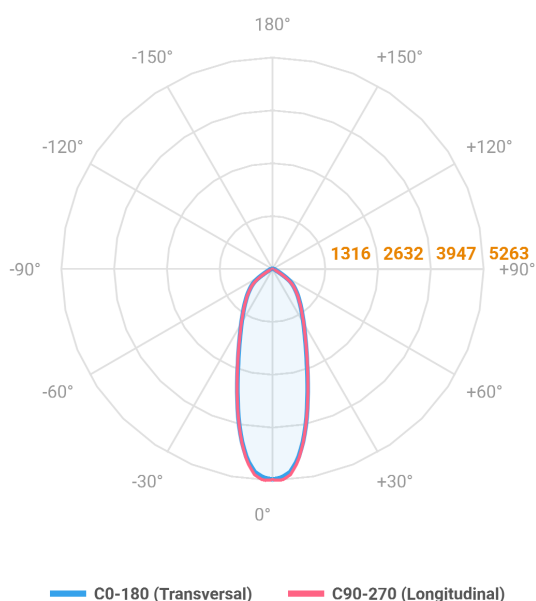

REF.: MAJORIS-LINEAR-X-PJ-X-DC30-40-LUMINACHROMA-1-40-95-475-(OPÇÕESPBE)

A = 50mm | B = 80mm | C = 475mm

IMPORTANTE: ENSAIOS REALIZADOS A 25°C

Aplicação	Ambiente interno
Instalação	Projektor
Altura	50
Largura	80
Comprimento	475
IP	30
Corpo	Alumínio
Cor	Branca, Preta ou Especial
Ótica principal	Lente
Potência	40W
Fluxo Luminária	4551lm
Intensidade	5243cd
Eficácia	114lm/W
Facho	30°
CCT	4000K
IRC	>95
Tensão	220V ou Bivolt
Dimerização	Liga/Desliga, Dali, 0-10 ou Triac
Garantia	5 anos
UGR	Espaçamento 1m (4H/8H) - <24/<23
Tipo de LED	Luminachroma
Vida útil	50.000 (ta<25°C)
Eficácia do LED	148lm/W
Fluxo Luminoso do LED	5403,6lm
Potência do LED	36,47W