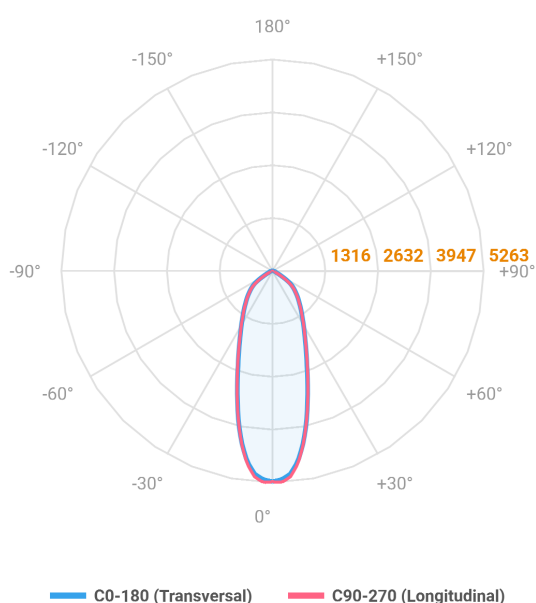

REF.: MAJORIS-LINEAR-X-PJ-X-DC30-40-LUMINACHROMA-1-40-95-475-(OPÇÕESPBE)

A = 50mm | B = 80mm | C = 475mm

Projektor, 40W 4000K IRC>95. Corpo em alumínio. Acabamento branco, preto ou especial. Controle óptico principal através de lente facho 30°. Luminária grau de proteção IP-30. Driver corrente constante Liga/Desliga, Triac, 1-10V ou Dali (consultar condições). Tensão de trabalho 220V ou Bivolt.

Aplicação	Ambiente interno
Instalação	Projektor
Altura	50
Largura	80
Comprimento	475
IP	30
Corpo	Alumínio
Cor	Branca, Preta ou Especial
Ótica principal	Lente
Potência	40W
Fluxo Luminária	4551lm
Intensidade	5243cd
Eficácia	114lm/W
Facho	30°
CCT	4000K
IRC	>95
Tensão	220V ou Bivolt
Dimerização	Liga/Desliga, Dali, 0-10 ou Triac
Garantia	5 anos
UGR	Espaçamento 1m (4H/8H) - <24/<23
Tipo de LED	Luminachroma
Vida útil	50.000 (ta<25°C)
Eficácia do LED	148lm/W
Fluxo Luminoso do LED	5403,6lm
Potência do LED	36,47W