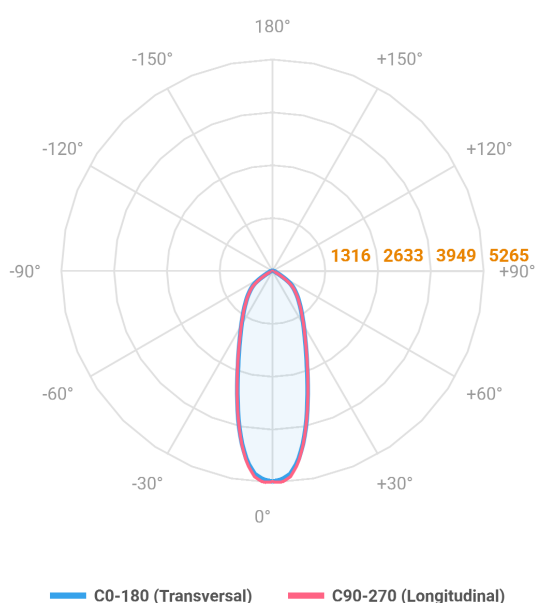

REF.: MAJORIS-LINEAR-X-PJ-X-DC30-40-LUMINACHROMA-1-50-95-475-(OPÇÕESPBE)

A = 50mm | B = 80mm | C = 475mm

Projektor, 40W 5000K IRC>95. Corpo em alumínio. Acabamento branco, preto ou especial. Controle óptico principal através de lente facho 30°. Luminária grau de proteção IP-30. Driver corrente constante Liga/Desliga, Triac, 1-10V ou Dali (consultar condições). Tensão de trabalho 220V ou Bivolt.

Aplicação	Ambiente interno
Instalação	Projektor
Altura	50
Largura	80
Comprimento	475
IP	30
Corpo	Alumínio
Cor	Branca, Preta ou Especial
Ótica principal	Lente
Potência	40W
Fluxo Luminária	4553lm
Intensidade	5245cd
Eficácia	114lm/W
Facho	30°
CCT	5000K
IRC	>95
Tensão	220V ou Bivolt
Dimerização	Liga/Desliga, Dali, 0-10 ou Triac
Garantia	5 anos
UGR	Espaçamento 1m (4H/8H) - <24/<23
Tipo de LED	Luminachroma
Vida útil	50.000 (ta<25°C)
Eficácia do LED	148lm/W
Fluxo Luminoso do LED	5405,65lm
Potência do LED	36,47W