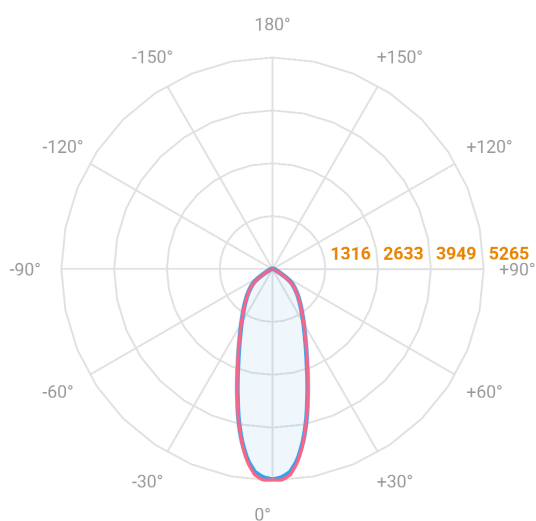

REF.: MAJORIS-LINEAR-X-PJ-X-DC30-40-LUMINACHROMA-1-50-95-475-(OPÇÕESPBE)

**A = 50mm | B = 80mm | C = 475mm**

— C0-180 (Transversal) — C90-270 (Longitudinal)

Aplicação	Ambiente interno
Instalação	Projektor
Altura	50
Largura	80
Comprimento	475
IP	30
Corpo	Alumínio
Cor	Branca, Preta ou Especial
Ótica principal	Lente
Potência	40W
Fluxo Luminária	4553lm
Intensidade	5245cd
Eficácia	114lm/W
Facho	30°
CCT	5000K
IRC	>95
Tensão	220V ou Bivolt
Dimerização	Liga/Desliga, Dali, 0-10 ou Triac
Garantia	5 anos
UGR	Espaçamento 1m (4H/8H) - <24/<23
Tipo de LED	Luminachroma
Vida útil	50.000 (ta<25°C)
Eficácia do LED	148lm/W
Fluxo Luminoso do LED	5405,65lm
Potência do LED	36,47W