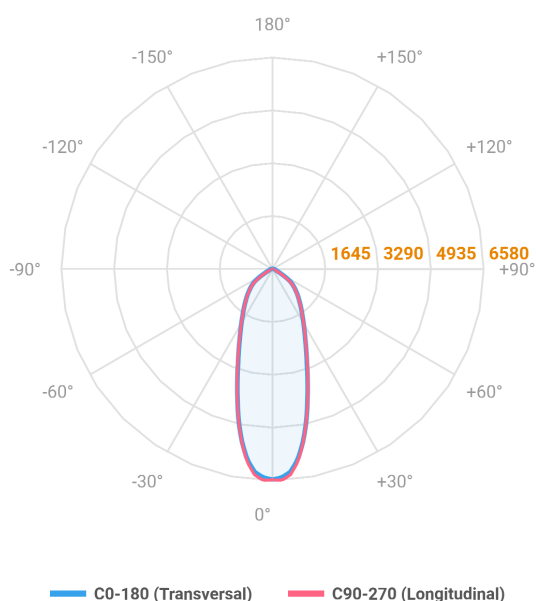

REF.: MAJORIS-LINEAR-X-PJ-X-DC30-40-LUMINAMAX-1-27-80-475-(OPÇÕESPBE)

A = 50mm | B = 80mm | C = 475mm

Projektor, 40W 2700K IRC>80. Corpo em alumínio. Acabamento branco, preto ou especial. Controle óptico principal através de lente facho 30°. Luminária grau de proteção IP-30. Driver corrente constante Liga/Desliga, Triac, 1-10V ou Dali (consultar condições). Tensão de trabalho 220V ou Bivolt.

Aplicação	Ambiente interno
Instalação	Projektor
Altura	50
Largura	80
Comprimento	475
IP	30
Corpo	Alumínio
Cor	Branca, Preta ou Especial
Ótica principal	Lente
Potência	40W
Fluxo Luminária	5690lm
Intensidade	6555cd
Eficácia	142lm/W
Facho	30°
CCT	2700K
IRC	>80
Tensão	220V ou Bivolt
Dimerização	Liga/Desliga, Dali, 0-10 ou Triac
Garantia	5 anos
UGR	Espaçamento 1m (4H/8H) - <25/<24
Tipo de LED	Luminamax
Vida útil	50.000 (ta<25°C)
Eficácia do LED	185lm/W
Fluxo Luminoso do LED	6755,77lm
Potência do LED	36,47W