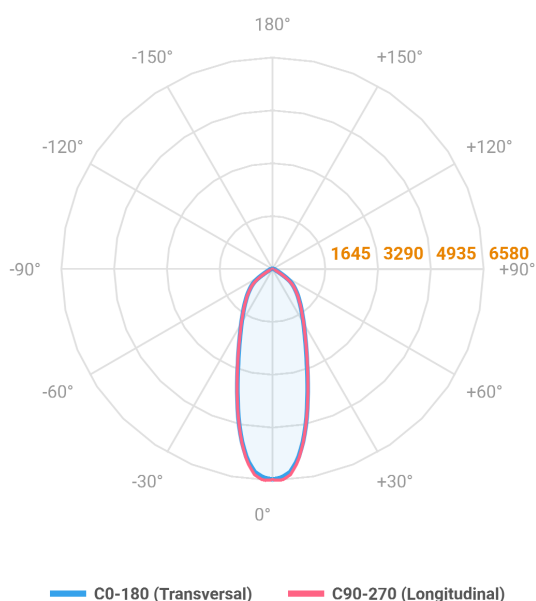

MAJORIS LINEAR PROJETOR 475 FACHO 30° 40W LUMINAMAX-1 2700K IRC80 (OPÇÕESPBE)

datasheet gerado em
21-06-26

REF.: MAJORIS-LINEAR-X-PJ-X-DC30-40-LUMINAMAX-1-27-80-475-(OPÇÕESPBE)

A = 50mm | B = 80mm | C = 475mm

IMPORTANTE: ENSAIOS REALIZADOS A 25°C

Aplicação	Ambiente interno
Instalação	Projektor
Altura	50
Largura	80
Comprimento	475
IP	30
Corpo	Alumínio
Cor	Branca, Preta ou Especial
Ótica principal	Lente
Potência	40W
Fluxo Luminária	5690lm
Intensidade	6555cd
Eficácia	142lm/W
Facho	30°
CCT	2700K
IRC	>80
Tensão	220V ou Bivolt
Dimerização	Liga/Desliga, Dali, 0-10 ou Triac
Garantia	5 anos
UGR	Espaçamento 1m (4H/8H) - <25/<24
Tipo de LED	Luminamax
Vida útil	50.000 (ta<25°C)
Eficácia do LED	185lm/W
Fluxo Luminoso do LED	6755,77lm
Potência do LED	36,47W