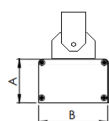

REF.: MAJORIS-LINEAR-X-PJ-X-DC30-40-LUMINAMAX-1-30-80-475-(OPÇÕESPBE)

A = 50mm | B = 80mm | C = 475mm

Projektor, 40W 3000K IRC>80. Corpo em alumínio. Acabamento branco, preto ou especial. Controle óptico principal através de lente facho 30°. Luminária grau de proteção IP-30. Driver corrente constante Liga/Desliga, Triac, 1-10V ou Dali (consultar condições). Tensão de trabalho 220V ou Bivolt.

Aplicação	Ambiente interno
Instalação	Projektor
Altura	50
Largura	80
Comprimento	475
IP	30
Corpo	Alumínio
Cor	Branca, Preta ou Especial
Ótica principal	Lente
Potência	40W
Fluxo Luminária	6006lm
Intensidade	6920cd
Eficácia	150lm/W
Facho	30°
CCT	3000K
IRC	>80
Tensão	220V ou Bivolt
Dimerização	Liga/Desliga, Dali, 0-10 ou Triac
Garantia	5 anos
UGR	Espaçamento 1m (4H/8H) - <25/<24
Tipo de LED	Luminamax
Vida útil	50.000 (ta<25°C)
Eficácia do LED	196lm/W
Fluxo Luminoso do LED	7131,12lm
Potência do LED	36,47W

— C0-180 (Transversal) — C90-270 (Longitudinal)

IMPORTANTE: ENSAIOS REALIZADOS A 25°C