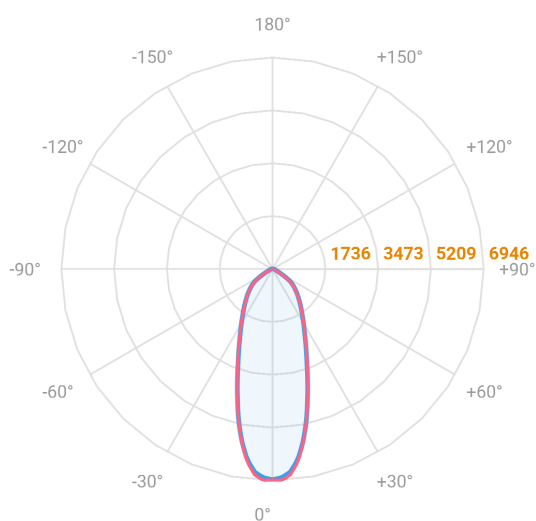

REF.: MAJORIS-LINEAR-X-PJ-X-DC30-40-LUMINAMAX-1-30-80-475-(OPÇÕESPBE)

A = 50mm | B = 80mm | C = 475mm

Projektor, 40W 3000K IRC>80. Corpo em alumínio. Acabamento branco, preto ou especial. Controle óptico principal através de lente facho 30°. Luminária grau de proteção IP-30. Driver corrente constante Liga/Desliga, Triac, 1-10V ou Dali (consultar condições). Tensão de trabalho 220V ou Bivolt.

Aplicação	Ambiente interno
Instalação	Projektor
Altura	50
Largura	80
Comprimento	475
IP	30
Corpo	Alumínio
Cor	Branca, Preta ou Especial
Ótica principal	Lente
Potência	40W
Fluxo Luminária	6006lm
Intensidade	6920cd
Eficácia	150lm/W
Facho	30°
CCT	3000K
IRC	>80
Tensão	220V ou Bivolt
Dimerização	Liga/Desliga, Dali, 0-10 ou Triac
Garantia	5 anos
UGR	Espaçamento 1m (4H/8H) - <25/<24
Tipo de LED	Luminamax
Vida útil	50.000 (ta<25°C)
Eficácia do LED	196lm/W
Fluxo Luminoso do LED	7131,12lm
Potência do LED	36,47W

— C0-180 (Transversal) — C90-270 (Longitudinal)

IMPORTANTE: ENSAIOS REALIZADOS A 25°C