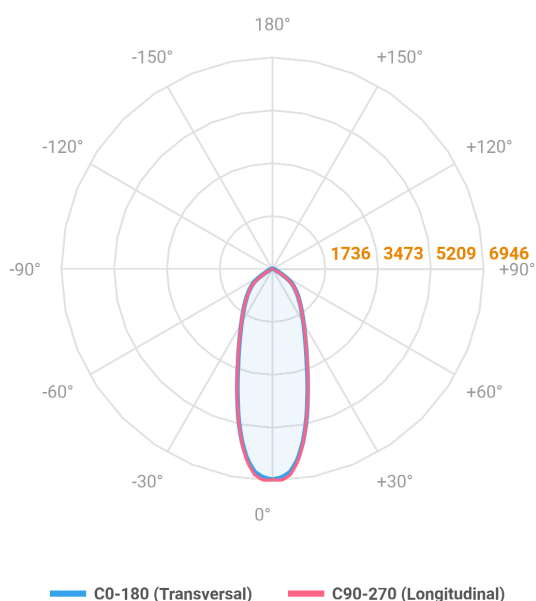

REF.: MAJORIS-LINEAR-X-PJ-X-DC30-40-LUMINAMAX-1-30-80-475-(OPÇÕESPBE)

A = 50mm | B = 80mm | C = 475mm

Aplicação	Ambiente interno
Instalação	Projektor
Altura	50
Largura	80
Comprimento	475
IP	30
Corpo	Alumínio
Cor	Branca, Preta ou Especial
Ótica principal	Lente
Potência	40W
Fluxo Luminária	6006lm
Intensidade	6920cd
Eficácia	150lm/W
Facho	30°
CCT	3000K
IRC	>80
Tensão	220V ou Bivolt
Dimerização	Liga/Desliga, Dali, 0-10 ou Triac
Garantia	5 anos
UGR	Espaçamento 1m (4H/8H) - <25/<24
Tipo de LED	Luminamax
Vida útil	50.000 (ta<25°C)
Eficácia do LED	196lm/W
Fluxo Luminoso do LED	7131,12lm
Potência do LED	36,47W