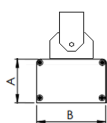

REF.: MAJORIS-LINEAR-X-PJ-X-DC30-40-LUMINAMAX-1-40-80-475-(OPÇÕESPBE)

A = 50mm | B = 80mm | C = 475mm

Aplicação	Ambiente interno
Instalação	Projektor
Altura	50
Largura	80
Comprimento	475
IP	30
Corpo	Alumínio
Cor	Branca, Preta ou Especial
Ótica principal	Lente
Potência	40W
Fluxo Luminária	6164lm
Intensidade	7102cd
Eficácia	154lm/W
Facho	30°
CCT	4000K
IRC	>80
Tensão	220V ou Bivolt
Dimerização	Liga/Desliga, Dali, 0-10 ou Triac
Garantia	5 anos
UGR	Espaçamento 1m (4H/8H) - <25/<24
Tipo de LED	Luminamax
Vida útil	50.000 (ta<25°C)
Eficácia do LED	201lm/W
Fluxo Luminoso do LED	7318,8lm
Potência do LED	36,47W