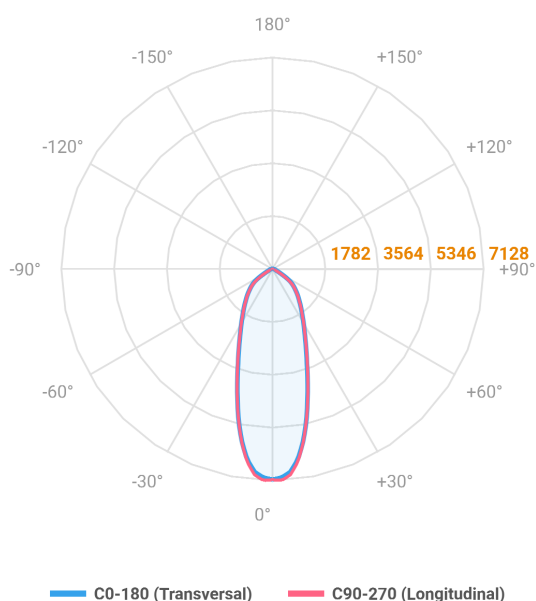

MAJORIS LINEAR PROJETOR 475 FACHO 30° 40W LUMINAMAX-1 4000K IRC80 (OPÇÕESPBE)

datasheet gerado em
21-06-26

REF.: MAJORIS-LINEAR-X-PJ-X-DC30-40-LUMINAMAX-1-40-80-475-(OPÇÕESPBE)

A = 50mm | B = 80mm | C = 475mm

Aplicação	Ambiente interno
Instalação	Projektor
Altura	50
Largura	80
Comprimento	475
IP	30
Corpo	Alumínio
Cor	Branca, Preta ou Especial
Ótica principal	Lente
Potência	40W
Fluxo Luminária	6164lm
Intensidade	7102cd
Eficácia	154lm/W
Facho	30°
CCT	4000K
IRC	>80
Tensão	220V ou Bivolt
Dimerização	Liga/Desliga, Dali, 0-10 ou Triac
Garantia	5 anos
UGR	Espaçamento 1m (4H/8H) - <25/<24
Tipo de LED	Luminamax
Vida útil	50.000 (ta<25°C)
Eficácia do LED	201lm/W
Fluxo Luminoso do LED	7318,8lm
Potência do LED	36,47W