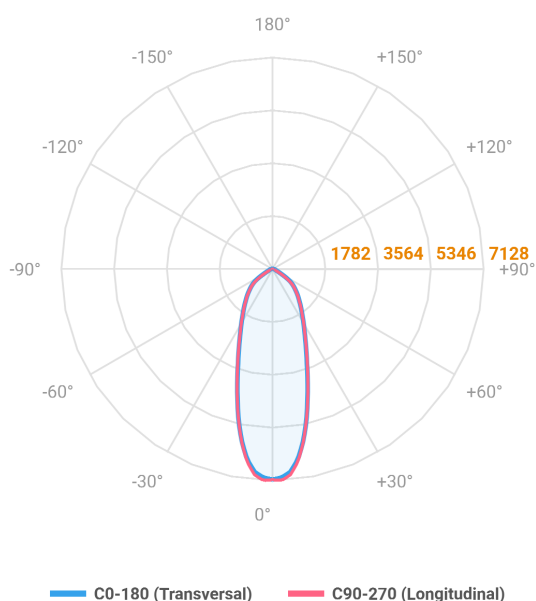

IMPORTANTE: ENSAIOS REALIZADOS A 25°C