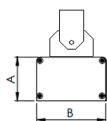

MAJORIS LINEAR PROJETOR 475 FACHO 30° 40W LUMINAMAX-1 4000K IRC80 (OPÇÕESPBE)

datasheet gerado em
21-06-26

REF.: MAJORIS-LINEAR-X-PJ-X-DC30-40-LUMINAMAX-1-40-80-475-(OPÇÕESPBE)

A = 50mm | B = 80mm | C = 475mm

Aplicação	Ambiente interno
Instalação	Projektor
Altura	50
Largura	80
Comprimento	475
IP	30
Corpo	Alumínio
Cor	Branca, Preta ou Especial
Ótica principal	Lente
Potência	40W
Fluxo Luminária	6164lm
Intensidade	7102cd
Eficácia	154lm/W
Facho	30°
CCT	4000K
IRC	>80
Tensão	220V ou Bivolt
Dimerização	Liga/Desliga, Dali, 0-10 ou Triac
Garantia	5 anos
UGR	Espaçamento 1m (4H/8H) - <25/<24
Tipo de LED	Luminamax
Vida útil	50.000 (ta<25°C)
Eficácia do LED	201lm/W
Fluxo Luminoso do LED	7318,8lm
Potência do LED	36,47W