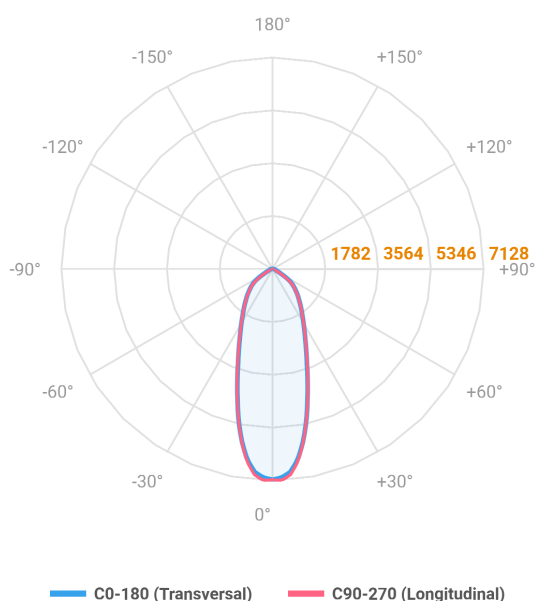

REF.: MAJORIS-LINEAR-X-PJ-X-DC30-40-LUMINAMAX-1-40-80-475-(OPÇÕESPBE)

**A = 50mm | B = 80mm | C = 475mm**

Projektor, 40W 4000K IRC>80. Corpo em alumínio. Acabamento branco, preto ou especial. Controle óptico principal através de lente facho 30°. Luminária grau de proteção IP-30. Driver corrente constante Liga/Desliga, Triac, 1-10V ou Dali (consultar condições). Tensão de trabalho 220V ou Bivolt.

Aplicação	Ambiente interno
Instalação	Projektor
Altura	50
Largura	80
Comprimento	475
IP	30
Corpo	Alumínio
Cor	Branca, Preta ou Especial
Ótica principal	Lente
Potência	40W
Fluxo Luminária	6164lm
Intensidade	7102cd
Eficácia	154lm/W
Facho	30°
CCT	4000K
IRC	>80
Tensão	220V ou Bivolt
Dimerização	Liga/Desliga, Dali, 0-10 ou Triac
Garantia	5 anos
UGR	Espaçamento 1m (4H/8H) - <25/<24
Tipo de LED	Luminamax
Vida útil	50.000 (ta<25°C)
Eficácia do LED	201lm/W
Fluxo Luminoso do LED	7318,8lm
Potência do LED	36,47W