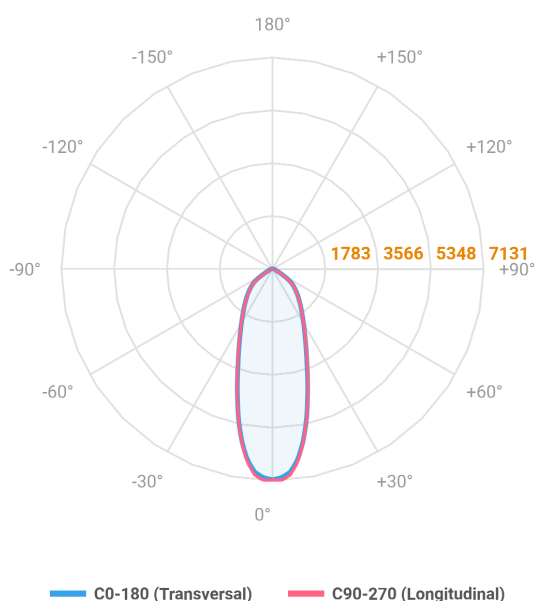

# MAJORIS LINEAR PROJETOR 475 FACHO 30° 40W LUMINAMAX-1 5000K IRC80 (OPÇÕESPBE)

datasheet gerado em  
21-06-26

REF.: MAJORIS-LINEAR-X-PJ-X-DC30-40-LUMINAMAX-1-50-80-475-(OPÇÕESPBE)

A = 50mm | B = 80mm | C = 475mm

Aplicação	Ambiente interno
Instalação	Projektor
Altura	50
Largura	80
Comprimento	475
IP	30
Corpo	Alumínio
Cor	Branca, Preta ou Especial
Ótica principal	Lente
Potência	40W
Fluxo Luminária	6167lm
Intensidade	7104cd
Eficácia	154lm/W
Facho	30°
CCT	5000K
IRC	>80
Tensão	220V ou Bivolt
Dimerização	Liga/Desliga, Dali, 0-10 ou Triac
Garantia	5 anos
UGR	Espaçamento 1m (4H/8H) - <25/<24
Tipo de LED	Luminamax
Vida útil	50.000 (ta<25°C)
Eficácia do LED	201lm/W
Fluxo Luminoso do LED	7321,58lm
Potência do LED	36,47W