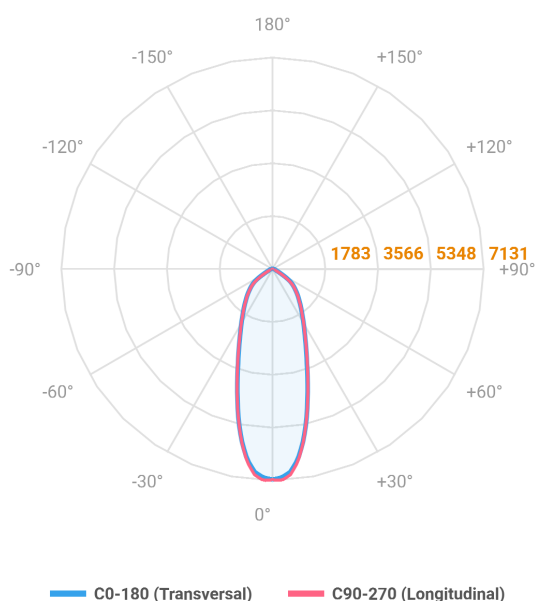

REF.: MAJORIS-LINEAR-X-PJ-X-DC30-40-LUMINAMAX-1-50-80-475-(OPÇÕESPBE)

A = 50mm | B = 80mm | C = 475mm

Projektor, 40W 5000K IRC>80. Corpo em alumínio. Acabamento branco, preto ou especial. Controle óptico principal através de lente facho 30°. Luminária grau de proteção IP-30. Driver corrente constante Liga/Desliga, Triac, 1-10V ou Dali (consultar condições). Tensão de trabalho 220V ou Bivolt.

Aplicação	Ambiente interno
Instalação	Projektor
Altura	50
Largura	80
Comprimento	475
IP	30
Corpo	Alumínio
Cor	Branca, Preta ou Especial
Ótica principal	Lente
Potência	40W
Fluxo Luminária	6167lm
Intensidade	7104cd
Eficácia	154lm/W
Facho	30°
CCT	5000K
IRC	>80
Tensão	220V ou Bivolt
Dimerização	Liga/Desliga, Dali, 0-10 ou Triac
Garantia	5 anos
UGR	Espaçamento 1m (4H/8H) - <25/<24
Tipo de LED	Luminamax
Vida útil	50.000 (ta<25°C)
Eficácia do LED	201lm/W
Fluxo Luminoso do LED	7321,58lm
Potência do LED	36,47W