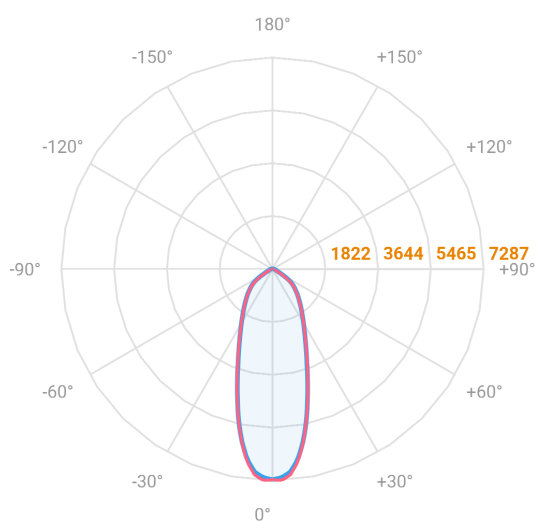

REF.: MAJORIS-LINEAR-X-PJ-X-DC30-60-LUMINACHROMA-1-27-95-700-(OPÇÕESPBE)

A = 50mm | B = 80mm | C = 700mm

Aplicação	Ambiente interno
Instalação	Projektor
Altura	50
Largura	80
Comprimento	700
IP	30
Corpo	Alumínio
Cor	Branca, Preta ou Especial
Ótica principal	Lente
Potência	60W
Fluxo Luminária	6302lm
Intensidade	7259cd
Eficácia	105lm/W
Facho	30°
CCT	2700K
IRC	>95
Tensão	220V ou Bivolt
Dimerização	Liga/Desliga, Dali, 0-10 ou Triac
Garantia	5 anos
UGR	Espaçamento 1m (4H/8H) - <24/<23
Tipo de LED	Luminachroma
Vida útil	50.000 (ta<25°C)
Eficácia do LED	137lm/W
Fluxo Luminoso do LED	7481,93lm
Potência do LED	54,7W

— C0-180 (Transversal) — C90-270 (Longitudinal)

IMPORTANTE: ENSAIOS REALIZADOS A 25°C