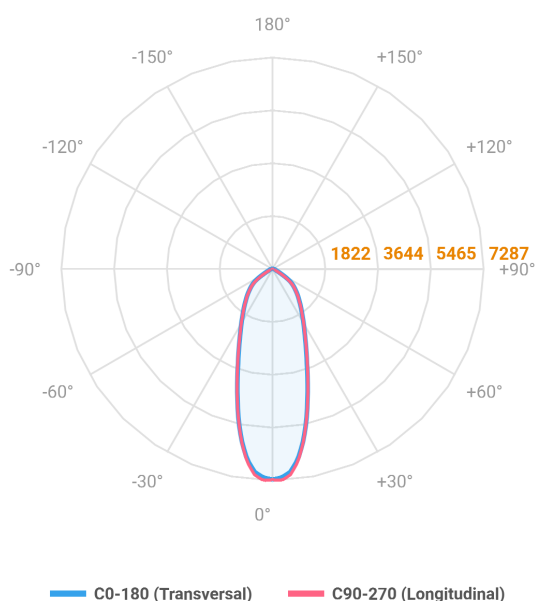

REF.: MAJORIS-LINEAR-X-PJ-X-DC30-60-LUMINACHROMA-1-27-95-700-(OPÇÕESPBE)

**A = 50mm | B = 80mm | C = 700mm**

Aplicação	Ambiente interno
Instalação	Projektor
Altura	50
Largura	80
Comprimento	700
IP	30
Corpo	Alumínio
Cor	Branca, Preta ou Especial
Ótica principal	Lente
Potência	60W
Fluxo Luminária	6302lm
Intensidade	7259cd
Eficácia	105lm/W
Facho	30°
CCT	2700K
IRC	>95
Tensão	220V ou Bivolt
Dimerização	Liga/Desliga, Dali, 0-10 ou Triac
Garantia	5 anos
UGR	Espaçamento 1m (4H/8H) - <24/<23
Tipo de LED	Luminachroma
Vida útil	50.000 (ta<25°C)
Eficácia do LED	137lm/W
Fluxo Luminoso do LED	7481,93lm
Potência do LED	54,7W