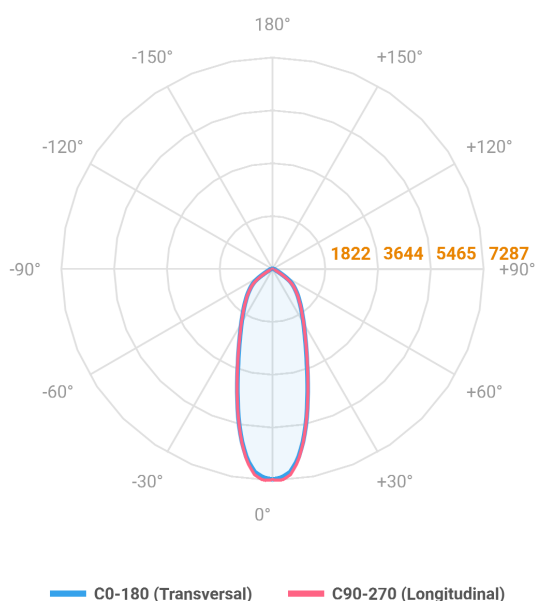

REF.: MAJORIS-LINEAR-X-PJ-X-DC30-60-LUMINACHROMA-1-27-95-700-(OPÇÕESPBE)

A = 50mm | B = 80mm | C = 700mm

Projektor, 60W 2700K IRC>95. Corpo em alumínio. Acabamento branco, preto ou especial. Controle óptico principal através de lente facho 30°. Luminária grau de proteção IP-30. Driver corrente constante Liga/Desliga, Triac, 1-10V ou Dali (consultar condições). Tensão de trabalho 220V ou Bivolt.

| | |
|-----------------------|-----------------------------------|
| Aplicação | Ambiente interno |
| Instalação | Projektor |
| Altura | 50 |
| Largura | 80 |
| Comprimento | 700 |
| IP | 30 |
| Corpo | Alumínio |
| Cor | Branca, Preta ou Especial |
| Ótica principal | Lente |
| Potência | 60W |
| Fluxo Luminária | 6302lm |
| Intensidade | 7259cd |
| Eficácia | 105lm/W |
| Facho | 30° |
| CCT | 2700K |
| IRC | >95 |
| Tensão | 220V ou Bivolt |
| Dimerização | Liga/Desliga, Dali, 0-10 ou Triac |
| Garantia | 5 anos |
| UGR | Espaçamento 1m (4H/8H) - <24/<23 |
| Tipo de LED | Luminachroma |
| Vida útil | 50.000 (ta<25°C) |
| Eficácia do LED | 137lm/W |
| Fluxo Luminoso do LED | 7481,93lm |
| Potência do LED | 54,7W |