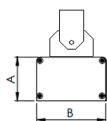

REF.: MAJORIS-LINEAR-X-PJ-X-DC30-60-LUMINACHROMA-1-27-95-700-(OPÇÕESPBE)

**A = 50mm | B = 80mm | C = 700mm**

Aplicação	Ambiente interno
Instalação	Projektor
Altura	50
Largura	80
Comprimento	700
IP	30
Corpo	Alumínio
Cor	Branca, Preta ou Especial
Ótica principal	Lente
Potência	60W
Fluxo Luminária	6302lm
Intensidade	7259cd
Eficácia	105lm/W
Facho	30°
CCT	2700K
IRC	>95
Tensão	220V ou Bivolt
Dimerização	Liga/Desliga, Dali, 0-10 ou Triac
Garantia	5 anos
UGR	Espaçamento 1m (4H/8H) - <24/<23
Tipo de LED	Luminachroma
Vida útil	50.000 (ta<25°C)
Eficácia do LED	137lm/W
Fluxo Luminoso do LED	7481,93lm
Potência do LED	54,7W