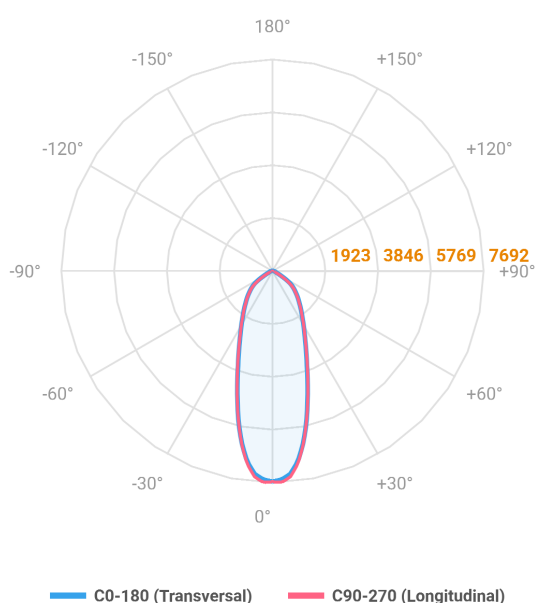

REF.: MAJORIS-LINEAR-X-PJ-X-DC30-60-LUMINACHROMA-1-30-95-700-(OPÇÕESPBE)

A = 50mm | B = 80mm | C = 700mm

Aplicação	Ambiente interno
Instalação	Projektor
Altura	50
Largura	80
Comprimento	700
IP	30
Corpo	Alumínio
Cor	Branca, Preta ou Especial
Ótica principal	Lente
Potência	60W
Fluxo Luminária	6652lm
Intensidade	7663cd
Eficácia	111lm/W
Facho	30°
CCT	3000K
IRC	>95
Tensão	220V ou Bivolt
Dimerização	Liga/Desliga, Dali, 0-10 ou Triac
Garantia	5 anos
UGR	Espaçamento 1m (4H/8H) - <24/<23
Tipo de LED	Luminachroma
Vida útil	50.000 (ta<25°C)
Eficácia do LED	144lm/W
Fluxo Luminoso do LED	7897,55lm
Potência do LED	54,7W