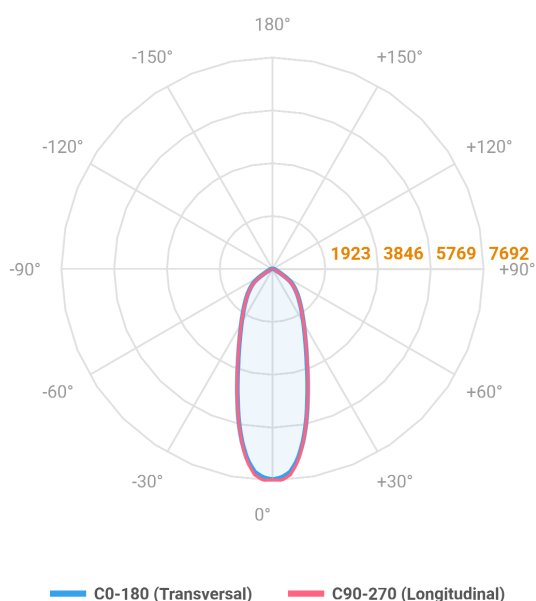

REF.: MAJORIS-LINEAR-X-PJ-X-DC30-60-LUMINACHROMA-1-30-95-700-(OPÇÕESPBE)

A = 50mm | B = 80mm | C = 700mm

Projektor, 60W 3000K IRC>95. Corpo em alumínio. Acabamento branco, preto ou especial. Controle óptico principal através de lente facho 30°. Luminária grau de proteção IP-30. Driver corrente constante Liga/Desliga, Triac, 1-10V ou Dali (consultar condições). Tensão de trabalho 220V ou Bivolt.

Aplicação	Ambiente interno
Instalação	Projektor
Altura	50
Largura	80
Comprimento	700
IP	30
Corpo	Alumínio
Cor	Branca, Preta ou Especial
Ótica principal	Lente
Potência	60W
Fluxo Luminária	6652lm
Intensidade	7663cd
Eficácia	111lm/W
Facho	30°
CCT	3000K
IRC	>95
Tensão	220V ou Bivolt
Dimerização	Liga/Desliga, Dali, 0-10 ou Triac
Garantia	5 anos
UGR	Espaçamento 1m (4H/8H) - <24/<23
Tipo de LED	Luminachroma
Vida útil	50.000 (ta<25°C)
Eficácia do LED	144lm/W
Fluxo Luminoso do LED	7897,55lm
Potência do LED	54,7W