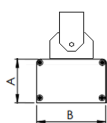

REF.: MAJORIS-LINEAR-X-PJ-X-DC30-60-LUMINACHROMA-1-30-95-700-(OPÇÕESPBE)

A = 50mm | B = 80mm | C = 700mm

Aplicação	Ambiente interno
Instalação	Projektor
Altura	50
Largura	80
Comprimento	700
IP	30
Corpo	Alumínio
Cor	Branca, Preta ou Especial
Ótica principal	Lente
Potência	60W
Fluxo Luminária	6652lm
Intensidade	7663cd
Eficácia	111lm/W
Facho	30°
CCT	3000K
IRC	>95
Tensão	220V ou Bivolt
Dimerização	Liga/Desliga, Dali, 0-10 ou Triac
Garantia	5 anos
UGR	Espaçamento 1m (4H/8H) - <24/<23
Tipo de LED	Luminachroma
Vida útil	50.000 (ta<25°C)
Eficácia do LED	144lm/W
Fluxo Luminoso do LED	7897,55lm
Potência do LED	54,7W