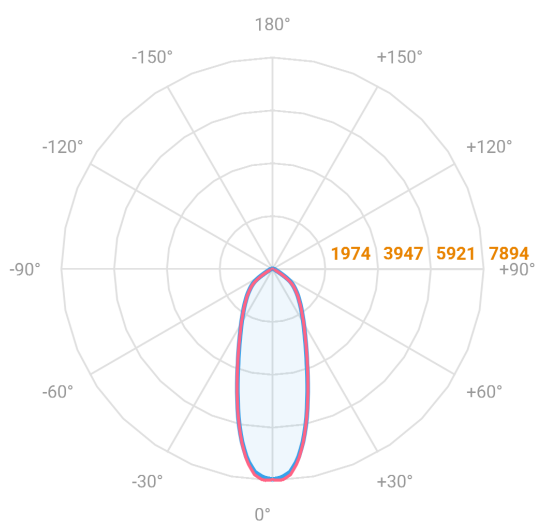

REF.: MAJORIS-LINEAR-X-PJ-X-DC30-60-LUMINACHROMA-1-40-95-700-(OPÇÕESPBE)

**A = 50mm | B = 80mm | C = 700mm**

— C0-180 (Transversal) — C90-270 (Longitudinal)

Aplicação	Ambiente interno
Instalação	Projektor
Altura	50
Largura	80
Comprimento	700
IP	30
Corpo	Alumínio
Cor	Branca, Preta ou Especial
Ótica principal	Lente
Potência	60W
Fluxo Luminária	6827lm
Intensidade	7864cd
Eficácia	114lm/W
Facho	30°
CCT	4000K
IRC	>95
Tensão	220V ou Bivolt
Dimerização	Liga/Desliga, Dali, 0-10 ou Triac
Garantia	5 anos
UGR	Espaçamento 1m (4H/8H) - <24/<23
Tipo de LED	Luminachroma
Vida útil	50.000 (ta<25°C)
Eficácia do LED	148lm/W
Fluxo Luminoso do LED	8105,4lm
Potência do LED	54,7W