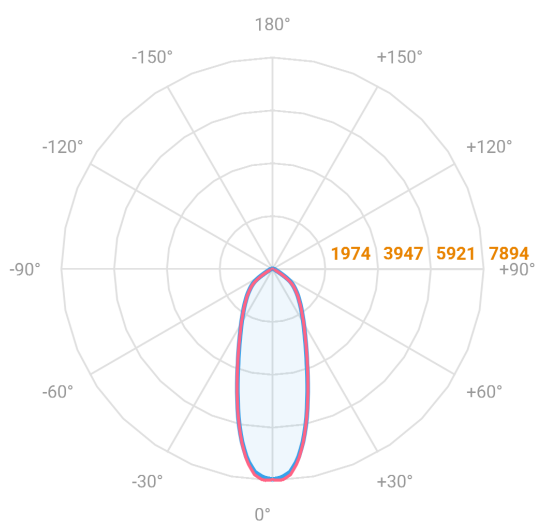

REF.: MAJORIS-LINEAR-X-PJ-X-DC30-60-LUMINACHROMA-1-40-95-700-(OPÇÕESPBE)

A = 50mm | B = 80mm | C = 700mm

— C0-180 (Transversal) — C90-270 (Longitudinal)

Aplicação	Ambiente interno
Instalação	Projektor
Altura	50
Largura	80
Comprimento	700
IP	30
Corpo	Alumínio
Cor	Branca, Preta ou Especial
Ótica principal	Lente
Potência	60W
Fluxo Luminária	6827lm
Intensidade	7864cd
Eficácia	114lm/W
Facho	30°
CCT	4000K
IRC	>95
Tensão	220V ou Bivolt
Dimerização	Liga/Desliga, Dali, 0-10 ou Triac
Garantia	5 anos
UGR	Espaçamento 1m (4H/8H) - <24/<23
Tipo de LED	Luminachroma
Vida útil	50.000 (ta<25°C)
Eficácia do LED	148lm/W
Fluxo Luminoso do LED	8105,4lm
Potência do LED	54,7W