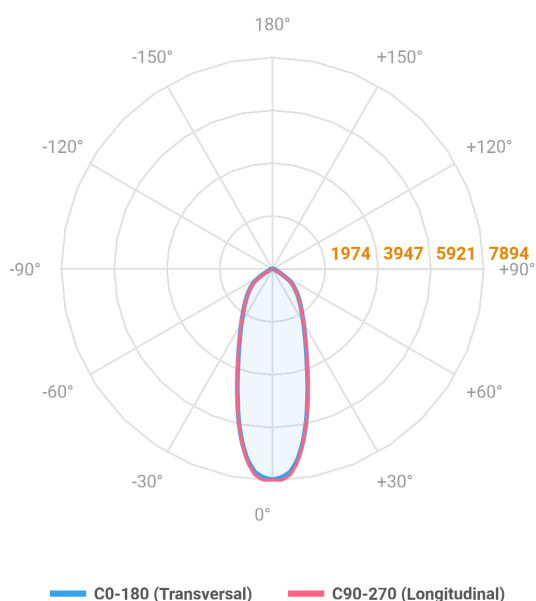

REF.: MAJORIS-LINEAR-X-PJ-X-DC30-60-LUMINACHROMA-1-40-95-700-(OPÇÕESPBE)

A = 50mm | B = 80mm | C = 700mm

Projektor, 60W 4000K IRC>95. Corpo em alumínio. Acabamento branco, preto ou especial. Controle óptico principal através de lente facho 30°. Luminária grau de proteção IP-30. Driver corrente constante Liga/Desliga, Triac, 1-10V ou Dali (consultar condições). Tensão de trabalho 220V ou Bivolt.

Aplicação	Ambiente interno
Instalação	Projektor
Altura	50
Largura	80
Comprimento	700
IP	30
Corpo	Alumínio
Cor	Branca, Preta ou Especial
Ótica principal	Lente
Potência	60W
Fluxo Luminária	6827lm
Intensidade	7864cd
Eficácia	114lm/W
Facho	30°
CCT	4000K
IRC	>95
Tensão	220V ou Bivolt
Dimerização	Liga/Desliga, Dali, 0-10 ou Triac
Garantia	5 anos
UGR	Espaçamento 1m (4H/8H) - <24/<23
Tipo de LED	Luminachroma
Vida útil	50.000 (ta<25°C)
Eficácia do LED	148lm/W
Fluxo Luminoso do LED	8105,4lm
Potência do LED	54,7W