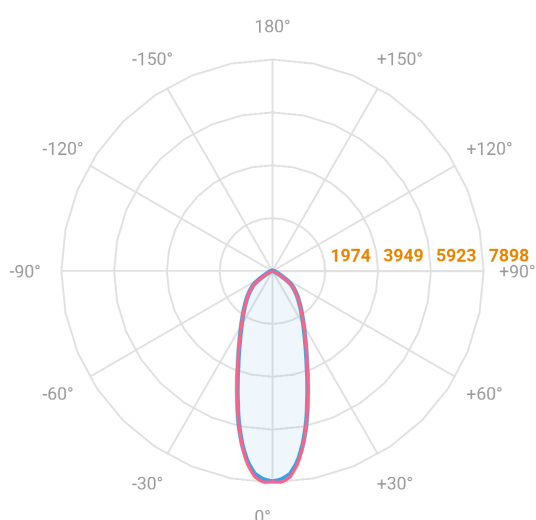

REF.: MAJORIS-LINEAR-X-PJ-X-DC30-60-LUMINACHROMA-1-50-95-700-(OPÇÕESPBE)

A = 50mm | B = 80mm | C = 700mm

— C0-180 (Transversal) — C90-270 (Longitudinal)

Aplicação	Ambiente interno
Instalação	Projektor
Altura	50
Largura	80
Comprimento	700
IP	30
Corpo	Alumínio
Cor	Branca, Preta ou Especial
Ótica principal	Lente
Potência	60W
Fluxo Luminária	6829lm
Intensidade	7867cd
Eficácia	114lm/W
Facho	30°
CCT	5000K
IRC	>95
Tensão	220V ou Bivolt
Dimerização	Liga/Desliga, Dali, 0-10 ou Triac
Garantia	5 anos
UGR	Espaçamento 1m (4H/8H) - <24/<23
Tipo de LED	Luminachroma
Vida útil	50.000 (ta<25°C)
Eficácia do LED	148lm/W
Fluxo Luminoso do LED	8108,48lm
Potência do LED	54,7W