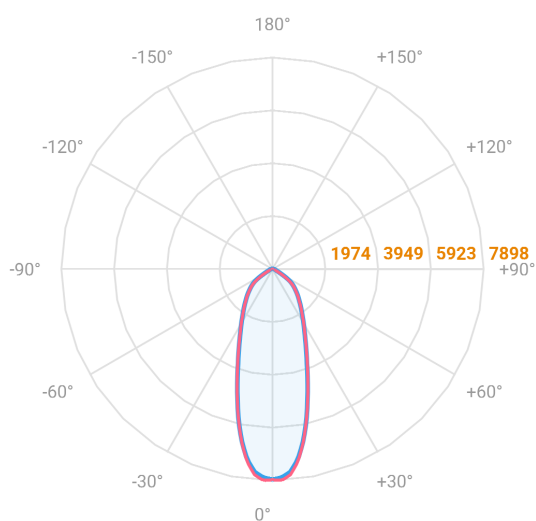

REF.: MAJORIS-LINEAR-X-PJ-X-DC30-60-LUMINACHROMA-1-50-95-700-(OPÇÕESPBE)

**A = 50mm | B = 80mm | C = 700mm**

— C0-180 (Transversal) — C90-270 (Longitudinal)

Aplicação	Ambiente interno
Instalação	Projektor
Altura	50
Largura	80
Comprimento	700
IP	30
Corpo	Alumínio
Cor	Branca, Preta ou Especial
Ótica principal	Lente
Potência	60W
Fluxo Luminária	6829lm
Intensidade	7867cd
Eficácia	114lm/W
Facho	30°
CCT	5000K
IRC	>95
Tensão	220V ou Bivolt
Dimerização	Liga/Desliga, Dali, 0-10 ou Triac
Garantia	5 anos
UGR	Espaçamento 1m (4H/8H) - <24/<23
Tipo de LED	Luminachroma
Vida útil	50.000 (ta<25°C)
Eficácia do LED	148lm/W
Fluxo Luminoso do LED	8108,48lm
Potência do LED	54,7W