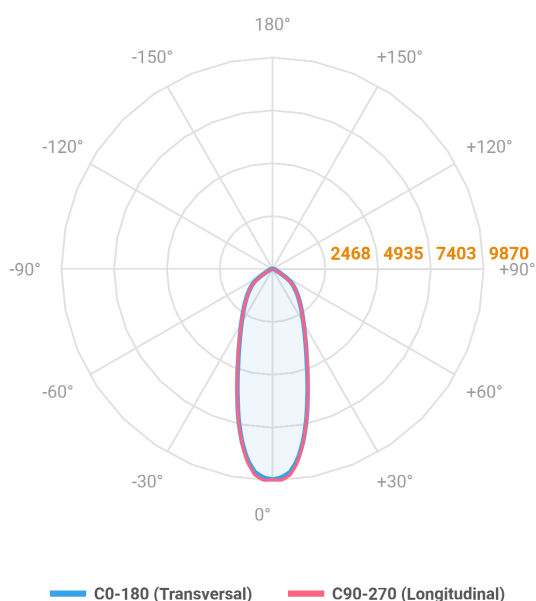

REF.: MAJORIS-LINEAR-X-PJ-X-DC30-60-LUMINAMAX-1-27-80-700-(OPÇÕESPBE)

**A = 50mm | B = 80mm | C = 700mm**

Aplicação	Ambiente interno
Instalação	Projektor
Altura	50
Largura	80
Comprimento	700
IP	30
Corpo	Alumínio
Cor	Branca, Preta ou Especial
Ótica principal	Lente
Potência	60W
Fluxo Luminária	8535lm
Intensidade	9832cd
Eficácia	142lm/W
Facho	30°
CCT	2700K
IRC	>80
Tensão	220V ou Bivolt
Dimerização	Liga/Desliga, Dali, 0-10 ou Triac
Garantia	5 anos
UGR	Espaçamento 1m (4H/8H) - <25/<24
Tipo de LED	Luminamax
Vida útil	50.000 (ta<25°C)
Eficácia do LED	185lm/W
Fluxo Luminoso do LED	10133,76lm
Potência do LED	54,7W