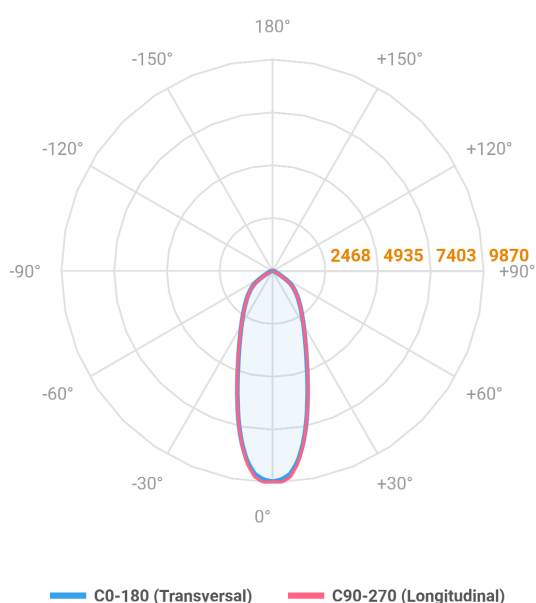

REF.: MAJORIS-LINEAR-X-PJ-X-DC30-60-LUMINAMAX-1-27-80-700-(OPÇÕESPBE)

A = 50mm | B = 80mm | C = 700mm

Projektor, 60W 2700K IRC>80. Corpo em alumínio. Acabamento branco, preto ou especial. Controle óptico principal através de lente facho 30°. Luminária grau de proteção IP-30. Driver corrente constante Liga/Desliga, Triac, 1-10V ou Dali (consultar condições). Tensão de trabalho 220V ou Bivolt.

Aplicação	Ambiente interno
Instalação	Projektor
Altura	50
Largura	80
Comprimento	700
IP	30
Corpo	Alumínio
Cor	Branca, Preta ou Especial
Ótica principal	Lente
Potência	60W
Fluxo Luminária	8535lm
Intensidade	9832cd
Eficácia	142lm/W
Facho	30°
CCT	2700K
IRC	>80
Tensão	220V ou Bivolt
Dimerização	Liga/Desliga, Dali, 0-10 ou Triac
Garantia	5 anos
UGR	Espaçamento 1m (4H/8H) - <25/<24
Tipo de LED	Luminamax
Vida útil	50.000 (ta<25°C)
Eficácia do LED	185lm/W
Fluxo Luminoso do LED	10133,76lm
Potência do LED	54,7W