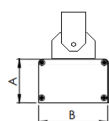

REF.: MAJORIS-LINEAR-X-PJ-X-DC30-60-LUMINAMAX-1-27-80-700-(OPÇÕESPBE)

A = 50mm | B = 80mm | C = 700mm

Projektor, 60W 2700K IRC>80. Corpo em alumínio. Acabamento branco, preto ou especial. Controle óptico principal através de lente facho 30°. Luminária grau de proteção IP-30. Driver corrente constante Liga/Desliga, Triac, 1-10V ou Dali (consultar condições). Tensão de trabalho 220V ou Bivolt.

Aplicação	Ambiente interno
Instalação	Projektor
Altura	50
Largura	80
Comprimento	700
IP	30
Corpo	Alumínio
Cor	Branca, Preta ou Especial
Ótica principal	Lente
Potência	60W
Fluxo Luminária	8535lm
Intensidade	9832cd
Eficácia	142lm/W
Facho	30°
CCT	2700K
IRC	>80
Tensão	220V ou Bivolt
Dimerização	Liga/Desliga, Dali, 0-10 ou Triac
Garantia	5 anos
UGR	Espaçamento 1m (4H/8H) - <25/<24
Tipo de LED	Luminamax
Vida útil	50.000 (ta<25°C)
Eficácia do LED	185lm/W
Fluxo Luminoso do LED	10133,76lm
Potência do LED	54,7W