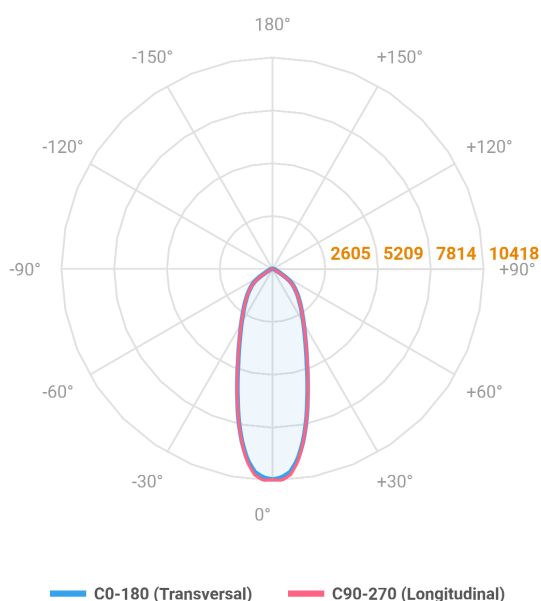

# MAJORIS LINEAR PROJETOR 700 FACHO 30° 60W LUMINAMAX-1 3000K IRC80 (OPÇÕESPBE)

datasheet gerado em  
21-06-26

REF.: MAJORIS-LINEAR-X-PJ-X-DC30-60-LUMINAMAX-1-30-80-700-(OPÇÕESPBE)

A = 50mm | B = 80mm | C = 700mm

Aplicação	Ambiente interno
Instalação	Projektor
Altura	50
Largura	80
Comprimento	700
IP	30
Corpo	Alumínio
Cor	Branca, Preta ou Especial
Ótica principal	Lente
Potência	60W
Fluxo Luminária	9009lm
Intensidade	10379cd
Eficácia	150lm/W
Facho	30°
CCT	3000K
IRC	>80
Tensão	220V ou Bivolt
Dimerização	Liga/Desliga, Dali, 0-10 ou Triac
Garantia	5 anos
UGR	Espaçamento 1m (4H/8H) - <25/<24
Tipo de LED	Luminamax
Vida útil	50.000 (ta<25°C)
Eficácia do LED	196lm/W
Fluxo Luminoso do LED	10696,68lm
Potência do LED	54,7W