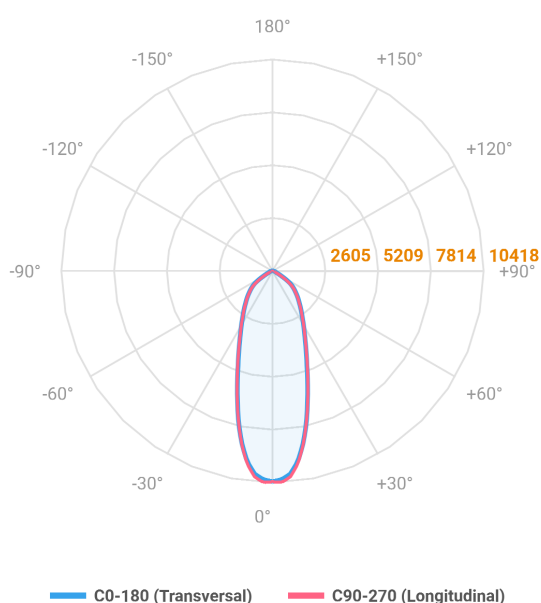

MAJORIS LINEAR PROJETOR 700 FACHO 30° 60W LUMINAMAX-1 3000K IRC80 (OPÇÕESPBE)

datasheet gerado em
21-06-26

REF.: MAJORIS-LINEAR-X-PJ-X-DC30-60-LUMINAMAX-1-30-80-700-(OPÇÕESPBE)

A = 50mm | B = 80mm | C = 700mm

IMPORTANTE: ENSAIOS REALIZADOS A 25°C

Aplicação	Ambiente interno
Instalação	Projektor
Altura	50
Largura	80
Comprimento	700
IP	30
Corpo	Alumínio
Cor	Branca, Preta ou Especial
Ótica principal	Lente
Potência	60W
Fluxo Luminária	9009lm
Intensidade	10379cd
Eficácia	150lm/W
Facho	30°
CCT	3000K
IRC	>80
Tensão	220V ou Bivolt
Dimerização	Liga/Desliga, Dali, 0-10 ou Triac
Garantia	5 anos
UGR	Espaçamento 1m (4H/8H) - <25/<24
Tipo de LED	Luminamax
Vida útil	50.000 (ta<25°C)
Eficácia do LED	196lm/W
Fluxo Luminoso do LED	10696,68lm
Potência do LED	54,7W