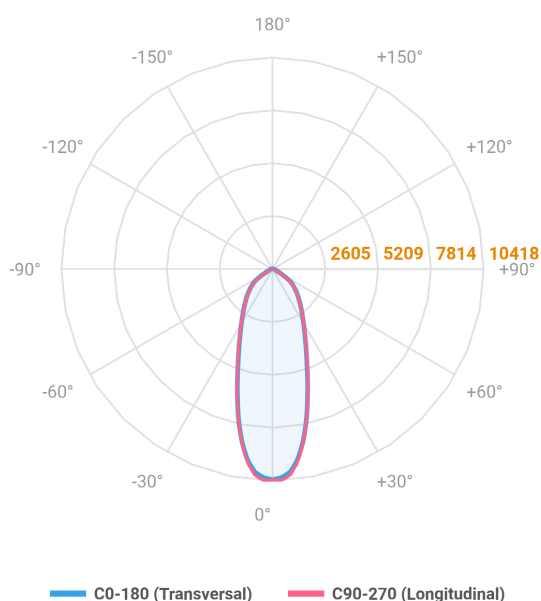

REF.: MAJORIS-LINEAR-X-PJ-X-DC30-60-LUMINAMAX-1-30-80-700-(OPÇÕESPBE)

A = 50mm | B = 80mm | C = 700mm

Projektor, 60W 3000K IRC>80. Corpo em alumínio. Acabamento branco, preto ou especial. Controle óptico principal através de lente facho 30°. Luminária grau de proteção IP-30. Driver corrente constante Liga/Desliga, Triac, 1-10V ou Dali (consultar condições). Tensão de trabalho 220V ou Bivolt.

Aplicação	Ambiente interno
Instalação	Projektor
Altura	50
Largura	80
Comprimento	700
IP	30
Corpo	Alumínio
Cor	Branca, Preta ou Especial
Ótica principal	Lente
Potência	60W
Fluxo Luminária	9009lm
Intensidade	10379cd
Eficácia	150lm/W
Facho	30°
CCT	3000K
IRC	>80
Tensão	220V ou Bivolt
Dimerização	Liga/Desliga, Dali, 0-10 ou Triac
Garantia	5 anos
UGR	Espaçamento 1m (4H/8H) - <25/<24
Tipo de LED	Luminamax
Vida útil	50.000 (ta<25°C)
Eficácia do LED	196lm/W
Fluxo Luminoso do LED	10696,68lm
Potência do LED	54,7W