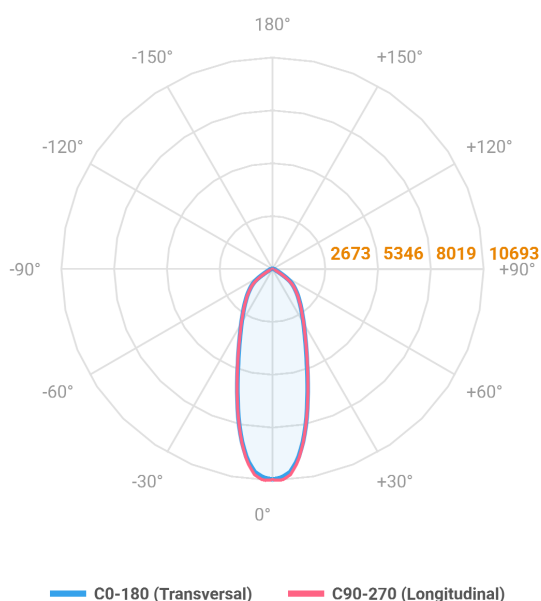

REF.: MAJORIS-LINEAR-X-PJ-X-DC30-60-LUMINAMAX-1-40-80-700-(OPÇÕESPBE)

A = 50mm | B = 80mm | C = 700mm

IMPORTANTE: ENSAIOS REALIZADOS A 25°C

Aplicação	Ambiente interno
Instalação	Projektor
Altura	50
Largura	80
Comprimento	700
IP	30
Corpo	Alumínio
Cor	Branca, Preta ou Especial
Ótica principal	Lente
Potência	60W
Fluxo Luminária	9246lm
Intensidade	10652cd
Eficácia	154lm/W
Facho	30°
CCT	4000K
IRC	>80
Tensão	220V ou Bivolt
Dimerização	Liga/Desliga, Dali, 0-10 ou Triac
Garantia	5 anos
UGR	Espaçamento 1m (4H/8H) - <25/<24
Tipo de LED	Luminamax
Vida útil	50.000 (ta<25°C)
Eficácia do LED	201lm/W
Fluxo Luminoso do LED	10978,2lm
Potência do LED	54,7W