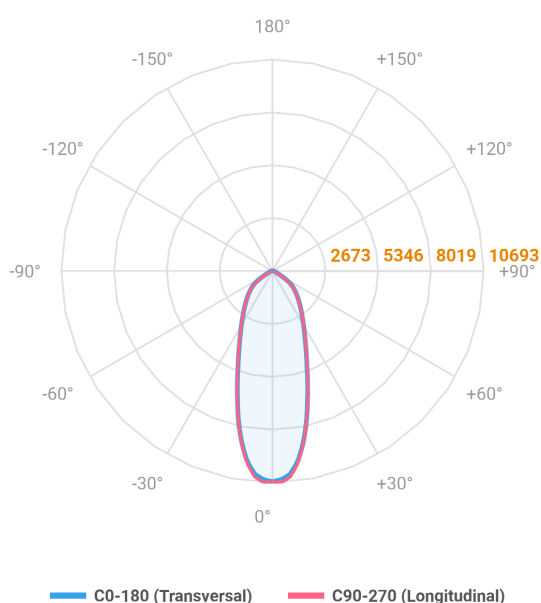

REF.: MAJORIS-LINEAR-X-PJ-X-DC30-60-LUMINAMAX-1-40-80-700-(OPÇÕESPBE)

**A = 50mm | B = 80mm | C = 700mm**

Projektor, 60W 4000K IRC>80. Corpo em alumínio. Acabamento branco, preto ou especial. Controle óptico principal através de lente facho 30°. Luminária grau de proteção IP-30. Driver corrente constante Liga/Desliga, Triac, 1-10V ou Dali (consultar condições). Tensão de trabalho 220V ou Bivolt.

Aplicação	Ambiente interno
Instalação	Projektor
Altura	50
Largura	80
Comprimento	700
IP	30
Corpo	Alumínio
Cor	Branca, Preta ou Especial
Ótica principal	Lente
Potência	60W
Fluxo Luminária	9246lm
Intensidade	10652cd
Eficácia	154lm/W
Facho	30°
CCT	4000K
IRC	>80
Tensão	220V ou Bivolt
Dimerização	Liga/Desliga, Dali, 0-10 ou Triac
Garantia	5 anos
UGR	Espaçamento 1m (4H/8H) - <25/<24
Tipo de LED	Luminamax
Vida útil	50.000 (ta<25°C)
Eficácia do LED	201lm/W
Fluxo Luminoso do LED	10978,2lm
Potência do LED	54,7W