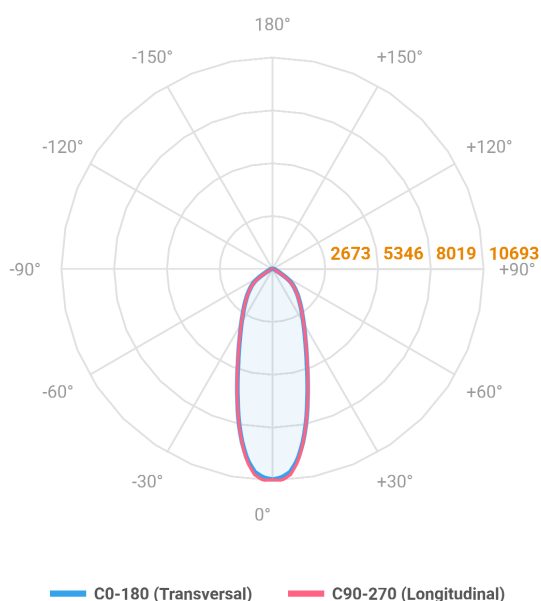

REF.: MAJORIS-LINEAR-X-PJ-X-DC30-60-LUMINAMAX-1-40-80-700-(OPÇÕESPBE)

A = 50mm | B = 80mm | C = 700mm

Aplicação	Ambiente interno
Instalação	Projektor
Altura	50
Largura	80
Comprimento	700
IP	30
Corpo	Alumínio
Cor	Branca, Preta ou Especial
Ótica principal	Lente
Potência	60W
Fluxo Luminária	9246lm
Intensidade	10652cd
Eficácia	154lm/W
Facho	30°
CCT	4000K
IRC	>80
Tensão	220V ou Bivolt
Dimerização	Liga/Desliga, Dali, 0-10 ou Triac
Garantia	5 anos
UGR	Espaçamento 1m (4H/8H) - <25/<24
Tipo de LED	Luminamax
Vida útil	50.000 (ta<25°C)
Eficácia do LED	201lm/W
Fluxo Luminoso do LED	10978,2lm
Potência do LED	54,7W