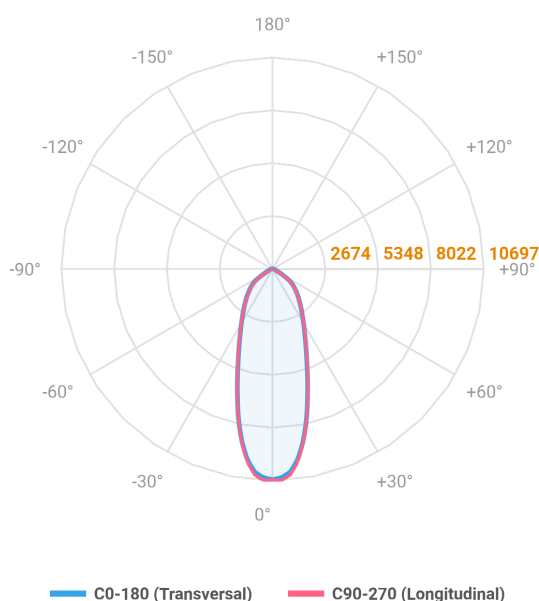

REF.: MAJORIS-LINEAR-X-PJ-X-DC30-60-LUMINAMAX-1-50-80-700-(OPÇÕESPBE)

**A = 50mm | B = 80mm | C = 700mm**

Projektor, 60W 5000K IRC>80. Corpo em alumínio. Acabamento branco, preto ou especial. Controle óptico principal através de lente facho 30°. Luminária grau de proteção IP-30. Driver corrente constante Liga/Desliga, Triac, 1-10V ou Dali (consultar condições). Tensão de trabalho 220V ou Bivolt.

Aplicação	Ambiente interno
Instalação	Projektor
Altura	50
Largura	80
Comprimento	700
IP	30
Corpo	Alumínio
Cor	Branca, Preta ou Especial
Ótica principal	Lente
Potência	60W
Fluxo Luminária	9250lm
Intensidade	10656cd
Eficácia	154lm/W
Facho	30°
CCT	5000K
IRC	>80
Tensão	220V ou Bivolt
Dimerização	Liga/Desliga, Dali, 0-10 ou Triac
Garantia	5 anos
UGR	Espaçamento 1m (4H/8H) - <25/<24
Tipo de LED	Luminamax
Vida útil	50.000 (ta<25°C)
Eficácia do LED	201lm/W
Fluxo Luminoso do LED	10982,37lm
Potência do LED	54,7W