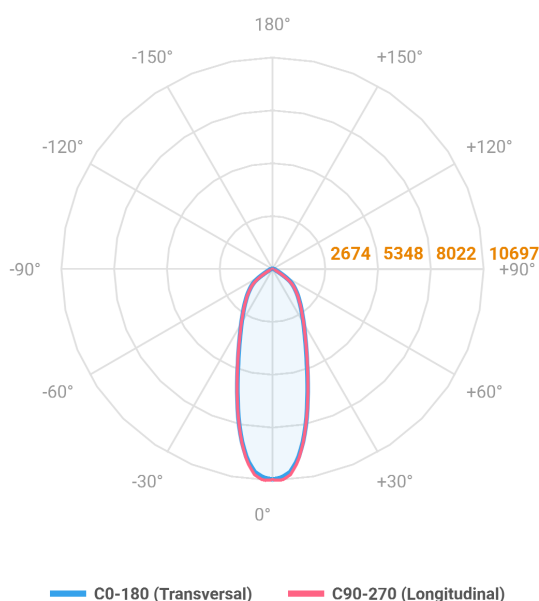

MAJORIS LINEAR PROJETOR 700 FACHO 30° 60W LUMINAMAX-1 5000K IRC80 (OPÇÕESPBE)

datasheet gerado em
21-06-26

REF.: MAJORIS-LINEAR-X-PJ-X-DC30-60-LUMINAMAX-1-50-80-700-(OPÇÕESPBE)

A = 50mm | B = 80mm | C = 700mm

IMPORTANTE: ENSAIOS REALIZADOS A 25°C

Aplicação	Ambiente interno
Instalação	Projektor
Altura	50
Largura	80
Comprimento	700
IP	30
Corpo	Alumínio
Cor	Branca, Preta ou Especial
Ótica principal	Lente
Potência	60W
Fluxo Luminária	9250lm
Intensidade	10656cd
Eficácia	154lm/W
Facho	30°
CCT	5000K
IRC	>80
Tensão	220V ou Bivolt
Dimerização	Liga/Desliga, Dali, 0-10 ou Triac
Garantia	5 anos
UGR	Espaçamento 1m (4H/8H) - <25/<24
Tipo de LED	Luminamax
Vida útil	50.000 (ta<25°C)
Eficácia do LED	201lm/W
Fluxo Luminoso do LED	10982,37lm
Potência do LED	54,7W