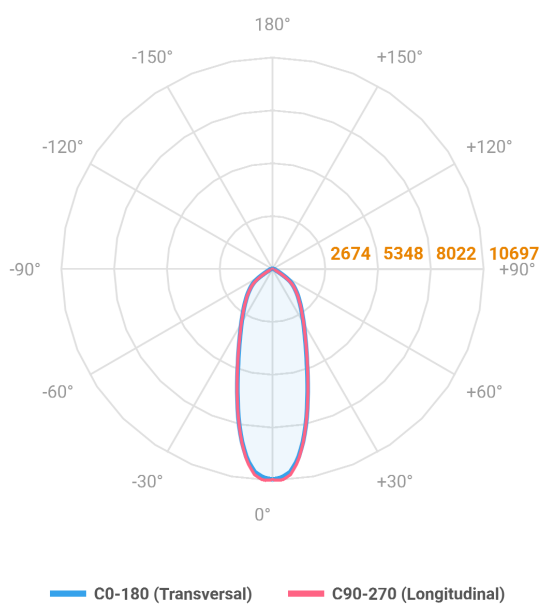

MAJORIS LINEAR PROJETOR 700 FACHO 30° 60W LUMINAMAX-1 5000K IRC80 (OPÇÕESPBE)

datasheet gerado em
21-06-26

REF.: MAJORIS-LINEAR-X-PJ-X-DC30-60-LUMINAMAX-1-50-80-700-(OPÇÕESPBE)

A = 50mm | B = 80mm | C = 700mm

IMPORTANTE: ENSAIOS REALIZADOS A 25°C

Aplicação	Ambiente interno
Instalação	Projektor
Altura	50
Largura	80
Comprimento	700
IP	30
Corpo	Alumínio
Cor	Branca, Preta ou Especial
Ótica principal	Lente
Potência	60W
Fluxo Luminária	9250lm
Intensidade	10656cd
Eficácia	154lm/W
Facho	30°
CCT	5000K
IRC	>80
Tensão	220V ou Bivolt
Dimerização	Liga/Desliga, Dali, 0-10 ou Triac
Garantia	5 anos
UGR	Espaçamento 1m (4H/8H) - <25/<24
Tipo de LED	Luminamax
Vida útil	50.000 (ta<25°C)
Eficácia do LED	201lm/W
Fluxo Luminoso do LED	10982,37lm
Potência do LED	54,7W