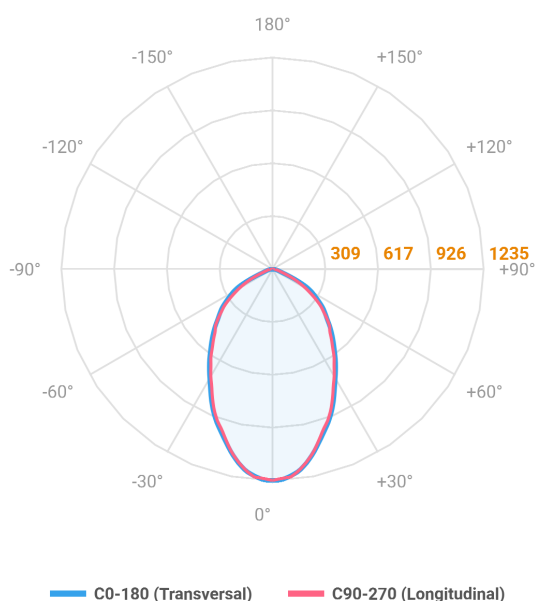

REF.: MAJORIS-LINEAR-X-PJ-X-DC60-20-LUMINACHROMA-1-27-95-300-(OPÇÕESPBE)

A = 50mm | B = 80mm | C = 300mm

Projektor, 20W 2700K IRC>95. Corpo em alumínio. Acabamento branco, preto ou especial. Controle óptico principal através de lente facho 60°. Luminária grau de proteção IP-30. Driver corrente constante Liga/Desliga, Triac, 1-10V ou Dali (consultar condições). Tensão de trabalho 220V ou Bivolt.

Aplicação	Ambiente interno
Instalação	Projektor
Altura	50
Largura	80
Comprimento	300
IP	30
Corpo	Alumínio
Cor	Branca, Preta ou Especial
Ótica principal	Lente
Potência	20W
Fluxo Luminária	2049lm
Intensidade	1235cd
Eficácia	102lm/W
Facho	60°
CCT	2700K
IRC	>95
Tensão	220V ou Bivolt
Dimerização	Liga/Desliga, Dali, 0-10 ou Triac
Garantia	5 anos
UGR	Espaçamento 1m (4H/8H) - <26/<26
Tipo de LED	Luminachroma
Vida útil	50.000 (ta<25°C)
Eficácia do LED	137lm/W
Fluxo Luminoso do LED	2493,95lm
Potência do LED	18,23W