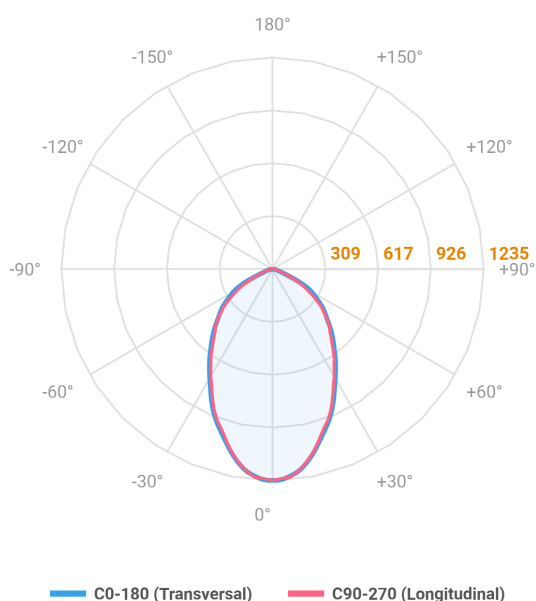

REF.: MAJORIS-LINEAR-X-PJ-X-DC60-20-LUMINACHROMA-1-27-95-300-(OPÇÕESPBE)

A = 50mm | B = 80mm | C = 300mm

Aplicação	Ambiente interno
Instalação	Projektor
Altura	50
Largura	80
Comprimento	300
IP	30
Corpo	Alumínio
Cor	Branca, Preta ou Especial
Ótica principal	Lente
Potência	20W
Fluxo Luminária	2049lm
Intensidade	1235cd
Eficácia	102lm/W
Facho	60°
CCT	2700K
IRC	>95
Tensão	220V ou Bivolt
Dimerização	Liga/Desliga, Dali, 0-10 ou Triac
Garantia	5 anos
UGR	Espaçamento 1m (4H/8H) - <26/<26
Tipo de LED	Luminachroma
Vida útil	50.000 (ta<25°C)
Eficácia do LED	137lm/W
Fluxo Luminoso do LED	2493,95lm
Potência do LED	18,23W