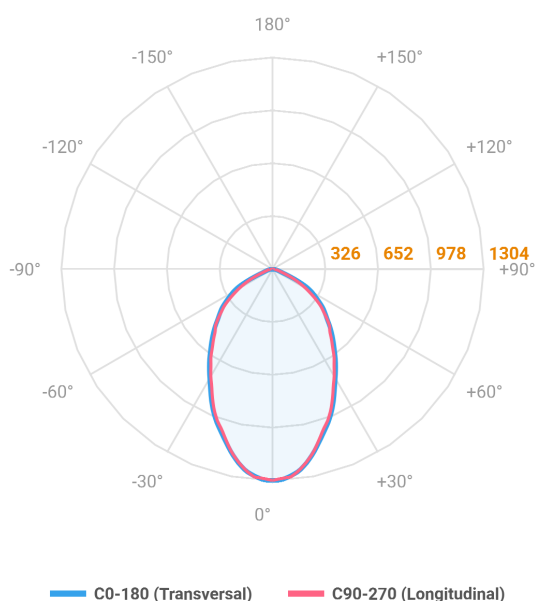

REF.: MAJORIS-LINEAR-X-PJ-X-DC60-20-LUMINACHROMA-1-30-95-300-(OPÇÕESPBE)

**A = 50mm | B = 80mm | C = 300mm**

Projektor, 20W 3000K IRC>95. Corpo em alumínio. Acabamento branco, preto ou especial. Controle óptico principal através de lente facho 60°. Luminária grau de proteção IP-30. Driver corrente constante Liga/Desliga, Triac, 1-10V ou Dali (consultar condições). Tensão de trabalho 220V ou Bivolt.

Aplicação	Ambiente interno
Instalação	Projektor
Altura	50
Largura	80
Comprimento	300
IP	30
Corpo	Alumínio
Cor	Branca, Preta ou Especial
Ótica principal	Lente
Potência	20W
Fluxo Luminária	2163lm
Intensidade	1303cd
Eficácia	108lm/W
Facho	60°
CCT	3000K
IRC	>95
Tensão	220V ou Bivolt
Dimerização	Liga/Desliga, Dali, 0-10 ou Triac
Garantia	5 anos
UGR	Espaçamento 1m (4H/8H) - <27/<26
Tipo de LED	Luminachroma
Vida útil	50.000 (ta<25°C)
Eficácia do LED	144lm/W
Fluxo Luminoso do LED	2632,52lm
Potência do LED	18,23W