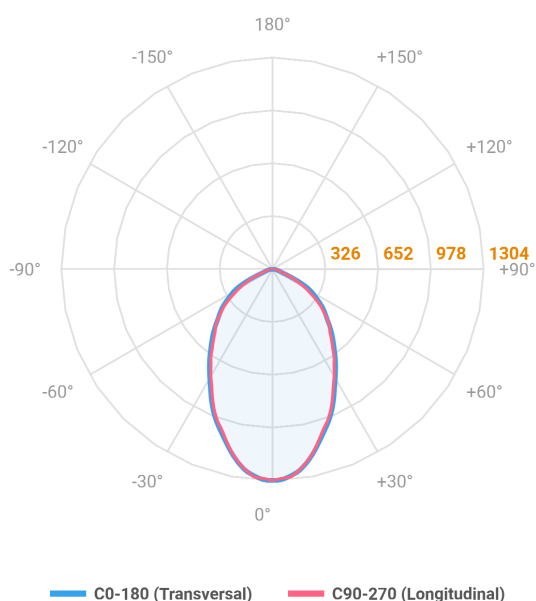

REF.: MAJORIS-LINEAR-X-PJ-X-DC60-20-LUMINACHROMA-1-30-95-300-(OPÇÕESPBE)

A = 50mm | B = 80mm | C = 300mm

Aplicação	Ambiente interno
Instalação	Projektor
Altura	50
Largura	80
Comprimento	300
IP	30
Corpo	Alumínio
Cor	Branca, Preta ou Especial
Ótica principal	Lente
Potência	20W
Fluxo Luminária	2163lm
Intensidade	1303cd
Eficácia	108lm/W
Facho	60°
CCT	3000K
IRC	>95
Tensão	220V ou Bivolt
Dimerização	Liga/Desliga, Dali, 0-10 ou Triac
Garantia	5 anos
UGR	Espaçamento 1m (4H/8H) - <27/<26
Tipo de LED	Luminachroma
Vida útil	50.000 (ta<25°C)
Eficácia do LED	144lm/W
Fluxo Luminoso do LED	2632,52lm
Potência do LED	18,23W