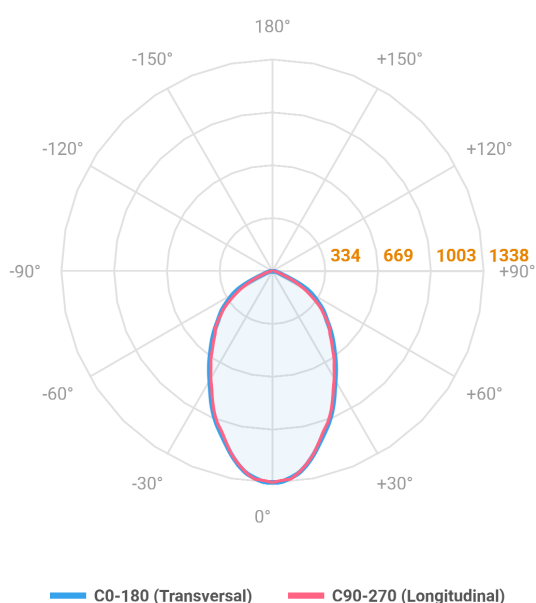

REF.: MAJORIS-LINEAR-X-PJ-X-DC60-20-LUMINACHROMA-1-40-95-300-(OPÇÕESPBE)

A = 50mm | B = 80mm | C = 300mm

IMPORTANTE: ENSAIOS REALIZADOS A 25°C

Aplicação	Ambiente interno
Instalação	Projektor
Altura	50
Largura	80
Comprimento	300
IP	30
Corpo	Alumínio
Cor	Branca, Preta ou Especial
Ótica principal	Lente
Potência	20W
Fluxo Luminária	2219lm
Intensidade	1337cd
Eficácia	111lm/W
Facho	60°
CCT	4000K
IRC	>95
Tensão	220V ou Bivolt
Dimerização	Liga/Desliga, Dali, 0-10 ou Triac
Garantia	5 anos
UGR	Espaçamento 1m (4H/8H) - <27/<26
Tipo de LED	Luminachroma
Vida útil	50.000 (ta<25°C)
Eficácia do LED	148lm/W
Fluxo Luminoso do LED	2701,8lm
Potência do LED	18,23W