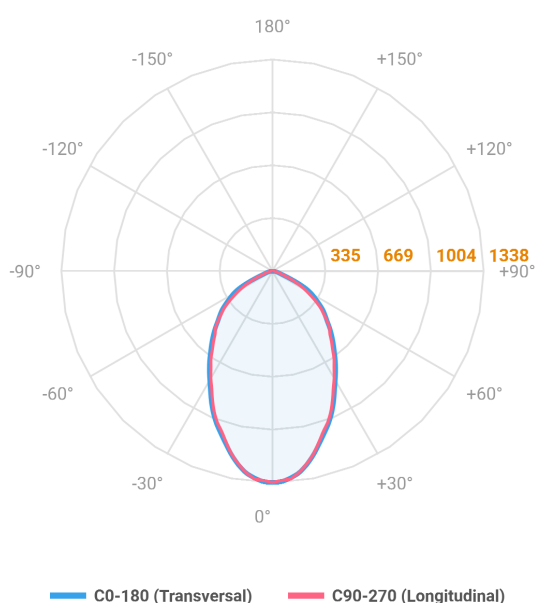

REF.: MAJORIS-LINEAR-X-PJ-X-DC60-20-LUMINACHROMA-1-50-95-300-(OPÇÕESPBE)

A = 50mm | B = 80mm | C = 300mm

Projektor, 20W 5000K IRC>95. Corpo em alumínio. Acabamento branco, preto ou especial. Controle óptico principal através de lente facho 60°. Luminária grau de proteção IP-30. Driver corrente constante Liga/Desliga, Triac, 1-10V ou Dali (consultar condições). Tensão de trabalho 220V ou Bivolt.

Aplicação	Ambiente interno
Instalação	Projektor
Altura	50
Largura	80
Comprimento	300
IP	30
Corpo	Alumínio
Cor	Branca, Preta ou Especial
Ótica principal	Lente
Potência	20W
Fluxo Luminária	2220lm
Intensidade	1338cd
Eficácia	111lm/W
Facho	60°
CCT	5000K
IRC	>95
Tensão	220V ou Bivolt
Dimerização	Liga/Desliga, Dali, 0-10 ou Triac
Garantia	5 anos
UGR	Espaçamento 1m (4H/8H) - <27/<26
Tipo de LED	Luminachroma
Vida útil	50.000 (ta<25°C)
Eficácia do LED	148lm/W
Fluxo Luminoso do LED	2702,83lm
Potência do LED	18,23W