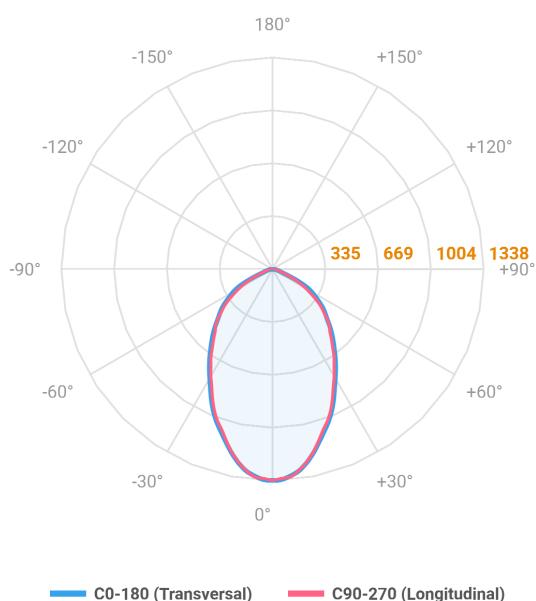

REF.: MAJORIS-LINEAR-X-PJ-X-DC60-20-LUMINACHROMA-1-50-95-300-(OPÇÕESPBE)

**A = 50mm | B = 80mm | C = 300mm**

Aplicação	Ambiente interno
Instalação	Projektor
Altura	50
Largura	80
Comprimento	300
IP	30
Corpo	Alumínio
Cor	Branca, Preta ou Especial
Ótica principal	Lente
Potência	20W
Fluxo Luminária	2220lm
Intensidade	1338cd
Eficácia	111lm/W
Facho	60°
CCT	5000K
IRC	>95
Tensão	220V ou Bivolt
Dimerização	Liga/Desliga, Dali, 0-10 ou Triac
Garantia	5 anos
UGR	Espaçamento 1m (4H/8H) - <27/<26
Tipo de LED	Luminachroma
Vida útil	50.000 (ta<25°C)
Eficácia do LED	148lm/W
Fluxo Luminoso do LED	2702,83lm
Potência do LED	18,23W