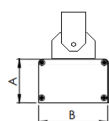

REF.: MAJORIS-LINEAR-X-PJ-X-DC60-20-LUMINACHROMA-1-50-95-300-(OPÇÕESPBE)

A = 50mm | B = 80mm | C = 300mm

Projektor, 20W 5000K IRC>95. Corpo em alumínio. Acabamento branco, preto ou especial. Controle óptico principal através de lente facho 60°. Luminária grau de proteção IP-30. Driver corrente constante Liga/Desliga, Triac, 1-10V ou Dali (consultar condições). Tensão de trabalho 220V ou Bivolt.

Aplicação	Ambiente interno
Instalação	Projektor
Altura	50
Largura	80
Comprimento	300
IP	30
Corpo	Alumínio
Cor	Branca, Preta ou Especial
Ótica principal	Lente
Potência	20W
Fluxo Luminária	2220lm
Intensidade	1338cd
Eficácia	111lm/W
Facho	60°
CCT	5000K
IRC	>95
Tensão	220V ou Bivolt
Dimerização	Liga/Desliga, Dali, 0-10 ou Triac
Garantia	5 anos
UGR	Espaçamento 1m (4H/8H) - <27/<26
Tipo de LED	Luminachroma
Vida útil	50.000 (ta<25°C)
Eficácia do LED	148lm/W
Fluxo Luminoso do LED	2702,83lm
Potência do LED	18,23W