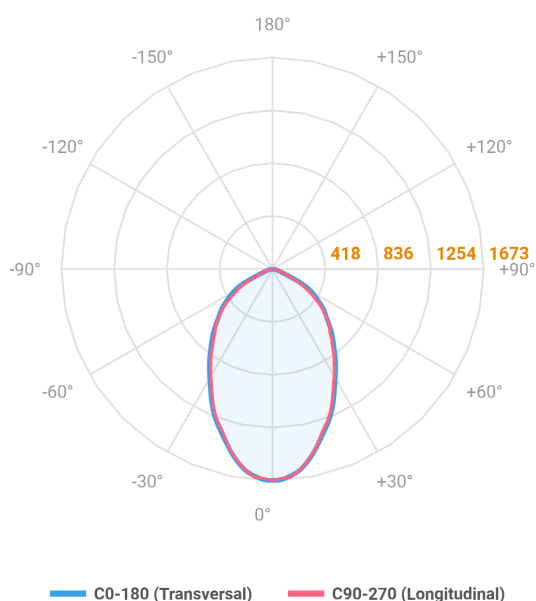

REF.: MAJORIS-LINEAR-X-PJ-X-DC60-20-LUMINAMAX-1-27-80-300-(OPÇÕESPBE)

A = 50mm | B = 80mm | C = 300mm

Projektor, 20W 2700K IRC>80. Corpo em alumínio. Acabamento branco, preto ou especial. Controle óptico principal através de lente facho 60°. Luminária grau de proteção IP-30. Driver corrente constante Liga/Desliga, Triac, 1-10V ou Dali (consultar condições). Tensão de trabalho 220V ou Bivolt.

Aplicação	Ambiente interno
Instalação	Projektor
Altura	50
Largura	80
Comprimento	300
IP	30
Corpo	Alumínio
Cor	Branca, Preta ou Especial
Ótica principal	Lente
Potência	20W
Fluxo Luminária	2775lm
Intensidade	1672cd
Eficácia	139lm/W
Facho	60°
CCT	2700K
IRC	>80
Tensão	220V ou Bivolt
Dimerização	Liga/Desliga, Dali, 0-10 ou Triac
Garantia	5 anos
UGR	Espaçamento 1m (4H/8H) - <27/<27
Tipo de LED	Luminamax
Vida útil	50.000 (ta<25°C)
Eficácia do LED	185lm/W
Fluxo Luminoso do LED	3377,88lm
Potência do LED	18,23W