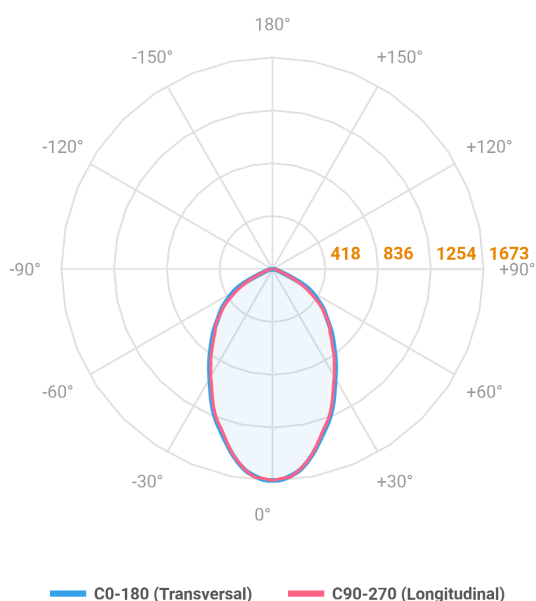

MAJORIS LINEAR PROJETOR 300 FACHO 60° 20W LUMINAMAX-1 2700K IRC80 (OPÇÕESPBE)

datasheet gerado em
21-06-26

REF.: MAJORIS-LINEAR-X-PJ-X-DC60-20-LUMINAMAX-1-27-80-300-(OPÇÕESPBE)

A = 50mm | B = 80mm | C = 300mm

IMPORTANTE: ENSAIOS REALIZADOS A 25°C

Aplicação	Ambiente interno
Instalação	Projektor
Altura	50
Largura	80
Comprimento	300
IP	30
Corpo	Alumínio
Cor	Branca, Preta ou Especial
Ótica principal	Lente
Potência	20W
Fluxo Luminária	2775lm
Intensidade	1672cd
Eficácia	139lm/W
Facho	60°
CCT	2700K
IRC	>80
Tensão	220V ou Bivolt
Dimerização	Liga/Desliga, Dali, 0-10 ou Triac
Garantia	5 anos
UGR	Espaçamento 1m (4H/8H) - <27/<27
Tipo de LED	Luminamax
Vida útil	50.000 (ta<25°C)
Eficácia do LED	185lm/W
Fluxo Luminoso do LED	3377,88lm
Potência do LED	18,23W