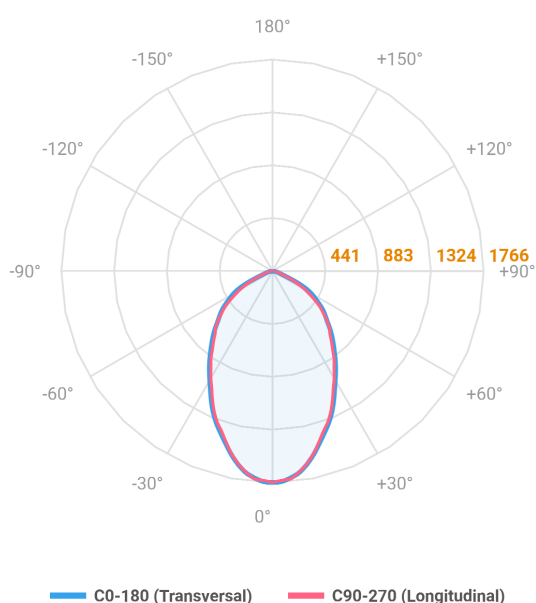

REF.: MAJORIS-LINEAR-X-PJ-X-DC60-20-LUMINAMAX-1-30-80-300-(OPÇÕESPBE)

A = 50mm | B = 80mm | C = 300mm

Projektor, 20W 3000K IRC>80. Corpo em alumínio. Acabamento branco, preto ou especial. Controle óptico principal através de lente facho 60°. Luminária grau de proteção IP-30. Driver corrente constante Liga/Desliga, Triac, 1-10V ou Dali (consultar condições). Tensão de trabalho 220V ou Bivolt.

Aplicação	Ambiente interno
Instalação	Projektor
Altura	50
Largura	80
Comprimento	300
IP	30
Corpo	Alumínio
Cor	Branca, Preta ou Especial
Ótica principal	Lente
Potência	20W
Fluxo Luminária	2929lm
Intensidade	1765cd
Eficácia	146lm/W
Facho	60°
CCT	3000K
IRC	>80
Tensão	220V ou Bivolt
Dimerização	Liga/Desliga, Dali, 0-10 ou Triac
Garantia	5 anos
UGR	Espaçamento 1m (4H/8H) - <28/<27
Tipo de LED	Luminamax
Vida útil	50.000 (ta<25°C)
Eficácia do LED	196lm/W
Fluxo Luminoso do LED	3565,56lm
Potência do LED	18,23W