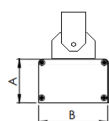

REF.: MAJORIS-LINEAR-X-PJ-X-DC60-20-LUMINAMAX-1-30-80-300-(OPÇÕESPBE)

A = 50mm | B = 80mm | C = 300mm

Projektor, 20W 3000K IRC>80. Corpo em alumínio. Acabamento branco, preto ou especial. Controle óptico principal através de lente facho 60°. Luminária grau de proteção IP-30. Driver corrente constante Liga/Desliga, Triac, 1-10V ou Dali (consultar condições). Tensão de trabalho 220V ou Bivolt.

Aplicação	Ambiente interno
Instalação	Projektor
Altura	50
Largura	80
Comprimento	300
IP	30
Corpo	Alumínio
Cor	Branca, Preta ou Especial
Ótica principal	Lente
Potência	20W
Fluxo Luminária	2929lm
Intensidade	1765cd
Eficácia	146lm/W
Facho	60°
CCT	3000K
IRC	>80
Tensão	220V ou Bivolt
Dimerização	Liga/Desliga, Dali, 0-10 ou Triac
Garantia	5 anos
UGR	Espaçamento 1m (4H/8H) - <28/<27
Tipo de LED	Luminamax
Vida útil	50.000 (ta<25°C)
Eficácia do LED	196lm/W
Fluxo Luminoso do LED	3565,56lm
Potência do LED	18,23W