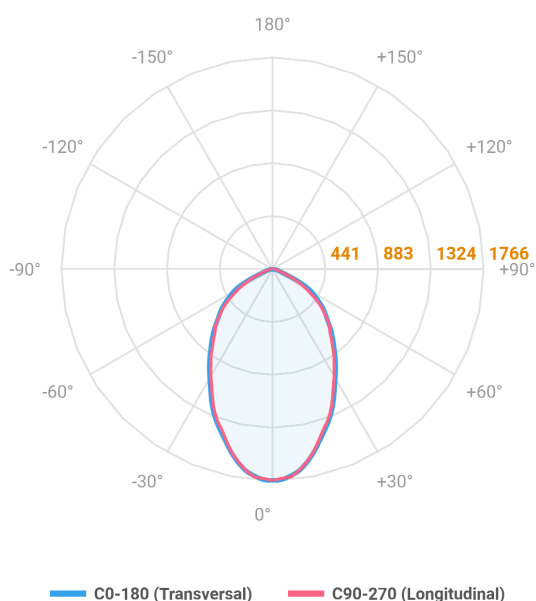

REF.: MAJORIS-LINEAR-X-PJ-X-DC60-20-LUMINAMAX-1-30-80-300-(OPÇÕESPBE)

A = 50mm | B = 80mm | C = 300mm

Aplicação	Ambiente interno
Instalação	Projektor
Altura	50
Largura	80
Comprimento	300
IP	30
Corpo	Alumínio
Cor	Branca, Preta ou Especial
Ótica principal	Lente
Potência	20W
Fluxo Luminária	2929lm
Intensidade	1765cd
Eficácia	146lm/W
Facho	60°
CCT	3000K
IRC	>80
Tensão	220V ou Bivolt
Dimerização	Liga/Desliga, Dali, 0-10 ou Triac
Garantia	5 anos
UGR	Espaçamento 1m (4H/8H) - <28/<27
Tipo de LED	Luminamax
Vida útil	50.000 (ta<25°C)
Eficácia do LED	196lm/W
Fluxo Luminoso do LED	3565,56lm
Potência do LED	18,23W