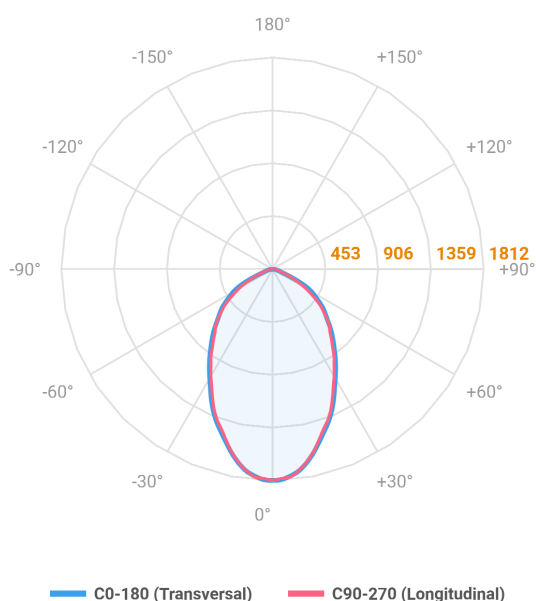

MAJORIS LINEAR PROJETOR 300 FACHO 60° 20W LUMINAMAX-1 4000K IRC80 (OPÇÕESPBE)

datasheet gerado em
21-06-26

REF.: MAJORIS-LINEAR-X-PJ-X-DC60-20-LUMINAMAX-1-40-80-300-(OPÇÕESPBE)

A = 50mm | B = 80mm | C = 300mm

Aplicação	Ambiente interno
Instalação	Projektor
Altura	50
Largura	80
Comprimento	300
IP	30
Corpo	Alumínio
Cor	Branca, Preta ou Especial
Ótica principal	Lente
Potência	20W
Fluxo Luminária	3006lm
Intensidade	1812cd
Eficácia	150lm/W
Facho	60°
CCT	4000K
IRC	>80
Tensão	220V ou Bivolt
Dimerização	Liga/Desliga, Dali, 0-10 ou Triac
Garantia	5 anos
UGR	Espaçamento 1m (4H/8H) - <28/<27
Tipo de LED	Luminamax
Vida útil	50.000 (ta<25°C)
Eficácia do LED	201lm/W
Fluxo Luminoso do LED	3659,4lm
Potência do LED	18,23W