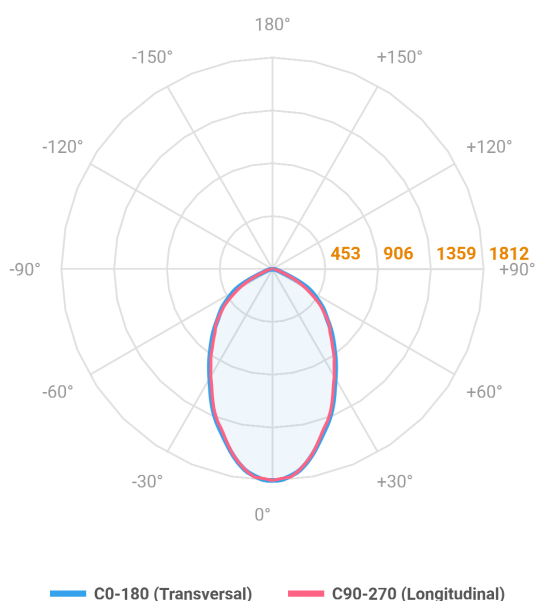

REF.: MAJORIS-LINEAR-X-PJ-X-DC60-20-LUMINAMAX-1-40-80-300-(OPÇÕESPBE)

A = 50mm | B = 80mm | C = 300mm

Projektor, 20W 4000K IRC>80. Corpo em alumínio. Acabamento branco, preto ou especial. Controle óptico principal através de lente facho 60°. Luminária grau de proteção IP-30. Driver corrente constante Liga/Desliga, Triac, 1-10V ou Dali (consultar condições). Tensão de trabalho 220V ou Bivolt.

Aplicação	Ambiente interno
Instalação	Projektor
Altura	50
Largura	80
Comprimento	300
IP	30
Corpo	Alumínio
Cor	Branca, Preta ou Especial
Ótica principal	Lente
Potência	20W
Fluxo Luminária	3006lm
Intensidade	1812cd
Eficácia	150lm/W
Facho	60°
CCT	4000K
IRC	>80
Tensão	220V ou Bivolt
Dimerização	Liga/Desliga, Dali, 0-10 ou Triac
Garantia	5 anos
UGR	Espaçamento 1m (4H/8H) - <28/<27
Tipo de LED	Luminamax
Vida útil	50.000 (ta<25°C)
Eficácia do LED	201lm/W
Fluxo Luminoso do LED	3659,4lm
Potência do LED	18,23W