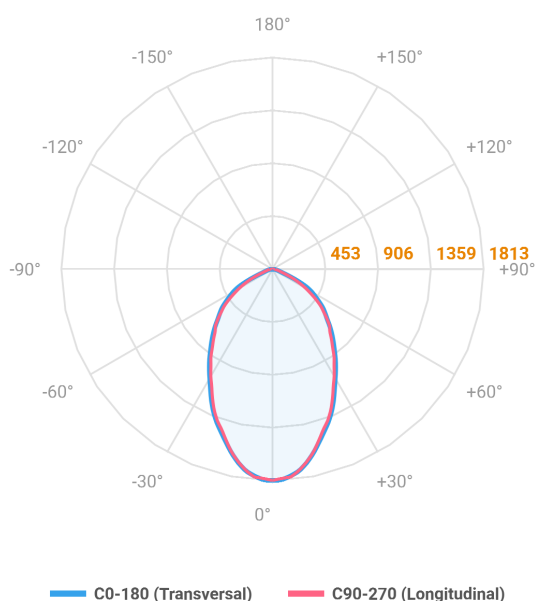

REF.: MAJORIS-LINEAR-X-PJ-X-DC60-20-LUMINAMAX-1-50-80-300-(OPÇÕESPBE)

**A = 50mm | B = 80mm | C = 300mm**

Projektor, 20W 5000K IRC>80. Corpo em alumínio. Acabamento branco, preto ou especial. Controle óptico principal através de lente facho 60°. Luminária grau de proteção IP-30. Driver corrente constante Liga/Desliga, Triac, 1-10V ou Dali (consultar condições). Tensão de trabalho 220V ou Bivolt.

Aplicação	Ambiente interno
Instalação	Projektor
Altura	50
Largura	80
Comprimento	300
IP	30
Corpo	Alumínio
Cor	Branca, Preta ou Especial
Ótica principal	Lente
Potência	20W
Fluxo Luminária	3007lm
Intensidade	1812cd
Eficácia	150lm/W
Facho	60°
CCT	5000K
IRC	>80
Tensão	220V ou Bivolt
Dimerização	Liga/Desliga, Dali, 0-10 ou Triac
Garantia	5 anos
UGR	Espaçamento 1m (4H/8H) - <28/<27
Tipo de LED	Luminamax
Vida útil	50.000 (ta<25°C)
Eficácia do LED	201lm/W
Fluxo Luminoso do LED	3660,79lm
Potência do LED	18,23W