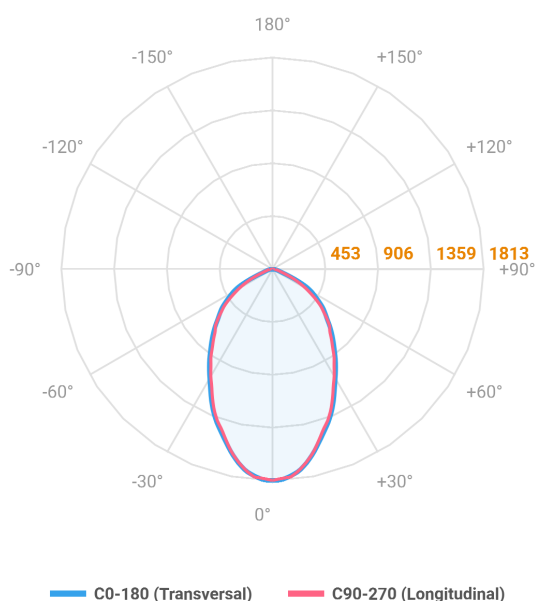

MAJORIS LINEAR PROJETOR 300 FACHO 60° 20W LUMINAMAX-1 5000K IRC80 (OPÇÕESPBE)

datasheet gerado em
21-06-26

REF.: MAJORIS-LINEAR-X-PJ-X-DC60-20-LUMINAMAX-1-50-80-300-(OPÇÕESPBE)

A = 50mm | B = 80mm | C = 300mm

Aplicação	Ambiente interno
Instalação	Projektor
Altura	50
Largura	80
Comprimento	300
IP	30
Corpo	Alumínio
Cor	Branca, Preta ou Especial
Ótica principal	Lente
Potência	20W
Fluxo Luminária	3007lm
Intensidade	1812cd
Eficácia	150lm/W
Facho	60°
CCT	5000K
IRC	>80
Tensão	220V ou Bivolt
Dimerização	Liga/Desliga, Dali, 0-10 ou Triac
Garantia	5 anos
UGR	Espaçamento 1m (4H/8H) - <28/<27
Tipo de LED	Luminamax
Vida útil	50.000 (ta<25°C)
Eficácia do LED	201lm/W
Fluxo Luminoso do LED	3660,79lm
Potência do LED	18,23W