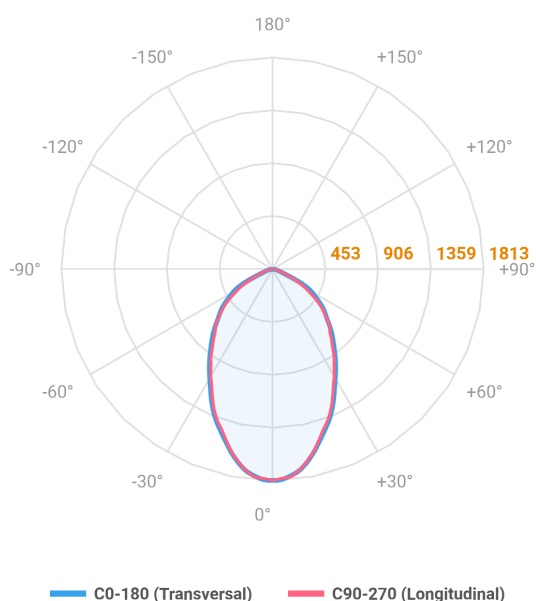

REF.: MAJORIS-LINEAR-X-PJ-X-DC60-20-LUMINAMAX-1-50-80-300-(OPÇÕESPBE)

A = 50mm | B = 80mm | C = 300mm

IMPORTANTE: ENSAIOS REALIZADOS A 25°C

Aplicação	Ambiente interno
Instalação	Projektor
Altura	50
Largura	80
Comprimento	300
IP	30
Corpo	Alumínio
Cor	Branca, Preta ou Especial
Ótica principal	Lente
Potência	20W
Fluxo Luminária	3007lm
Intensidade	1812cd
Eficácia	150lm/W
Facho	60°
CCT	5000K
IRC	>80
Tensão	220V ou Bivolt
Dimerização	Liga/Desliga, Dali, 0-10 ou Triac
Garantia	5 anos
UGR	Espaçamento 1m (4H/8H) - <28/<27
Tipo de LED	Luminamax
Vida útil	50.000 (ta<25°C)
Eficácia do LED	201lm/W
Fluxo Luminoso do LED	3660,79lm
Potência do LED	18,23W