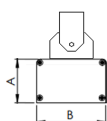

REF.: MAJORIS-LINEAR-X-PJ-X-DC60-40-LUMINACHROMA-1-27-95-475-(OPÇÕESPBE)

A = 50mm | B = 80mm | C = 475mm

— C0-180 (Transversal) — C90-270 (Longitudinal)

IMPORTANTE: ENSAIOS REALIZADOS A 25°C

Aplicação	Ambiente interno
Instalação	Projektor
Altura	50
Largura	80
Comprimento	475
IP	30
Corpo	Alumínio
Cor	Branca, Preta ou Especial
Ótica principal	Lente
Potência	40W
Fluxo Luminária	4097lm
Intensidade	2470cd
Eficácia	102lm/W
Facho	60°
CCT	2700K
IRC	>95
Tensão	220V ou Bivolt
Dimerização	Liga/Desliga, Dali, 0-10 ou Triac
Garantia	5 anos
UGR	Espaçamento 1m (4H/8H) - <26/<26
Tipo de LED	Luminachroma
Vida útil	50.000 (ta<25°C)
Eficácia do LED	137lm/W
Fluxo Luminoso do LED	4987,9lm
Potência do LED	36,47W