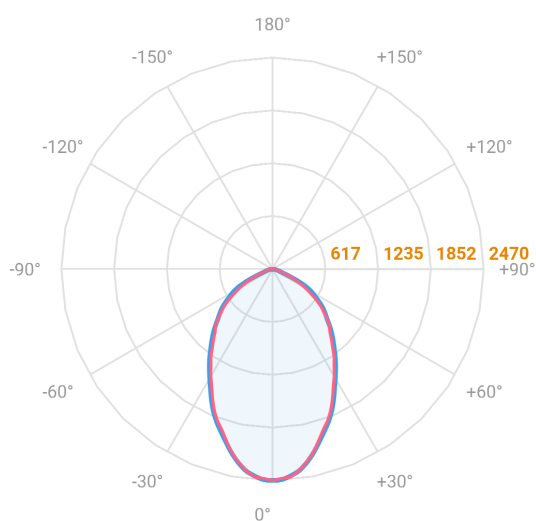

REF.: MAJORIS-LINEAR-X-PJ-X-DC60-40-LUMINACHROMA-1-27-95-475-(OPÇÕESPBE)

A = 50mm | B = 80mm | C = 475mm

— C0-180 (Transversal) — C90-270 (Longitudinal)

IMPORTANTE: ENSAIOS REALIZADOS A 25°C

Aplicação	Ambiente interno
Instalação	Projektor
Altura	50
Largura	80
Comprimento	475
IP	30
Corpo	Alumínio
Cor	Branca, Preta ou Especial
Ótica principal	Lente
Potência	40W
Fluxo Luminária	4097lm
Intensidade	2470cd
Eficácia	102lm/W
Facho	60°
CCT	2700K
IRC	>95
Tensão	220V ou Bivolt
Dimerização	Liga/Desliga, Dali, 0-10 ou Triac
Garantia	5 anos
UGR	Espaçamento 1m (4H/8H) - <26/<26
Tipo de LED	Luminachroma
Vida útil	50.000 (ta<25°C)
Eficácia do LED	137lm/W
Fluxo Luminoso do LED	4987,9lm
Potência do LED	36,47W