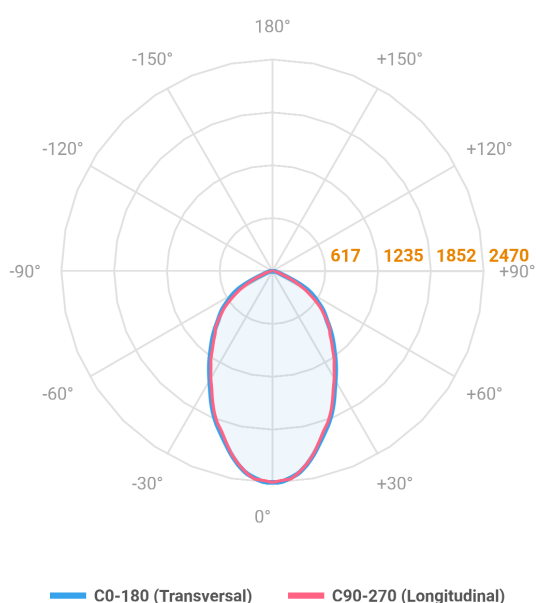

REF.: MAJORIS-LINEAR-X-PJ-X-DC60-40-LUMINACHROMA-1-27-95-475-(OPÇÕESPBE)

A = 50mm | B = 80mm | C = 475mm

Aplicação	Ambiente interno
Instalação	Projektor
Altura	50
Largura	80
Comprimento	475
IP	30
Corpo	Alumínio
Cor	Branca, Preta ou Especial
Ótica principal	Lente
Potência	40W
Fluxo Luminária	4097lm
Intensidade	2470cd
Eficácia	102lm/W
Facho	60°
CCT	2700K
IRC	>95
Tensão	220V ou Bivolt
Dimerização	Liga/Desliga, Dali, 0-10 ou Triac
Garantia	5 anos
UGR	Espaçamento 1m (4H/8H) - <26/<26
Tipo de LED	Luminachroma
Vida útil	50.000 (ta<25°C)
Eficácia do LED	137lm/W
Fluxo Luminoso do LED	4987,9lm
Potência do LED	36,47W