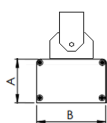

REF.: MAJORIS-LINEAR-X-PJ-X-DC60-40-LUMINACHROMA-1-27-95-475-(OPÇÕESPBE)

A = 50mm | B = 80mm | C = 475mm

Aplicação	Ambiente interno
Instalação	Projektor
Altura	50
Largura	80
Comprimento	475
IP	30
Corpo	Alumínio
Cor	Branca, Preta ou Especial
Ótica principal	Lente
Potência	40W
Fluxo Luminária	4097lm
Intensidade	2470cd
Eficácia	102lm/W
Facho	60°
CCT	2700K
IRC	>95
Tensão	220V ou Bivolt
Dimerização	Liga/Desliga, Dali, 0-10 ou Triac
Garantia	5 anos
UGR	Espaçamento 1m (4H/8H) - <26/<26
Tipo de LED	Luminachroma
Vida útil	50.000 (ta<25°C)
Eficácia do LED	137lm/W
Fluxo Luminoso do LED	4987,9lm
Potência do LED	36,47W