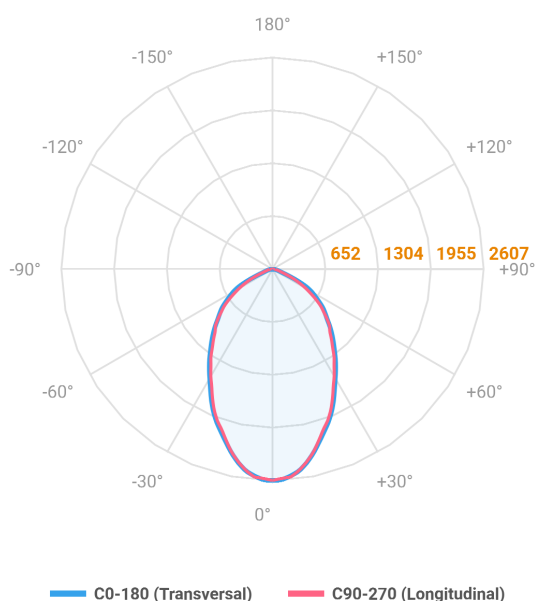

REF.: MAJORIS-LINEAR-X-PJ-X-DC60-40-LUMINACHROMA-1-30-95-475-(OPÇÕESPBE)

A = 50mm | B = 80mm | C = 475mm

Projektor, 40W 3000K IRC>95. Corpo em alumínio. Acabamento branco, preto ou especial. Controle óptico principal através de lente facho 60°. Luminária grau de proteção IP-30. Driver corrente constante Liga/Desliga, Triac, 1-10V ou Dali (consultar condições). Tensão de trabalho 220V ou Bivolt.

Aplicação	Ambiente interno
Instalação	Projektor
Altura	50
Largura	80
Comprimento	475
IP	30
Corpo	Alumínio
Cor	Branca, Preta ou Especial
Ótica principal	Lente
Potência	40W
Fluxo Luminária	4325lm
Intensidade	2607cd
Eficácia	108lm/W
Facho	60°
CCT	3000K
IRC	>95
Tensão	220V ou Bivolt
Dimerização	Liga/Desliga, Dali, 0-10 ou Triac
Garantia	5 anos
UGR	Espaçamento 1m (4H/8H) - <27/<26
Tipo de LED	Luminachroma
Vida útil	50.000 (ta<25°C)
Eficácia do LED	144lm/W
Fluxo Luminoso do LED	5265,03lm
Potência do LED	36,47W