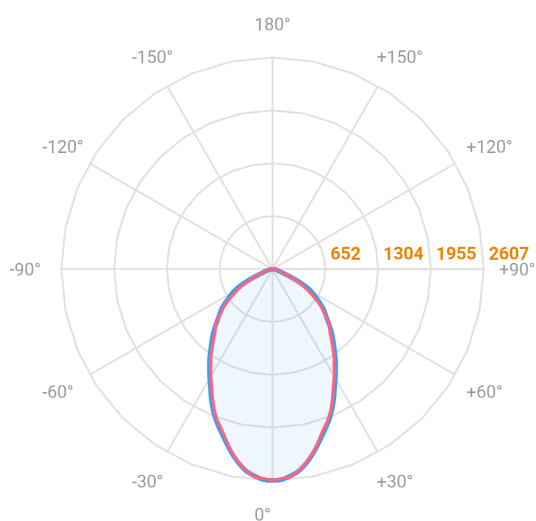

REF.: MAJORIS-LINEAR-X-PJ-X-DC60-40-LUMINACHROMA-1-30-95-475-(OPÇÕESPBE)

**A = 50mm | B = 80mm | C = 475mm**

— C0-180 (Transversal) — C90-270 (Longitudinal)

**IMPORTANTE: ENSAIOS REALIZADOS A 25°C**

Aplicação	Ambiente interno
Instalação	Projektor
Altura	50
Largura	80
Comprimento	475
IP	30
Corpo	Alumínio
Cor	Branca, Preta ou Especial
Ótica principal	Lente
Potência	40W
Fluxo Luminária	4325lm
Intensidade	2607cd
Eficácia	108lm/W
Facho	60°
CCT	3000K
IRC	>95
Tensão	220V ou Bivolt
Dimerização	Liga/Desliga, Dali, 0-10 ou Triac
Garantia	5 anos
UGR	Espaçamento 1m (4H/8H) - <27/<26
Tipo de LED	Luminachroma
Vida útil	50.000 (ta<25°C)
Eficácia do LED	144lm/W
Fluxo Luminoso do LED	5265,03lm
Potência do LED	36,47W