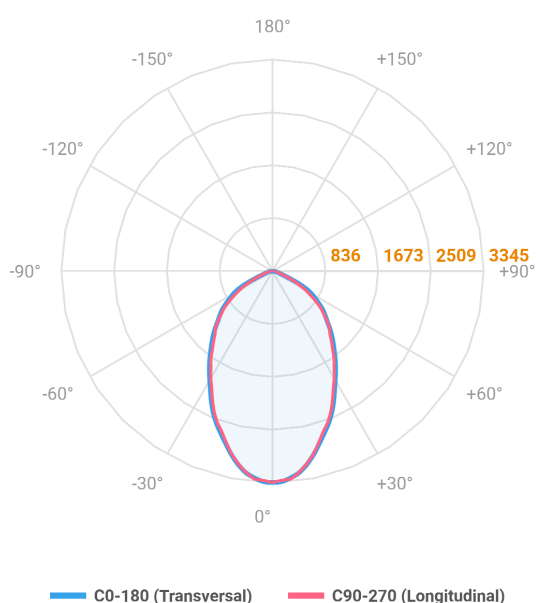

REF.: MAJORIS-LINEAR-X-PJ-X-DC60-40-LUMINAMAX-1-27-80-475-(OPÇÕESPBE)

A = 50mm | B = 80mm | C = 475mm

Projektor, 40W 2700K IRC>80. Corpo em alumínio. Acabamento branco, preto ou especial. Controle óptico principal através de lente facho 60°. Luminária grau de proteção IP-30. Driver corrente constante Liga/Desliga, Triac, 1-10V ou Dali (consultar condições). Tensão de trabalho 220V ou Bivolt.

Aplicação	Ambiente interno
Instalação	Projektor
Altura	50
Largura	80
Comprimento	475
IP	30
Corpo	Alumínio
Cor	Branca, Preta ou Especial
Ótica principal	Lente
Potência	40W
Fluxo Luminária	5550lm
Intensidade	3345cd
Eficácia	139lm/W
Facho	60°
CCT	2700K
IRC	>80
Tensão	220V ou Bivolt
Dimerização	Liga/Desliga, Dali, 0-10 ou Triac
Garantia	5 anos
UGR	Espaçamento 1m (4H/8H) - <27/<27
Tipo de LED	Luminamax
Vida útil	50.000 (ta<25°C)
Eficácia do LED	185lm/W
Fluxo Luminoso do LED	6755,77lm
Potência do LED	36,47W