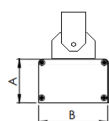

REF.: MAJORIS-LINEAR-X-PJ-X-DC60-40-LUMINAMAX-1-27-80-475-(OPÇÕESPBE)

A = 50mm | B = 80mm | C = 475mm

Projektor, 40W 2700K IRC>80. Corpo em alumínio. Acabamento branco, preto ou especial. Controle óptico principal através de lente facho 60°. Luminária grau de proteção IP-30. Driver corrente constante Liga/Desliga, Triac, 1-10V ou Dali (consultar condições). Tensão de trabalho 220V ou Bivolt.

Aplicação	Ambiente interno
Instalação	Projektor
Altura	50
Largura	80
Comprimento	475
IP	30
Corpo	Alumínio
Cor	Branca, Preta ou Especial
Ótica principal	Lente
Potência	40W
Fluxo Luminária	5550lm
Intensidade	3345cd
Eficácia	139lm/W
Facho	60°
CCT	2700K
IRC	>80
Tensão	220V ou Bivolt
Dimerização	Liga/Desliga, Dali, 0-10 ou Triac
Garantia	5 anos
UGR	Espaçamento 1m (4H/8H) - <27/<27
Tipo de LED	Luminamax
Vida útil	50.000 (ta<25°C)
Eficácia do LED	185lm/W
Fluxo Luminoso do LED	6755,77lm
Potência do LED	36,47W