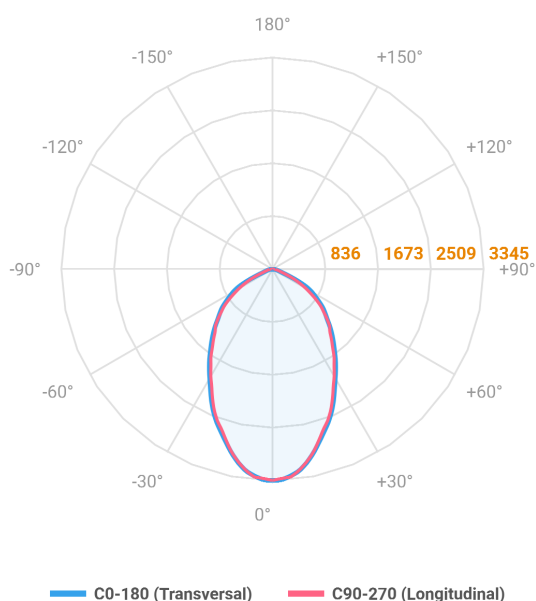

MAJORIS LINEAR PROJETOR 475 FACHO 60° 40W LUMINAMAX-1 2700K IRC80 (OPÇÕESPBE)

datasheet gerado em
21-06-26

REF.: MAJORIS-LINEAR-X-PJ-X-DC60-40-LUMINAMAX-1-27-80-475-(OPÇÕESPBE)

A = 50mm | B = 80mm | C = 475mm

IMPORTANTE: ENSAIOS REALIZADOS A 25°C

Aplicação	Ambiente interno
Instalação	Projektor
Altura	50
Largura	80
Comprimento	475
IP	30
Corpo	Alumínio
Cor	Branca, Preta ou Especial
Ótica principal	Lente
Potência	40W
Fluxo Luminária	5550lm
Intensidade	3345cd
Eficácia	139lm/W
Facho	60°
CCT	2700K
IRC	>80
Tensão	220V ou Bivolt
Dimerização	Liga/Desliga, Dali, 0-10 ou Triac
Garantia	5 anos
UGR	Espaçamento 1m (4H/8H) - <27/<27
Tipo de LED	Luminamax
Vida útil	50.000 (ta<25°C)
Eficácia do LED	185lm/W
Fluxo Luminoso do LED	6755,77lm
Potência do LED	36,47W