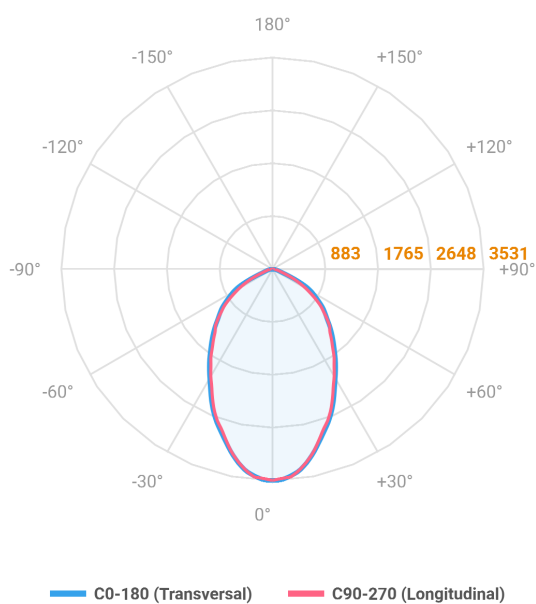

# MAJORIS LINEAR PROJETOR 475 FACHO 60° 40W LUMINAMAX-1 3000K IRC80 (OPÇÕESPBE)

datasheet gerado em  
21-06-26

REF.: MAJORIS-LINEAR-X-PJ-X-DC60-40-LUMINAMAX-1-30-80-475-(OPÇÕESPBE)

A = 50mm | B = 80mm | C = 475mm

Aplicação	Ambiente interno
Instalação	Projektor
Altura	50
Largura	80
Comprimento	475
IP	30
Corpo	Alumínio
Cor	Branca, Preta ou Especial
Ótica principal	Lente
Potência	40W
Fluxo Luminária	5858lm
Intensidade	3531cd
Eficácia	146lm/W
Facho	60°
CCT	3000K
IRC	>80
Tensão	220V ou Bivolt
Dimerização	Liga/Desliga, Dali, 0-10 ou Triac
Garantia	5 anos
UGR	Espaçamento 1m (4H/8H) - <28/<27
Tipo de LED	Luminamax
Vida útil	50.000 (ta<25°C)
Eficácia do LED	196lm/W
Fluxo Luminoso do LED	7131,12lm
Potência do LED	36,47W