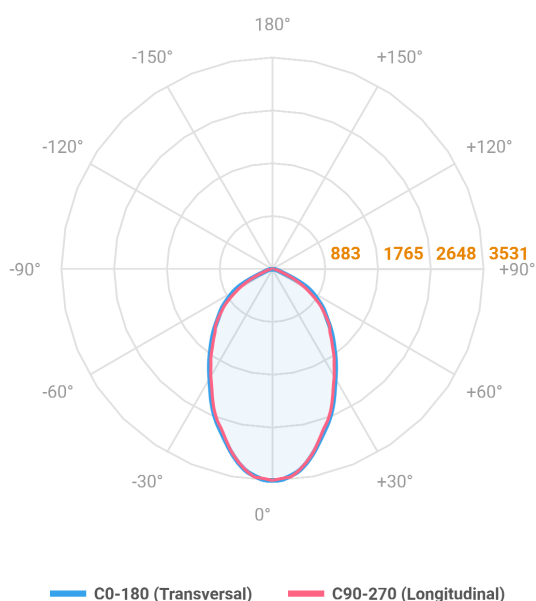

MAJORIS LINEAR PROJETOR 475 FACHO 60° 40W LUMINAMAX-1 3000K IRC80 (OPÇÕESPBE)

datasheet gerado em
21-06-26

REF.: MAJORIS-LINEAR-X-PJ-X-DC60-40-LUMINAMAX-1-30-80-475-(OPÇÕESPBE)

A = 50mm | B = 80mm | C = 475mm

Aplicação	Ambiente interno
Instalação	Projektor
Altura	50
Largura	80
Comprimento	475
IP	30
Corpo	Alumínio
Cor	Branca, Preta ou Especial
Ótica principal	Lente
Potência	40W
Fluxo Luminária	5858lm
Intensidade	3531cd
Eficácia	146lm/W
Facho	60°
CCT	3000K
IRC	>80
Tensão	220V ou Bivolt
Dimerização	Liga/Desliga, Dali, 0-10 ou Triac
Garantia	5 anos
UGR	Espaçamento 1m (4H/8H) - <28/<27
Tipo de LED	Luminamax
Vida útil	50.000 (ta<25°C)
Eficácia do LED	196lm/W
Fluxo Luminoso do LED	7131,12lm
Potência do LED	36,47W