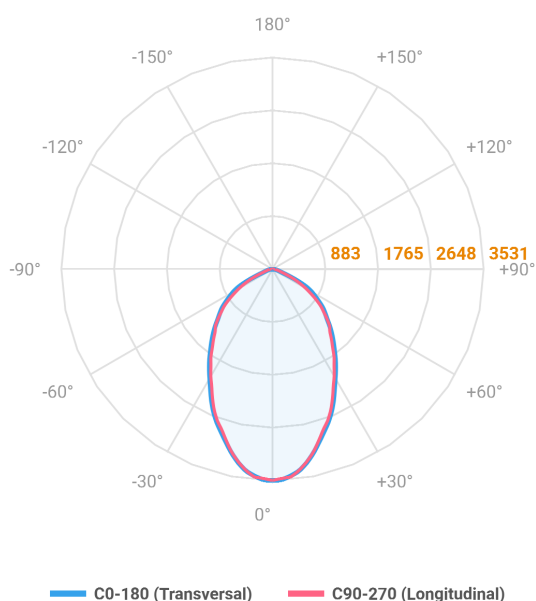

REF.: MAJORIS-LINEAR-X-PJ-X-DC60-40-LUMINAMAX-1-30-80-475-(OPÇÕESPBE)

**A = 50mm | B = 80mm | C = 475mm**

Projektor, 40W 3000K IRC>80. Corpo em alumínio. Acabamento branco, preto ou especial. Controle óptico principal através de lente facho 60°. Luminária grau de proteção IP-30. Driver corrente constante Liga/Desliga, Triac, 1-10V ou Dali (consultar condições). Tensão de trabalho 220V ou Bivolt.

Aplicação	Ambiente interno
Instalação	Projektor
Altura	50
Largura	80
Comprimento	475
IP	30
Corpo	Alumínio
Cor	Branca, Preta ou Especial
Ótica principal	Lente
Potência	40W
Fluxo Luminária	5858lm
Intensidade	3531cd
Eficácia	146lm/W
Facho	60°
CCT	3000K
IRC	>80
Tensão	220V ou Bivolt
Dimerização	Liga/Desliga, Dali, 0-10 ou Triac
Garantia	5 anos
UGR	Espaçamento 1m (4H/8H) - <28/<27
Tipo de LED	Luminamax
Vida útil	50.000 (ta<25°C)
Eficácia do LED	196lm/W
Fluxo Luminoso do LED	7131,12lm
Potência do LED	36,47W