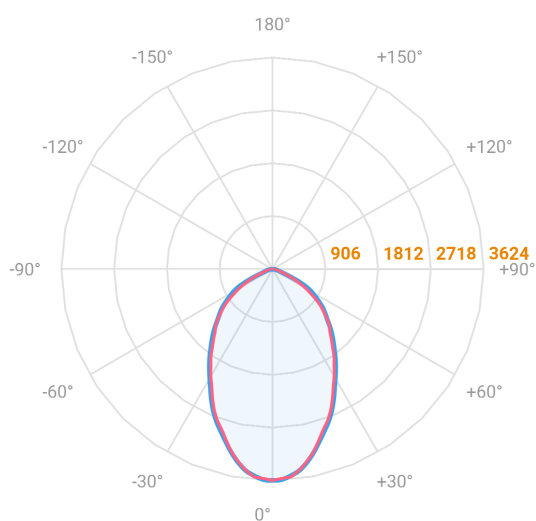

MAJORIS LINEAR PROJETOR 475 FACHO 60° 40W LUMINAMAX-1 4000K IRC80 (OPÇÕESPBE)

datasheet gerado em
21-06-26

REF.: MAJORIS-LINEAR-X-PJ-X-DC60-40-LUMINAMAX-1-40-80-475-(OPÇÕESPBE)

A = 50mm | B = 80mm | C = 475mm

IMPORTANTE: ENSAIOS REALIZADOS A 25°C

Aplicação	Ambiente interno
Instalação	Projektor
Altura	50
Largura	80
Comprimento	475
IP	30
Corpo	Alumínio
Cor	Branca, Preta ou Especial
Ótica principal	Lente
Potência	40W
Fluxo Luminária	6012lm
Intensidade	3624cd
Eficácia	150lm/W
Facho	60°
CCT	4000K
IRC	>80
Tensão	220V ou Bivolt
Dimerização	Liga/Desliga, Dali, 0-10 ou Triac
Garantia	5 anos
UGR	Espaçamento 1m (4H/8H) - <28/<27
Tipo de LED	Luminamax
Vida útil	50.000 (ta<25°C)
Eficácia do LED	201lm/W
Fluxo Luminoso do LED	7318,8lm
Potência do LED	36,47W