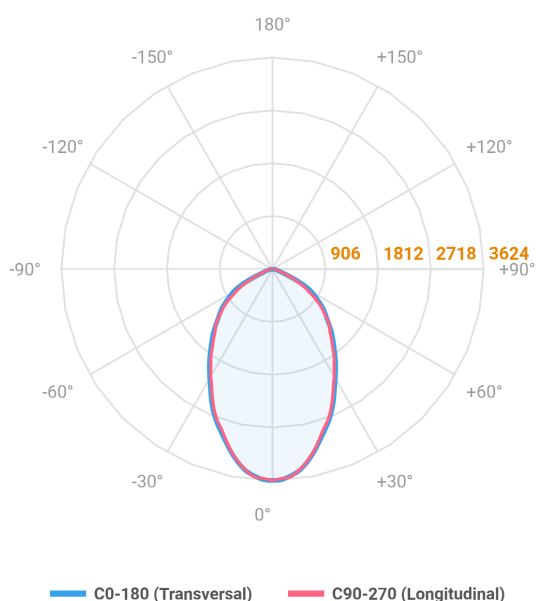

REF.: MAJORIS-LINEAR-X-PJ-X-DC60-40-LUMINAMAX-1-40-80-475-(OPÇÕESPBE)

A = 50mm | B = 80mm | C = 475mm

Projektor, 40W 4000K IRC>80. Corpo em alumínio. Acabamento branco, preto ou especial. Controle óptico principal através de lente facho 60°. Luminária grau de proteção IP-30. Driver corrente constante Liga/Desliga, Triac, 1-10V ou Dali (consultar condições). Tensão de trabalho 220V ou Bivolt.

Aplicação	Ambiente interno
Instalação	Projektor
Altura	50
Largura	80
Comprimento	475
IP	30
Corpo	Alumínio
Cor	Branca, Preta ou Especial
Ótica principal	Lente
Potência	40W
Fluxo Luminária	6012lm
Intensidade	3624cd
Eficácia	150lm/W
Facho	60°
CCT	4000K
IRC	>80
Tensão	220V ou Bivolt
Dimerização	Liga/Desliga, Dali, 0-10 ou Triac
Garantia	5 anos
UGR	Espaçamento 1m (4H/8H) - <28/<27
Tipo de LED	Luminamax
Vida útil	50.000 (ta<25°C)
Eficácia do LED	201lm/W
Fluxo Luminoso do LED	7318,8lm
Potência do LED	36,47W