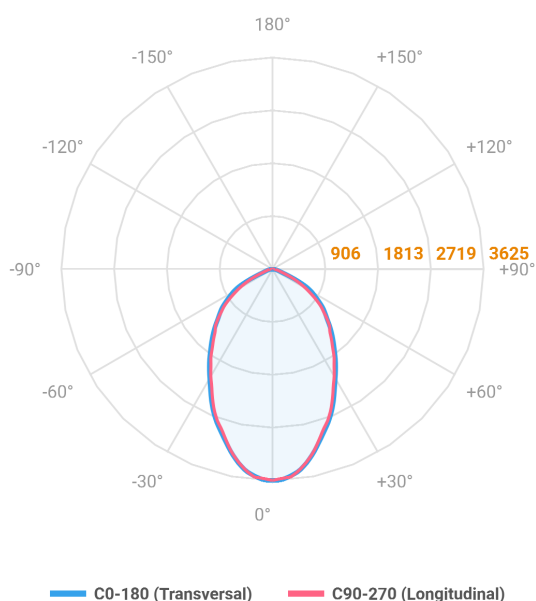

REF.: MAJORIS-LINEAR-X-PJ-X-DC60-40-LUMINAMAX-1-50-80-475-(OPÇÕESPBE)

A = 50mm | B = 80mm | C = 475mm

Projektor, 40W 5000K IRC>80. Corpo em alumínio. Acabamento branco, preto ou especial. Controle óptico principal através de lente facho 60°. Luminária grau de proteção IP-30. Driver corrente constante Liga/Desliga, Triac, 1-10V ou Dali (consultar condições). Tensão de trabalho 220V ou Bivolt.

Aplicação	Ambiente interno
Instalação	Projektor
Altura	50
Largura	80
Comprimento	475
IP	30
Corpo	Alumínio
Cor	Branca, Preta ou Especial
Ótica principal	Lente
Potência	40W
Fluxo Luminária	6014lm
Intensidade	3625cd
Eficácia	150lm/W
Facho	60°
CCT	5000K
IRC	>80
Tensão	220V ou Bivolt
Dimerização	Liga/Desliga, Dali, 0-10 ou Triac
Garantia	5 anos
UGR	Espaçamento 1m (4H/8H) - <28/<27
Tipo de LED	Luminamax
Vida útil	50.000 (ta<25°C)
Eficácia do LED	201lm/W
Fluxo Luminoso do LED	7321,58lm
Potência do LED	36,47W