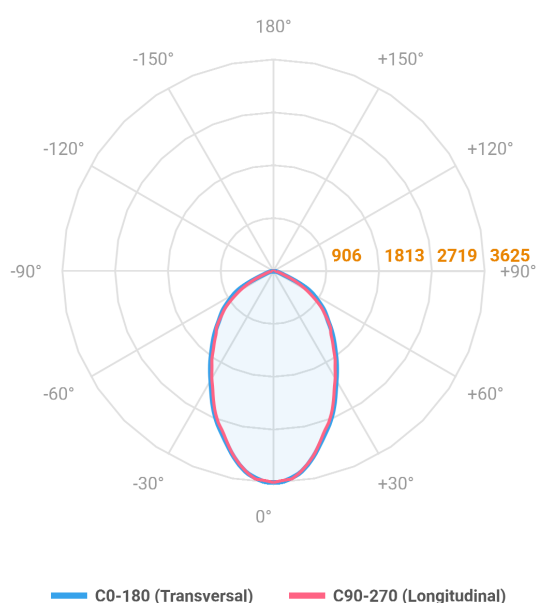

MAJORIS LINEAR PROJETOR 475 FACHO 60° 40W LUMINAMAX-1 5000K IRC80 (OPÇÕESPBE)

datasheet gerado em
21-06-26

REF.: MAJORIS-LINEAR-X-PJ-X-DC60-40-LUMINAMAX-1-50-80-475-(OPÇÕESPBE)

A = 50mm | B = 80mm | C = 475mm

Aplicação	Ambiente interno
Instalação	Projektor
Altura	50
Largura	80
Comprimento	475
IP	30
Corpo	Alumínio
Cor	Branca, Preta ou Especial
Ótica principal	Lente
Potência	40W
Fluxo Luminária	6014lm
Intensidade	3625cd
Eficácia	150lm/W
Facho	60°
CCT	5000K
IRC	>80
Tensão	220V ou Bivolt
Dimerização	Liga/Desliga, Dali, 0-10 ou Triac
Garantia	5 anos
UGR	Espaçamento 1m (4H/8H) - <28/<27
Tipo de LED	Luminamax
Vida útil	50.000 (ta<25°C)
Eficácia do LED	201lm/W
Fluxo Luminoso do LED	7321,58lm
Potência do LED	36,47W