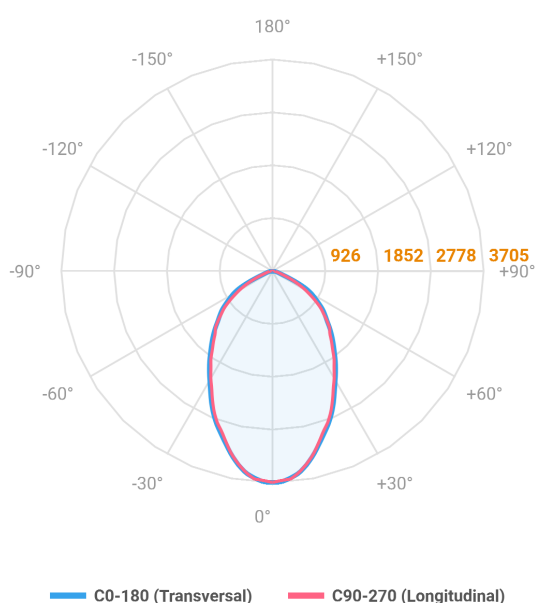

REF.: MAJORIS-LINEAR-X-PJ-X-DC60-60-LUMINACHROMA-1-27-95-700-(OPÇÕESPBE)

A = 50mm | B = 80mm | C = 700mm

Projektor, 60W 2700K IRC>95. Corpo em alumínio. Acabamento branco, preto ou especial. Controle óptico principal através de lente facho 60°. Luminária grau de proteção IP-30. Driver corrente constante Liga/Desliga, Triac, 1-10V ou Dali (consultar condições). Tensão de trabalho 220V ou Bivolt.

Aplicação	Ambiente interno
Instalação	Projektor
Altura	50
Largura	80
Comprimento	700
IP	30
Corpo	Alumínio
Cor	Branca, Preta ou Especial
Ótica principal	Lente
Potência	60W
Fluxo Luminária	6146lm
Intensidade	3704cd
Eficácia	102lm/W
Facho	60°
CCT	2700K
IRC	>95
Tensão	220V ou Bivolt
Dimerização	Liga/Desliga, Dali, 0-10 ou Triac
Garantia	5 anos
UGR	Espaçamento 1m (4H/8H) - <26/<26
Tipo de LED	Luminachroma
Vida útil	50.000 (ta<25°C)
Eficácia do LED	137lm/W
Fluxo Luminoso do LED	7481,93lm
Potência do LED	54,7W