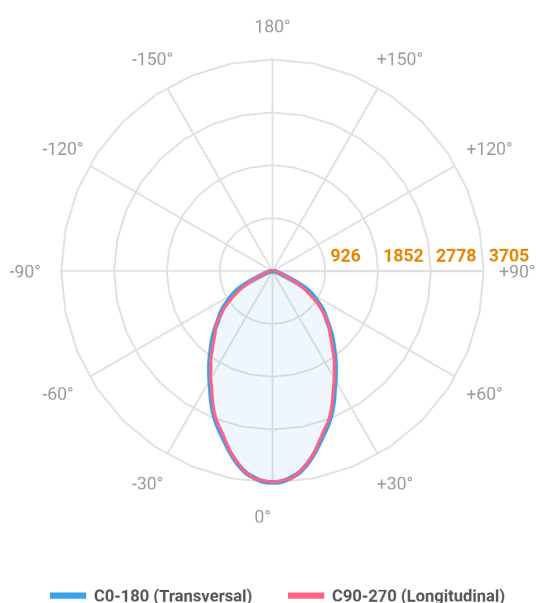

REF.: MAJORIS-LINEAR-X-PJ-X-DC60-60-LUMINACHROMA-1-27-95-700-(OPÇÕESPBE)

**A = 50mm | B = 80mm | C = 700mm**

**IMPORTANTE: ENSAIOS REALIZADOS A 25°C**

Aplicação	Ambiente interno
Instalação	Projektor
Altura	50
Largura	80
Comprimento	700
IP	30
Corpo	Alumínio
Cor	Branca, Preta ou Especial
Ótica principal	Lente
Potência	60W
Fluxo Luminária	6146lm
Intensidade	3704cd
Eficácia	102lm/W
Facho	60°
CCT	2700K
IRC	>95
Tensão	220V ou Bivolt
Dimerização	Liga/Desliga, Dali, 0-10 ou Triac
Garantia	5 anos
UGR	Espaçamento 1m (4H/8H) - <26/<26
Tipo de LED	Luminachroma
Vida útil	50.000 (ta<25°C)
Eficácia do LED	137lm/W
Fluxo Luminoso do LED	7481,93lm
Potência do LED	54,7W