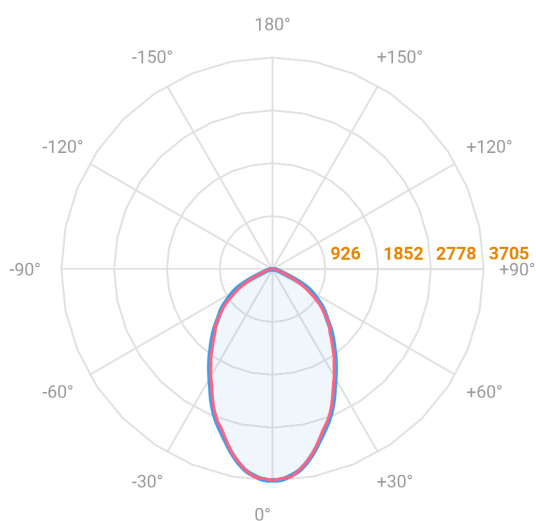

REF.: MAJORIS-LINEAR-X-PJ-X-DC60-60-LUMINACHROMA-1-27-95-700-(OPÇÕESPBE)

A = 50mm | B = 80mm | C = 700mm

— C0-180 (Transversal) — C90-270 (Longitudinal)

IMPORTANTE: ENSAIOS REALIZADOS A 25°C

Aplicação	Ambiente interno
Instalação	Projektor
Altura	50
Largura	80
Comprimento	700
IP	30
Corpo	Alumínio
Cor	Branca, Preta ou Especial
Ótica principal	Lente
Potência	60W
Fluxo Luminária	6146lm
Intensidade	3704cd
Eficácia	102lm/W
Facho	60°
CCT	2700K
IRC	>95
Tensão	220V ou Bivolt
Dimerização	Liga/Desliga, Dali, 0-10 ou Triac
Garantia	5 anos
UGR	Espaçamento 1m (4H/8H) - <26/<26
Tipo de LED	Luminachroma
Vida útil	50.000 (ta<25°C)
Eficácia do LED	137lm/W
Fluxo Luminoso do LED	7481,93lm
Potência do LED	54,7W