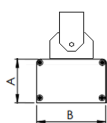

REF.: MAJORIS-LINEAR-X-PJ-X-DC60-60-LUMINACHROMA-1-27-95-700-(OPÇÕESPBE)

A = 50mm | B = 80mm | C = 700mm

— C0-180 (Transversal) — C90-270 (Longitudinal)

IMPORTANTE: ENSAIOS REALIZADOS A 25°C

Aplicação	Ambiente interno
Instalação	Projektor
Altura	50
Largura	80
Comprimento	700
IP	30
Corpo	Alumínio
Cor	Branca, Preta ou Especial
Ótica principal	Lente
Potência	60W
Fluxo Luminária	6146lm
Intensidade	3704cd
Eficácia	102lm/W
Facho	60°
CCT	2700K
IRC	>95
Tensão	220V ou Bivolt
Dimerização	Liga/Desliga, Dali, 0-10 ou Triac
Garantia	5 anos
UGR	Espaçamento 1m (4H/8H) - <26/<26
Tipo de LED	Luminachroma
Vida útil	50.000 (ta<25°C)
Eficácia do LED	137lm/W
Fluxo Luminoso do LED	7481,93lm
Potência do LED	54,7W