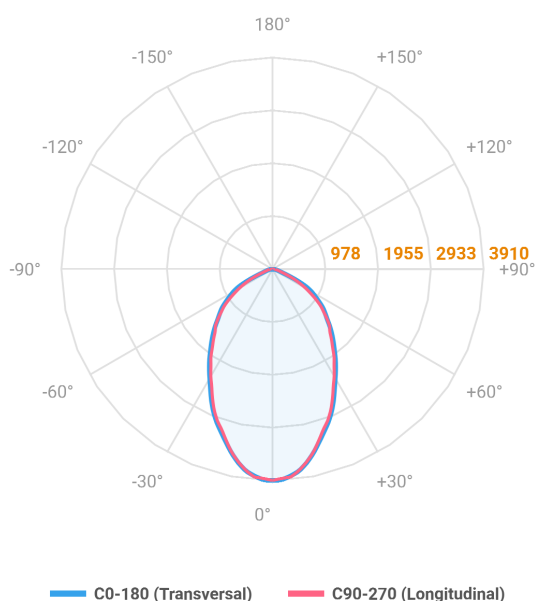

REF.: MAJORIS-LINEAR-X-PJ-X-DC60-60-LUMINACHROMA-1-30-95-700-(OPÇÕESPBE)

A = 50mm | B = 80mm | C = 700mm

IMPORTANTE: ENSAIOS REALIZADOS A 25°C

Aplicação	Ambiente interno
Instalação	Projektor
Altura	50
Largura	80
Comprimento	700
IP	30
Corpo	Alumínio
Cor	Branca, Preta ou Especial
Ótica principal	Lente
Potência	60W
Fluxo Luminária	6488lm
Intensidade	3910cd
Eficácia	108lm/W
Facho	60°
CCT	3000K
IRC	>95
Tensão	220V ou Bivolt
Dimerização	Liga/Desliga, Dali, 0-10 ou Triac
Garantia	5 anos
UGR	Espaçamento 1m (4H/8H) - <27/<26
Tipo de LED	Luminachroma
Vida útil	50.000 (ta<25°C)
Eficácia do LED	144lm/W
Fluxo Luminoso do LED	7897,55lm
Potência do LED	54,7W