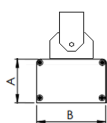

REF.: MAJORIS-LINEAR-X-PJ-X-DC60-60-LUMINACHROMA-1-40-95-700-(OPÇÕESPBE)

**A = 50mm | B = 80mm | C = 700mm**

Aplicação	Ambiente interno
Instalação	Projektor
Altura	50
Largura	80
Comprimento	700
IP	30
Corpo	Alumínio
Cor	Branca, Preta ou Especial
Ótica principal	Lente
Potência	60W
Fluxo Luminária	6658lm
Intensidade	4013cd
Eficácia	111lm/W
Facho	60°
CCT	4000K
IRC	>95
Tensão	220V ou Bivolt
Dimerização	Liga/Desliga, Dali, 0-10 ou Triac
Garantia	5 anos
UGR	Espaçamento 1m (4H/8H) - <27/<26
Tipo de LED	Luminachroma
Vida útil	50.000 (ta<25°C)
Eficácia do LED	148lm/W
Fluxo Luminoso do LED	8105,4lm
Potência do LED	54,7W