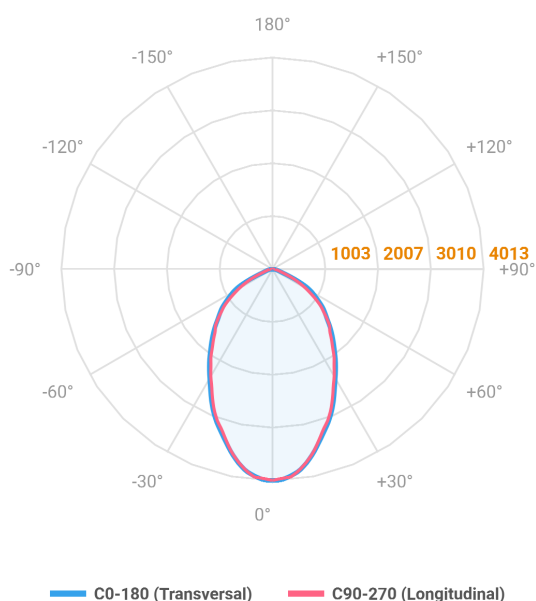

REF.: MAJORIS-LINEAR-X-PJ-X-DC60-60-LUMINACHROMA-1-40-95-700-(OPÇÕESPBE)

A = 50mm | B = 80mm | C = 700mm

Projektor, 60W 4000K IRC>95. Corpo em alumínio. Acabamento branco, preto ou especial. Controle óptico principal através de lente facho 60°. Luminária grau de proteção IP-30. Driver corrente constante Liga/Desliga, Triac, 1-10V ou Dali (consultar condições). Tensão de trabalho 220V ou Bivolt.

Aplicação	Ambiente interno
Instalação	Projektor
Altura	50
Largura	80
Comprimento	700
IP	30
Corpo	Alumínio
Cor	Branca, Preta ou Especial
Ótica principal	Lente
Potência	60W
Fluxo Luminária	6658lm
Intensidade	4013cd
Eficácia	111lm/W
Facho	60°
CCT	4000K
IRC	>95
Tensão	220V ou Bivolt
Dimerização	Liga/Desliga, Dali, 0-10 ou Triac
Garantia	5 anos
UGR	Espaçamento 1m (4H/8H) - <27/<26
Tipo de LED	Luminachroma
Vida útil	50.000 (ta<25°C)
Eficácia do LED	148lm/W
Fluxo Luminoso do LED	8105,4lm
Potência do LED	54,7W