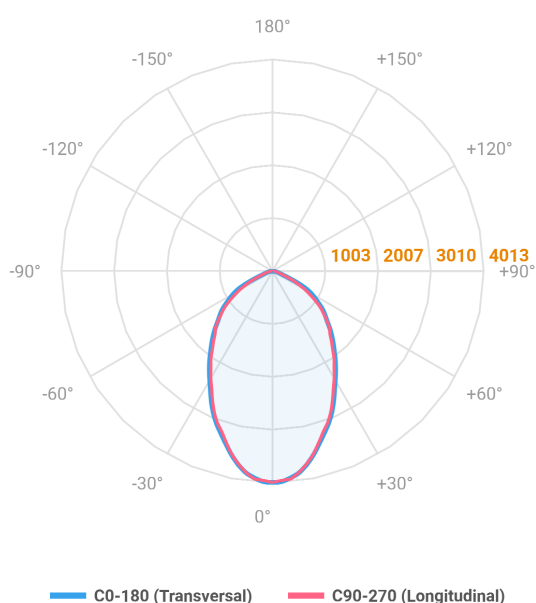

REF.: MAJORIS-LINEAR-X-PJ-X-DC60-60-LUMINACHROMA-1-40-95-700-(OPÇÕESPBE)

**A = 50mm | B = 80mm | C = 700mm**

Aplicação	Ambiente interno
Instalação	Projektor
Altura	50
Largura	80
Comprimento	700
IP	30
Corpo	Alumínio
Cor	Branca, Preta ou Especial
Ótica principal	Lente
Potência	60W
Fluxo Luminária	6658lm
Intensidade	4013cd
Eficácia	111lm/W
Facho	60°
CCT	4000K
IRC	>95
Tensão	220V ou Bivolt
Dimerização	Liga/Desliga, Dali, 0-10 ou Triac
Garantia	5 anos
UGR	Espaçamento 1m (4H/8H) - <27/<26
Tipo de LED	Luminachroma
Vida útil	50.000 (ta<25°C)
Eficácia do LED	148lm/W
Fluxo Luminoso do LED	8105,4lm
Potência do LED	54,7W

**IMPORTANTE: ENSAIOS REALIZADOS A 25°C**