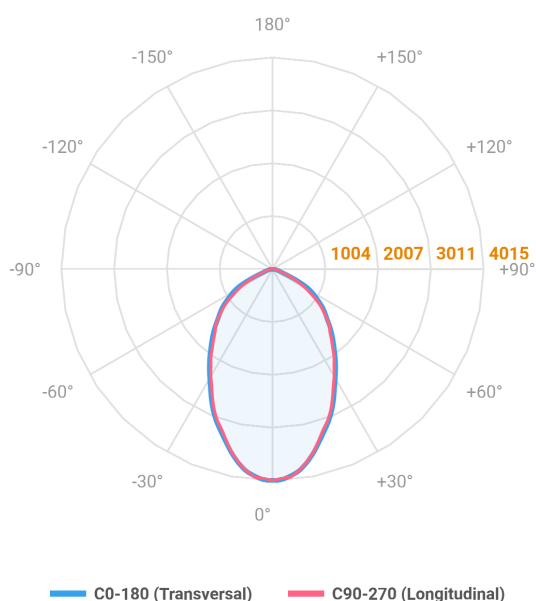

REF.: MAJORIS-LINEAR-X-PJ-X-DC60-60-LUMINACHROMA-1-50-95-700-(OPÇÕESPBE)

A = 50mm | B = 80mm | C = 700mm

Projektor, 60W 5000K IRC>95. Corpo em alumínio. Acabamento branco, preto ou especial. Controle óptico principal através de lente facho 60°. Luminária grau de proteção IP-30. Driver corrente constante Liga/Desliga, Triac, 1-10V ou Dali (consultar condições). Tensão de trabalho 220V ou Bivolt.

Aplicação	Ambiente interno
Instalação	Projektor
Altura	50
Largura	80
Comprimento	700
IP	30
Corpo	Alumínio
Cor	Branca, Preta ou Especial
Ótica principal	Lente
Potência	60W
Fluxo Luminária	6661lm
Intensidade	4015cd
Eficácia	111lm/W
Facho	60°
CCT	5000K
IRC	>95
Tensão	220V ou Bivolt
Dimerização	Liga/Desliga, Dali, 0-10 ou Triac
Garantia	5 anos
UGR	Espaçamento 1m (4H/8H) - <27/<26
Tipo de LED	Luminachroma
Vida útil	50.000 (ta<25°C)
Eficácia do LED	148lm/W
Fluxo Luminoso do LED	8108,48lm
Potência do LED	54,7W