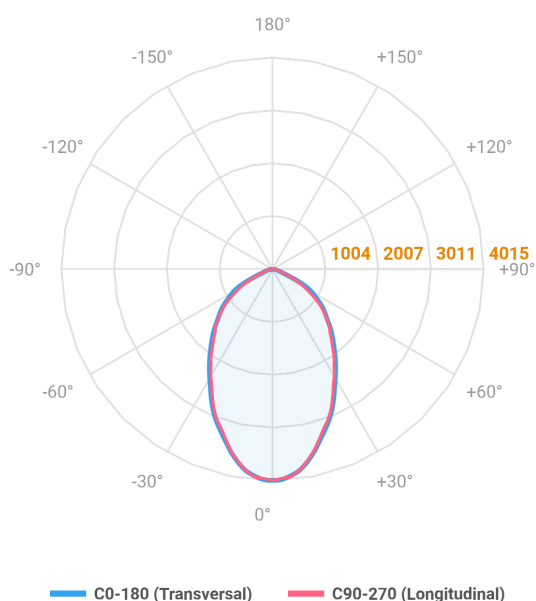

REF.: MAJORIS-LINEAR-X-PJ-X-DC60-60-LUMINACHROMA-1-50-95-700-(OPÇÕESPBE)

A = 50mm | B = 80mm | C = 700mm

Aplicação	Ambiente interno
Instalação	Projektor
Altura	50
Largura	80
Comprimento	700
IP	30
Corpo	Alumínio
Cor	Branca, Preta ou Especial
Ótica principal	Lente
Potência	60W
Fluxo Luminária	6661lm
Intensidade	4015cd
Eficácia	111lm/W
Facho	60°
CCT	5000K
IRC	>95
Tensão	220V ou Bivolt
Dimerização	Liga/Desliga, Dali, 0-10 ou Triac
Garantia	5 anos
UGR	Espaçamento 1m (4H/8H) - <27/<26
Tipo de LED	Luminachroma
Vida útil	50.000 (ta<25°C)
Eficácia do LED	148lm/W
Fluxo Luminoso do LED	8108,48lm
Potência do LED	54,7W

IMPORTANTE: ENSAIOS REALIZADOS A 25°C