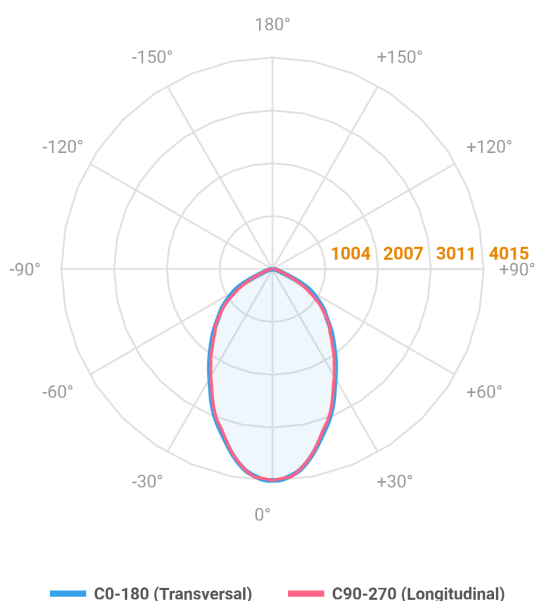

REF.: MAJORIS-LINEAR-X-PJ-X-DC60-60-LUMINACHROMA-1-50-95-700-(OPÇÕESPBE)

A = 50mm | B = 80mm | C = 700mm

IMPORTANTE: ENSAIOS REALIZADOS A 25°C

Aplicação	Ambiente interno
Instalação	Projektor
Altura	50
Largura	80
Comprimento	700
IP	30
Corpo	Alumínio
Cor	Branca, Preta ou Especial
Ótica principal	Lente
Potência	60W
Fluxo Luminária	6661lm
Intensidade	4015cd
Eficácia	111lm/W
Facho	60°
CCT	5000K
IRC	>95
Tensão	220V ou Bivolt
Dimerização	Liga/Desliga, Dali, 0-10 ou Triac
Garantia	5 anos
UGR	Espaçamento 1m (4H/8H) - <27/<26
Tipo de LED	Luminachroma
Vida útil	50.000 (ta<25°C)
Eficácia do LED	148lm/W
Fluxo Luminoso do LED	8108,48lm
Potência do LED	54,7W