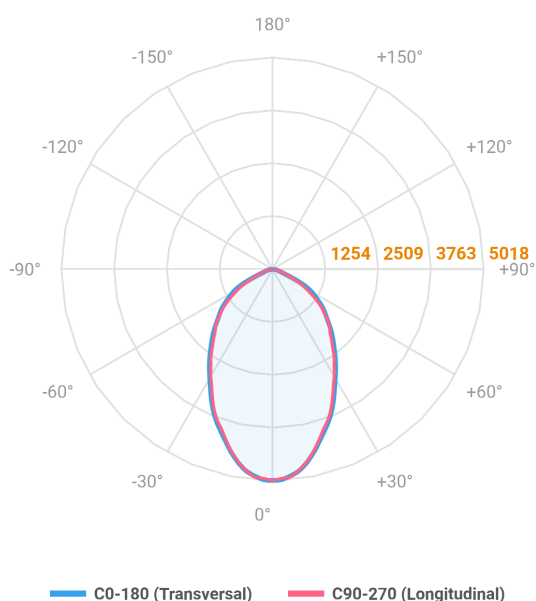

REF.: MAJORIS-LINEAR-X-PJ-X-DC60-60-LUMINAMAX-1-27-80-700-(OPÇÕESPBE)

A = 50mm | B = 80mm | C = 700mm

Projektor, 60W 2700K IRC>80. Corpo em alumínio. Acabamento branco, preto ou especial. Controle óptico principal através de lente facho 60°. Luminária grau de proteção IP-30. Driver corrente constante Liga/Desliga, Triac, 1-10V ou Dali (consultar condições). Tensão de trabalho 220V ou Bivolt.

Aplicação	Ambiente interno
Instalação	Projektor
Altura	50
Largura	80
Comprimento	700
IP	30
Corpo	Alumínio
Cor	Branca, Preta ou Especial
Ótica principal	Lente
Potência	60W
Fluxo Luminária	8324lm
Intensidade	5017cd
Eficácia	139lm/W
Facho	60°
CCT	2700K
IRC	>80
Tensão	220V ou Bivolt
Dimerização	Liga/Desliga, Dali, 0-10 ou Triac
Garantia	5 anos
UGR	Espaçamento 1m (4H/8H) - <27/<27
Tipo de LED	Luminamax
Vida útil	50.000 (ta<25°C)
Eficácia do LED	185lm/W
Fluxo Luminoso do LED	10133,76lm
Potência do LED	54,7W