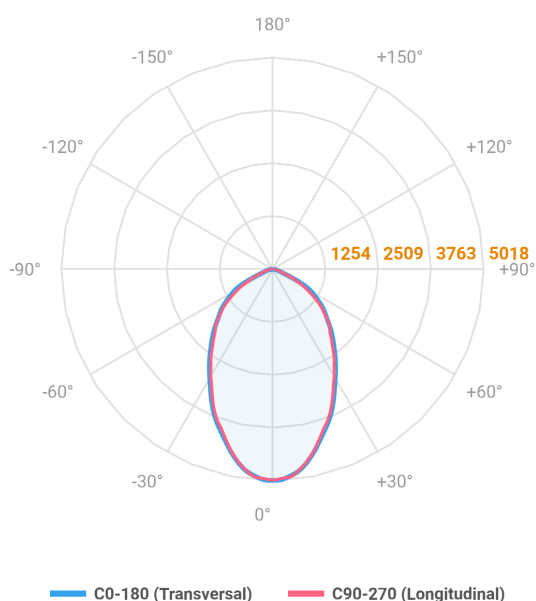

MAJORIS LINEAR PROJETOR 700 FACHO 60° 60W LUMINAMAX-1 2700K IRC80 (OPÇÕESPBE)

datasheet gerado em
21-06-26

REF.: MAJORIS-LINEAR-X-PJ-X-DC60-60-LUMINAMAX-1-27-80-700-(OPÇÕESPBE)

A = 50mm | B = 80mm | C = 700mm

IMPORTANTE: ENSAIOS REALIZADOS A 25°C

Aplicação	Ambiente interno
Instalação	Projektor
Altura	50
Largura	80
Comprimento	700
IP	30
Corpo	Alumínio
Cor	Branca, Preta ou Especial
Ótica principal	Lente
Potência	60W
Fluxo Luminária	8324lm
Intensidade	5017cd
Eficácia	139lm/W
Facho	60°
CCT	2700K
IRC	>80
Tensão	220V ou Bivolt
Dimerização	Liga/Desliga, Dali, 0-10 ou Triac
Garantia	5 anos
UGR	Espaçamento 1m (4H/8H) - <27/<27
Tipo de LED	Luminamax
Vida útil	50.000 (ta<25°C)
Eficácia do LED	185lm/W
Fluxo Luminoso do LED	10133,76lm
Potência do LED	54,7W