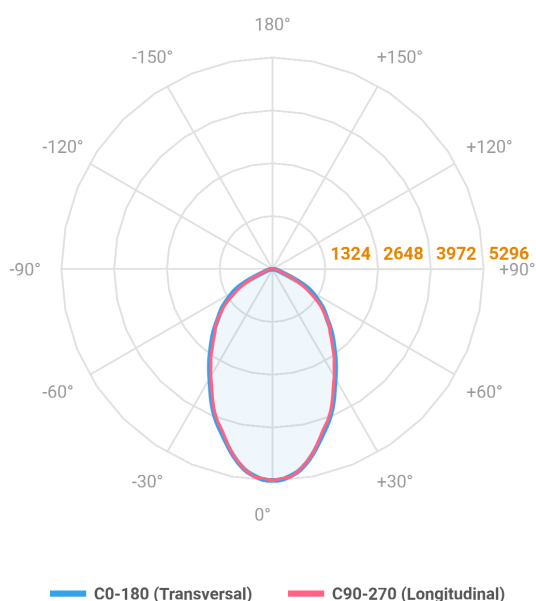

REF.: MAJORIS-LINEAR-X-PJ-X-DC60-60-LUMINAMAX-1-30-80-700-(OPÇÕESPBE)

A = 50mm | B = 80mm | C = 700mm

IMPORTANTE: ENSAIOS REALIZADOS A 25°C

Aplicação	Ambiente interno
Instalação	Projektor
Altura	50
Largura	80
Comprimento	700
IP	30
Corpo	Alumínio
Cor	Branca, Preta ou Especial
Ótica principal	Lente
Potência	60W
Fluxo Luminária	8787lm
Intensidade	5296cd
Eficácia	146lm/W
Facho	60°
CCT	3000K
IRC	>80
Tensão	220V ou Bivolt
Dimerização	Liga/Desliga, Dali, 0-10 ou Triac
Garantia	5 anos
UGR	Espaçamento 1m (4H/8H) - <28/<27
Tipo de LED	Luminamax
Vida útil	50.000 (ta<25°C)
Eficácia do LED	196lm/W
Fluxo Luminoso do LED	10696,68lm
Potência do LED	54,7W