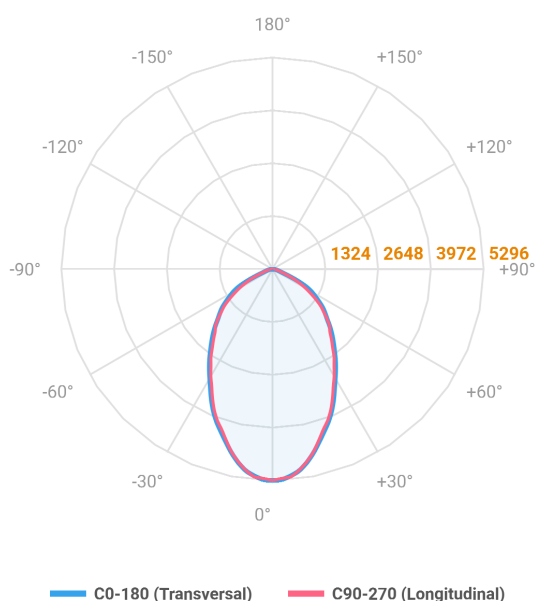

REF.: MAJORIS-LINEAR-X-PJ-X-DC60-60-LUMINAMAX-1-30-80-700-(OPÇÕESPBE)

A = 50mm | B = 80mm | C = 700mm

Projektor, 60W 3000K IRC>80. Corpo em alumínio. Acabamento branco, preto ou especial. Controle óptico principal através de lente facho 60°. Luminária grau de proteção IP-30. Driver corrente constante Liga/Desliga, Triac, 1-10V ou Dali (consultar condições). Tensão de trabalho 220V ou Bivolt.

Aplicação	Ambiente interno
Instalação	Projektor
Altura	50
Largura	80
Comprimento	700
IP	30
Corpo	Alumínio
Cor	Branca, Preta ou Especial
Ótica principal	Lente
Potência	60W
Fluxo Luminária	8787lm
Intensidade	5296cd
Eficácia	146lm/W
Facho	60°
CCT	3000K
IRC	>80
Tensão	220V ou Bivolt
Dimerização	Liga/Desliga, Dali, 0-10 ou Triac
Garantia	5 anos
UGR	Espaçamento 1m (4H/8H) - <28/<27
Tipo de LED	Luminamax
Vida útil	50.000 (ta<25°C)
Eficácia do LED	196lm/W
Fluxo Luminoso do LED	10696,68lm
Potência do LED	54,7W