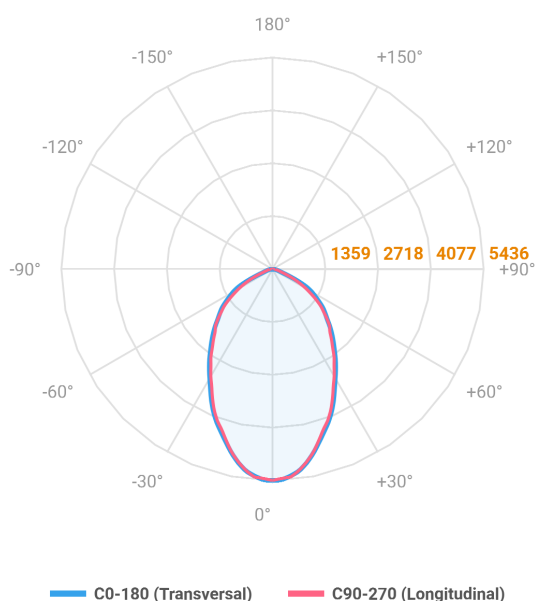

MAJORIS LINEAR PROJETOR 700 FACHO 60° 60W LUMINAMAX-1 4000K IRC80 (OPÇÕESPBE)

datasheet gerado em
21-06-26

REF.: MAJORIS-LINEAR-X-PJ-X-DC60-60-LUMINAMAX-1-40-80-700-(OPÇÕESPBE)

A = 50mm | B = 80mm | C = 700mm

Aplicação	Ambiente interno
Instalação	Projektor
Altura	50
Largura	80
Comprimento	700
IP	30
Corpo	Alumínio
Cor	Branca, Preta ou Especial
Ótica principal	Lente
Potência	60W
Fluxo Luminária	9018lm
Intensidade	5436cd
Eficácia	150lm/W
Facho	60°
CCT	4000K
IRC	>80
Tensão	220V ou Bivolt
Dimerização	Liga/Desliga, Dali, 0-10 ou Triac
Garantia	5 anos
UGR	Espaçamento 1m (4H/8H) - <28/<27
Tipo de LED	Luminamax
Vida útil	50.000 (ta<25°C)
Eficácia do LED	201lm/W
Fluxo Luminoso do LED	10978,2lm
Potência do LED	54,7W