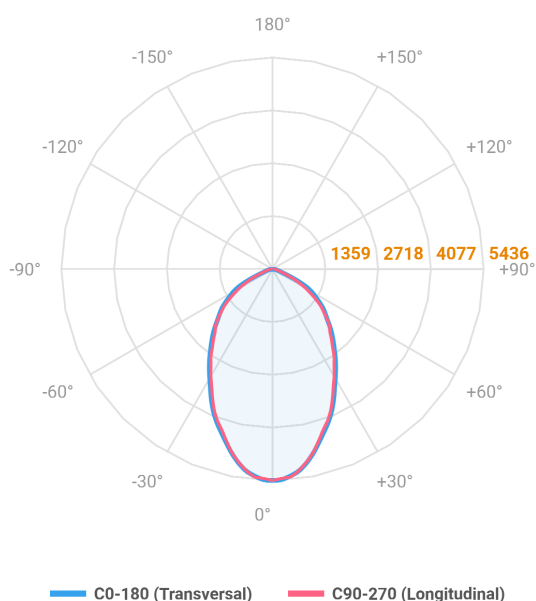

REF.: MAJORIS-LINEAR-X-PJ-X-DC60-60-LUMINAMAX-1-40-80-700-(OPÇÕESPBE)

**A = 50mm | B = 80mm | C = 700mm**

Projektor, 60W 4000K IRC>80. Corpo em alumínio. Acabamento branco, preto ou especial. Controle óptico principal através de lente facho 60°. Luminária grau de proteção IP-30. Driver corrente constante Liga/Desliga, Triac, 1-10V ou Dali (consultar condições). Tensão de trabalho 220V ou Bivolt.

Aplicação	Ambiente interno
Instalação	Projektor
Altura	50
Largura	80
Comprimento	700
IP	30
Corpo	Alumínio
Cor	Branca, Preta ou Especial
Ótica principal	Lente
Potência	60W
Fluxo Luminária	9018lm
Intensidade	5436cd
Eficácia	150lm/W
Facho	60°
CCT	4000K
IRC	>80
Tensão	220V ou Bivolt
Dimerização	Liga/Desliga, Dali, 0-10 ou Triac
Garantia	5 anos
UGR	Espaçamento 1m (4H/8H) - <28/<27
Tipo de LED	Luminamax
Vida útil	50.000 (ta<25°C)
Eficácia do LED	201lm/W
Fluxo Luminoso do LED	10978,2lm
Potência do LED	54,7W