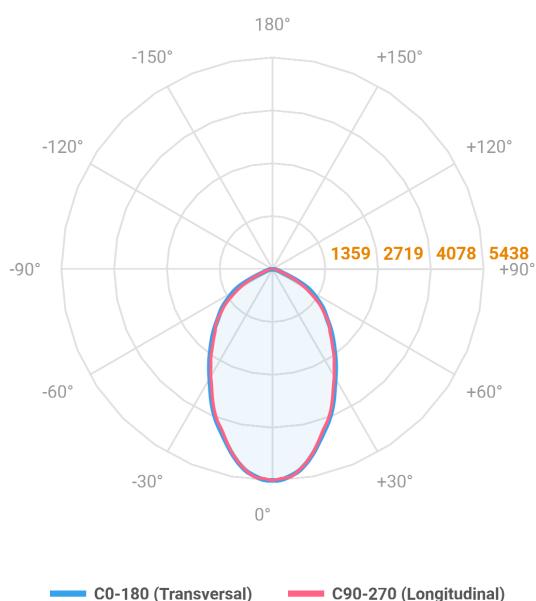

REF.: MAJORIS-LINEAR-X-PJ-X-DC60-60-LUMINAMAX-1-50-80-700-(OPÇÕESPBE)

A = 50mm | B = 80mm | C = 700mm

Projektor, 60W 5000K IRC>80. Corpo em alumínio. Acabamento branco, preto ou especial. Controle óptico principal através de lente facho 60°. Luminária grau de proteção IP-30. Driver corrente constante Liga/Desliga, Triac, 1-10V ou Dali (consultar condições). Tensão de trabalho 220V ou Bivolt.

Aplicação	Ambiente interno
Instalação	Projektor
Altura	50
Largura	80
Comprimento	700
IP	30
Corpo	Alumínio
Cor	Branca, Preta ou Especial
Ótica principal	Lente
Potência	60W
Fluxo Luminária	9022lm
Intensidade	5438cd
Eficácia	150lm/W
Facho	60°
CCT	5000K
IRC	>80
Tensão	220V ou Bivolt
Dimerização	Liga/Desliga, Dali, 0-10 ou Triac
Garantia	5 anos
UGR	Espaçamento 1m (4H/8H) - <28/<27
Tipo de LED	Luminamax
Vida útil	50.000 (ta<25°C)
Eficácia do LED	201lm/W
Fluxo Luminoso do LED	10982,37lm
Potência do LED	54,7W