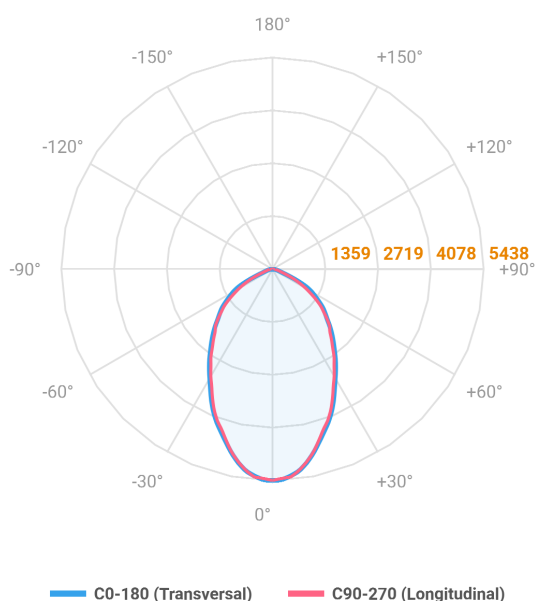

REF.: MAJORIS-LINEAR-X-PJ-X-DC60-60-LUMINAMAX-1-50-80-700-(OPÇÕESPBE)

A = 50mm | B = 80mm | C = 700mm

IMPORTANTE: ENSAIOS REALIZADOS A 25°C

Aplicação	Ambiente interno
Instalação	Projektor
Altura	50
Largura	80
Comprimento	700
IP	30
Corpo	Alumínio
Cor	Branca, Preta ou Especial
Ótica principal	Lente
Potência	60W
Fluxo Luminária	9022lm
Intensidade	5438cd
Eficácia	150lm/W
Facho	60°
CCT	5000K
IRC	>80
Tensão	220V ou Bivolt
Dimerização	Liga/Desliga, Dali, 0-10 ou Triac
Garantia	5 anos
UGR	Espaçamento 1m (4H/8H) - <28/<27
Tipo de LED	Luminamax
Vida útil	50.000 (ta<25°C)
Eficácia do LED	201lm/W
Fluxo Luminoso do LED	10982,37lm
Potência do LED	54,7W