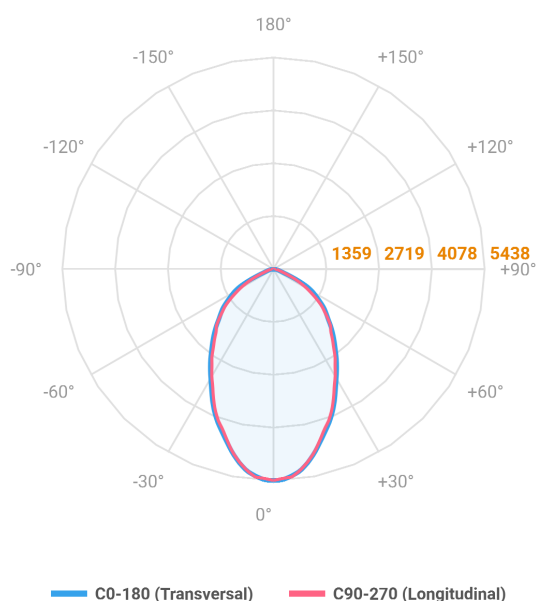

# MAJORIS LINEAR PROJETOR 700 FACHO 60° 60W LUMINAMAX-1 5000K IRC80 (OPÇÕESPBE)

datasheet gerado em  
21-06-26

REF.: MAJORIS-LINEAR-X-PJ-X-DC60-60-LUMINAMAX-1-50-80-700-(OPÇÕESPBE)

A = 50mm | B = 80mm | C = 700mm

Aplicação	Ambiente interno
Instalação	Projektor
Altura	50
Largura	80
Comprimento	700
IP	30
Corpo	Alumínio
Cor	Branca, Preta ou Especial
Ótica principal	Lente
Potência	60W
Fluxo Luminária	9022lm
Intensidade	5438cd
Eficácia	150lm/W
Facho	60°
CCT	5000K
IRC	>80
Tensão	220V ou Bivolt
Dimerização	Liga/Desliga, Dali, 0-10 ou Triac
Garantia	5 anos
UGR	Espaçamento 1m (4H/8H) - <28/<27
Tipo de LED	Luminamax
Vida útil	50.000 (ta<25°C)
Eficácia do LED	201lm/W
Fluxo Luminoso do LED	10982,37lm
Potência do LED	54,7W