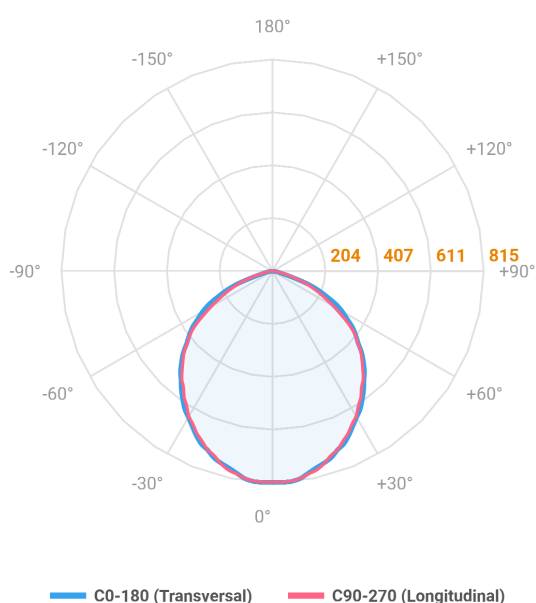

REF.: MAJORIS-LINEAR-X-PJ-X-DC90-20-LUMINACHROMA-1-27-95-300-(OPÇÕESPBE)

**A = 50mm | B = 80mm | C = 300mm**

Aplicação	Ambiente interno
Instalação	Projektor
Altura	50
Largura	80
Comprimento	300
IP	30
Corpo	Alumínio
Cor	Branca, Preta ou Especial
Ótica principal	Lente
Potência	20W
Fluxo Luminária	1999lm
Intensidade	815cd
Eficácia	100lm/W
Facho	90°
CCT	2700K
IRC	>95
Tensão	220V ou Bivolt
Dimerização	Liga/Desliga, Dali, 0-10 ou Triac
Garantia	5 anos
UGR	Espaçamento 1m (4H/8H) - <29/<28
Tipo de LED	Luminachroma
Vida útil	50.000 (ta<25°C)
Eficácia do LED	137lm/W
Fluxo Luminoso do LED	2493,95lm
Potência do LED	18,23W