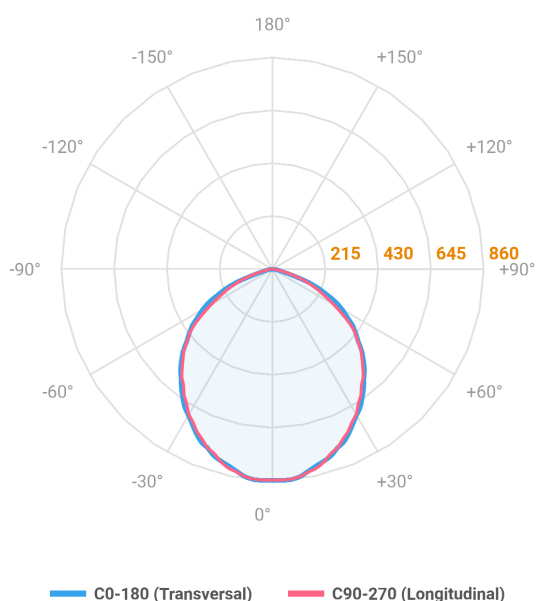

REF.: MAJORIS-LINEAR-X-PJ-X-DC90-20-LUMINACHROMA-1-30-95-300-(OPÇÕESPBE)

A = 50mm | B = 80mm | C = 300mm

Aplicação	Ambiente interno
Instalação	Projektor
Altura	50
Largura	80
Comprimento	300
IP	30
Corpo	Alumínio
Cor	Branca, Preta ou Especial
Ótica principal	Lente
Potência	20W
Fluxo Luminária	2110lm
Intensidade	860cd
Eficácia	106lm/W
Facho	90°
CCT	3000K
IRC	>95
Tensão	220V ou Bivolt
Dimerização	Liga/Desliga, Dali, 0-10 ou Triac
Garantia	5 anos
UGR	Espaçamento 1m (4H/8H) - <29/<28
Tipo de LED	Luminachroma
Vida útil	50.000 (ta<25°C)
Eficácia do LED	144lm/W
Fluxo Luminoso do LED	2632,52lm
Potência do LED	18,23W