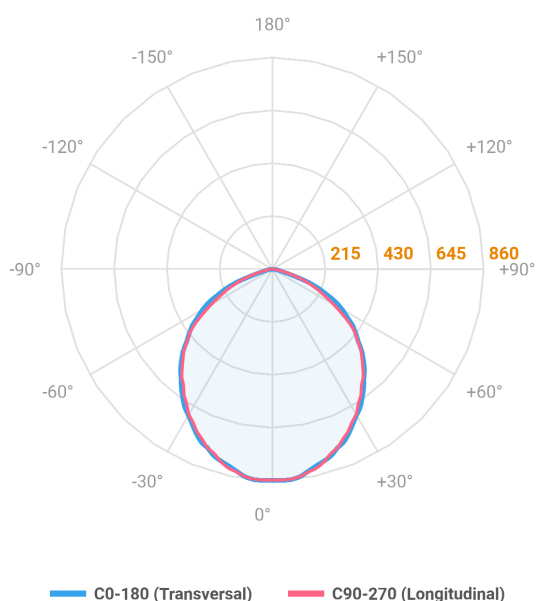

REF.: MAJORIS-LINEAR-X-PJ-X-DC90-20-LUMINACHROMA-1-30-95-300-(OPÇÕESPBE)

**A = 50mm | B = 80mm | C = 300mm**

Aplicação	Ambiente interno
Instalação	Projektor
Altura	50
Largura	80
Comprimento	300
IP	30
Corpo	Alumínio
Cor	Branca, Preta ou Especial
Ótica principal	Lente
Potência	20W
Fluxo Luminária	2110lm
Intensidade	860cd
Eficácia	106lm/W
Facho	90°
CCT	3000K
IRC	>95
Tensão	220V ou Bivolt
Dimerização	Liga/Desliga, Dali, 0-10 ou Triac
Garantia	5 anos
UGR	Espaçamento 1m (4H/8H) - <29/<28
Tipo de LED	Luminachroma
Vida útil	50.000 (ta<25°C)
Eficácia do LED	144lm/W
Fluxo Luminoso do LED	2632,52lm
Potência do LED	18,23W